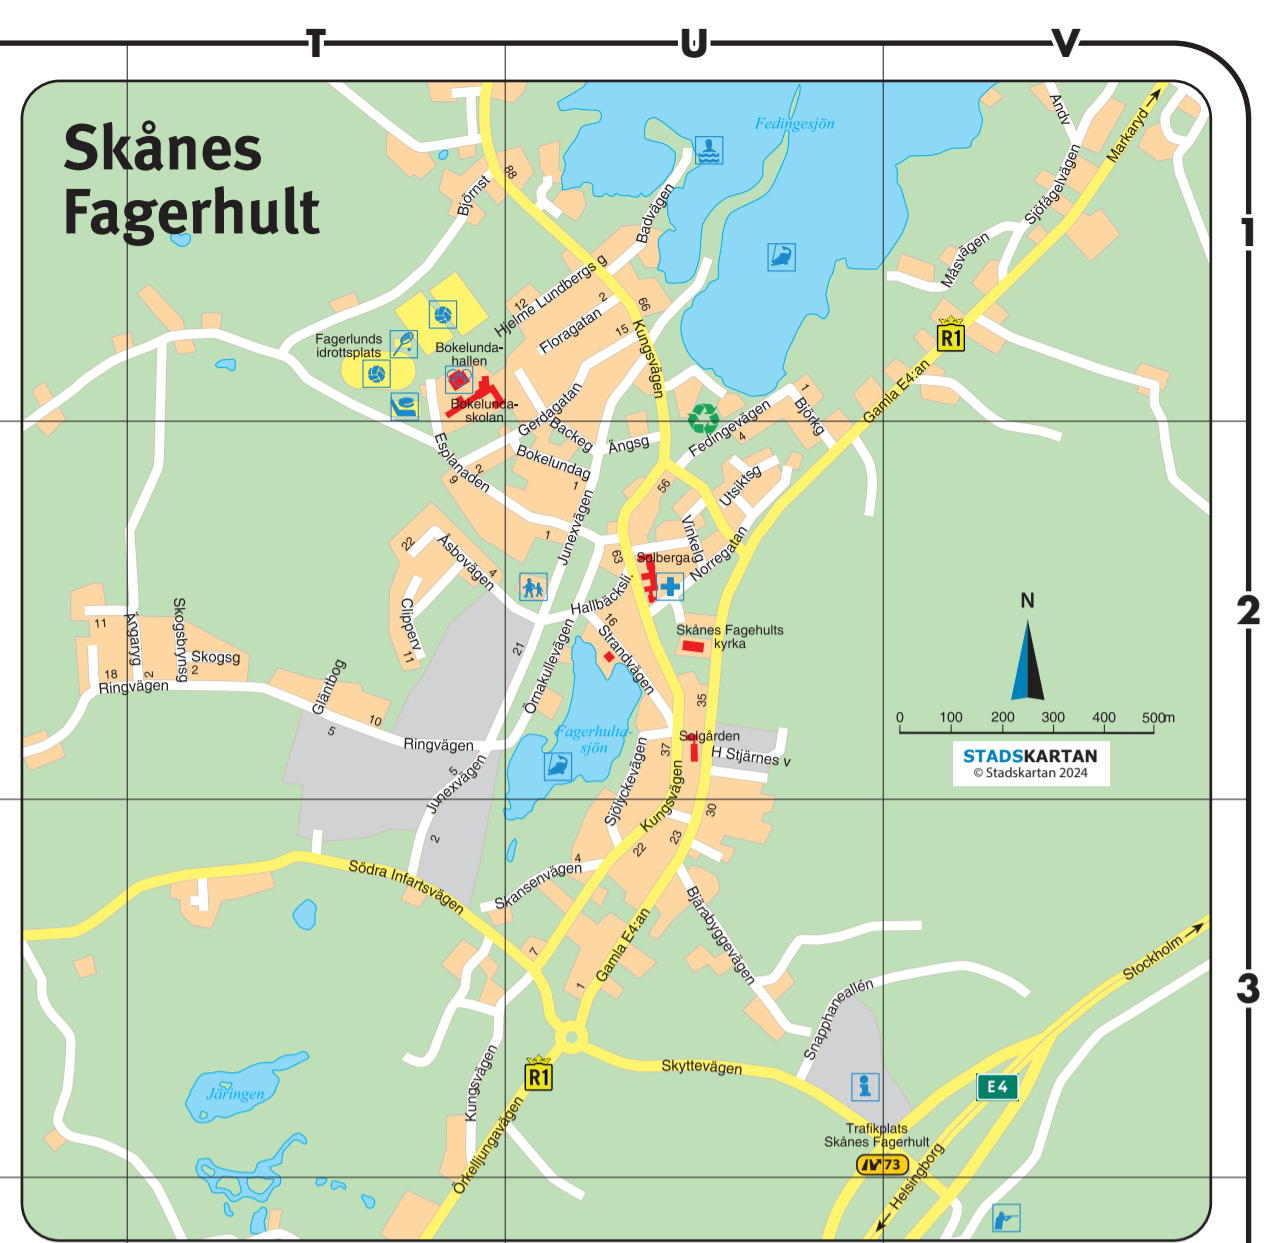

Eket	T5	Skånes Fagerhult	V1	Skinningensholmsv	R5
Bankg	T5	Andv	U1-2	Socken	R6
Banvaktsv	T5	Backeg	U1	Vittsjöv	R5
Bokebacken	S-15	Björåbyggev	U3	Åsljunga	
Brunnsv	T4	Björk	U1-2	Barkårev	P8
Ekbacken	T5	Björnst	U2	Bladv	O7
Ekebov	T5-6	Bokelundsag	U2	Blomsterv	O7
Elds v	S6	Clipperv	T2	Bäckamansst	P9
Fabriksv	S5	Esplanaden	T1-2,U2	Draktst	P9
Feriev	V5	Fedingev	U1-2	Fritultsv	O7-8,P8
Fritidsv	V5	Florag	U1	Fruktv	O7
Gamla Kyrkst	S5-6	Gamla E4:an	U1-3,V1	Fågelsångsv	O8
Konduktörsv	S6	Gerdag	U1,T,U2	Huggarev	P7
Kungsleden	S-16,T5	Gläntbog	T2	Hylarev	O-P7
Kyrkv	T6	Själarnes v	U2	Jägarev	P7-8
Källv	S5	Hällbäcksliden	U2	Jättest	P9
Lokförarev	S5	Hjelme Lundbergs g	U1	Kölarrev	O7
Radhuss	T5	Junexv	T2-3,U1-2	Junexv	P7
Riksleden	S6,T4-5,U4	Kungsv	T3,U1-3	Landskövdingev	P-O8
Selins v	R-57	Mäsv	V1	Lärkesholmsv	R8-9
Semesterv	V5	Norreg	U2	Möllarev	P-O7
Sjunkamossav	S4-5,T5	Ringv	S-T2	N Sannarsv	O7-8,P8
Smedjbacken	T5	Sjöfågelev	V1	Näckros	P-O8
Sommarlovsv	V5	Sjölyckev	U2-3	Näckst	P9
Stinsens v	T5-6	Skansenv	T-U3	Orreslättsv	O-P8
Torkels v	U5	Skogsbrynsv	T2	Paradisev	O7
Trivselv	V5	Skogsv	T2	Sjöhusv	P7-8,Q7
Vattenv	T5-6	Skyttev	U3	Sjökaptensv	P8
Viltav	T5	Snapphaneallén	U3	Sjövallsv	P8
Vilov	V5	Strandv	U2	Sjövallsv	P8
Vångav	T5	Södra Infartsv	T-U3	Sjöängsv	P-O8
Västansv	T5	Utsiktstv	U2	Skogvaktarev	P7
		Vinkelv	U2	Småångv	O7
		Åsbörov	T-U2	Spångsv	O-P8
Fasalt		Ångaryv	S-T2	Stationsv	P-O8
Ljungeldsv	S-19	Ångsv	U2	Strandv	O8
Mänkensv	S8	Örnakullev	U2	Svedjarev	P7
Nordanvindsv	S9			Sägarev	O-P7
Regnbågsv	R-S9,S8	Skånes Värslöv		Trollarev	P9
Skyrningsv	S8	Byav	Q5-6	Trävd	O7
Solskensv	S-18	Fjärdingsv	Q6	Vällarev	P7-8
Stjärnjussv	T8	Gamla E4:an	R5,Q-R6	Vänåsv	O8
Sunnarvindsv	S8	Hemmansv	Q6	Vassv	O8
Tordörsv	S9	Häradsv	Q6-R5	Ånhultsv	P9,O8-9
Västanvindsv	S9	Röadelsv	Q-R6		
Östanvindsv	T9