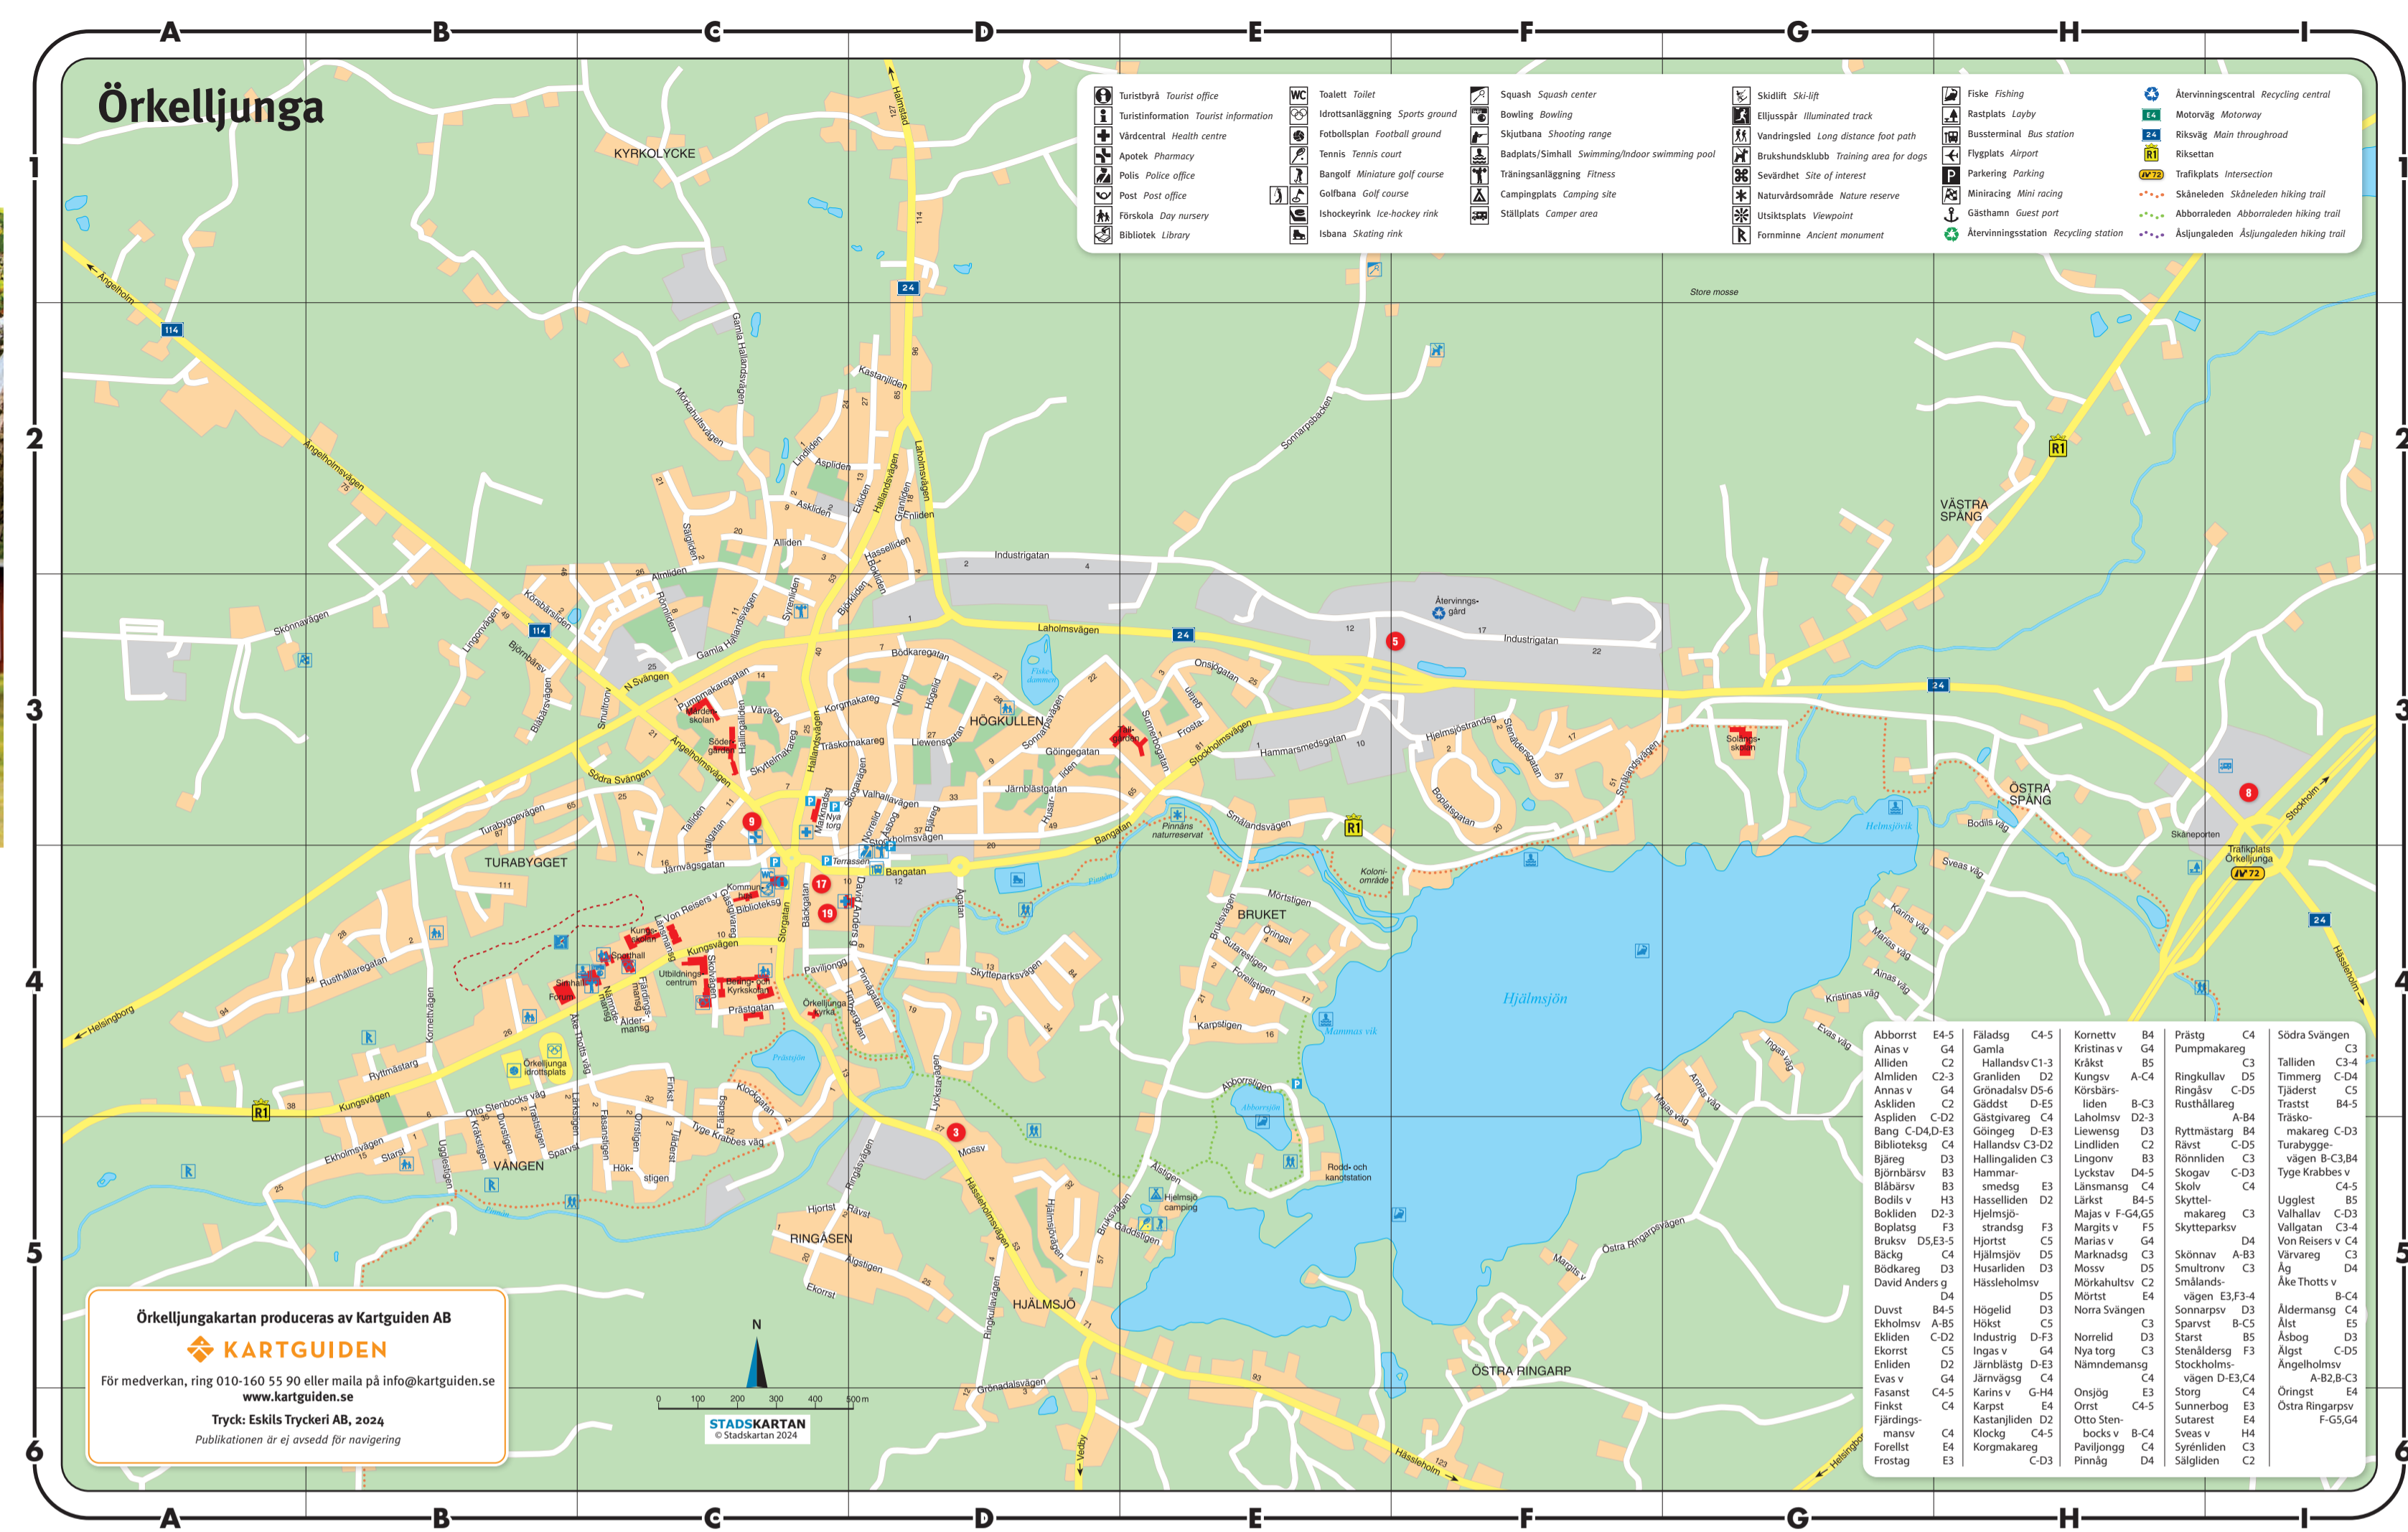

Örkelljunga karta - 2024 -

Shopping

ICA Supermarket C4
 Örkelljunga
 Öppet alla dagar 07-22
 Slaputhyrning
 0435-76 50 00

coop
 Butikstyckat kött • Delikatess • Catering
 Lunch/middag • Leksaker • Bankomat
 Öppet alla dagar 7-22
 010-741 55 10