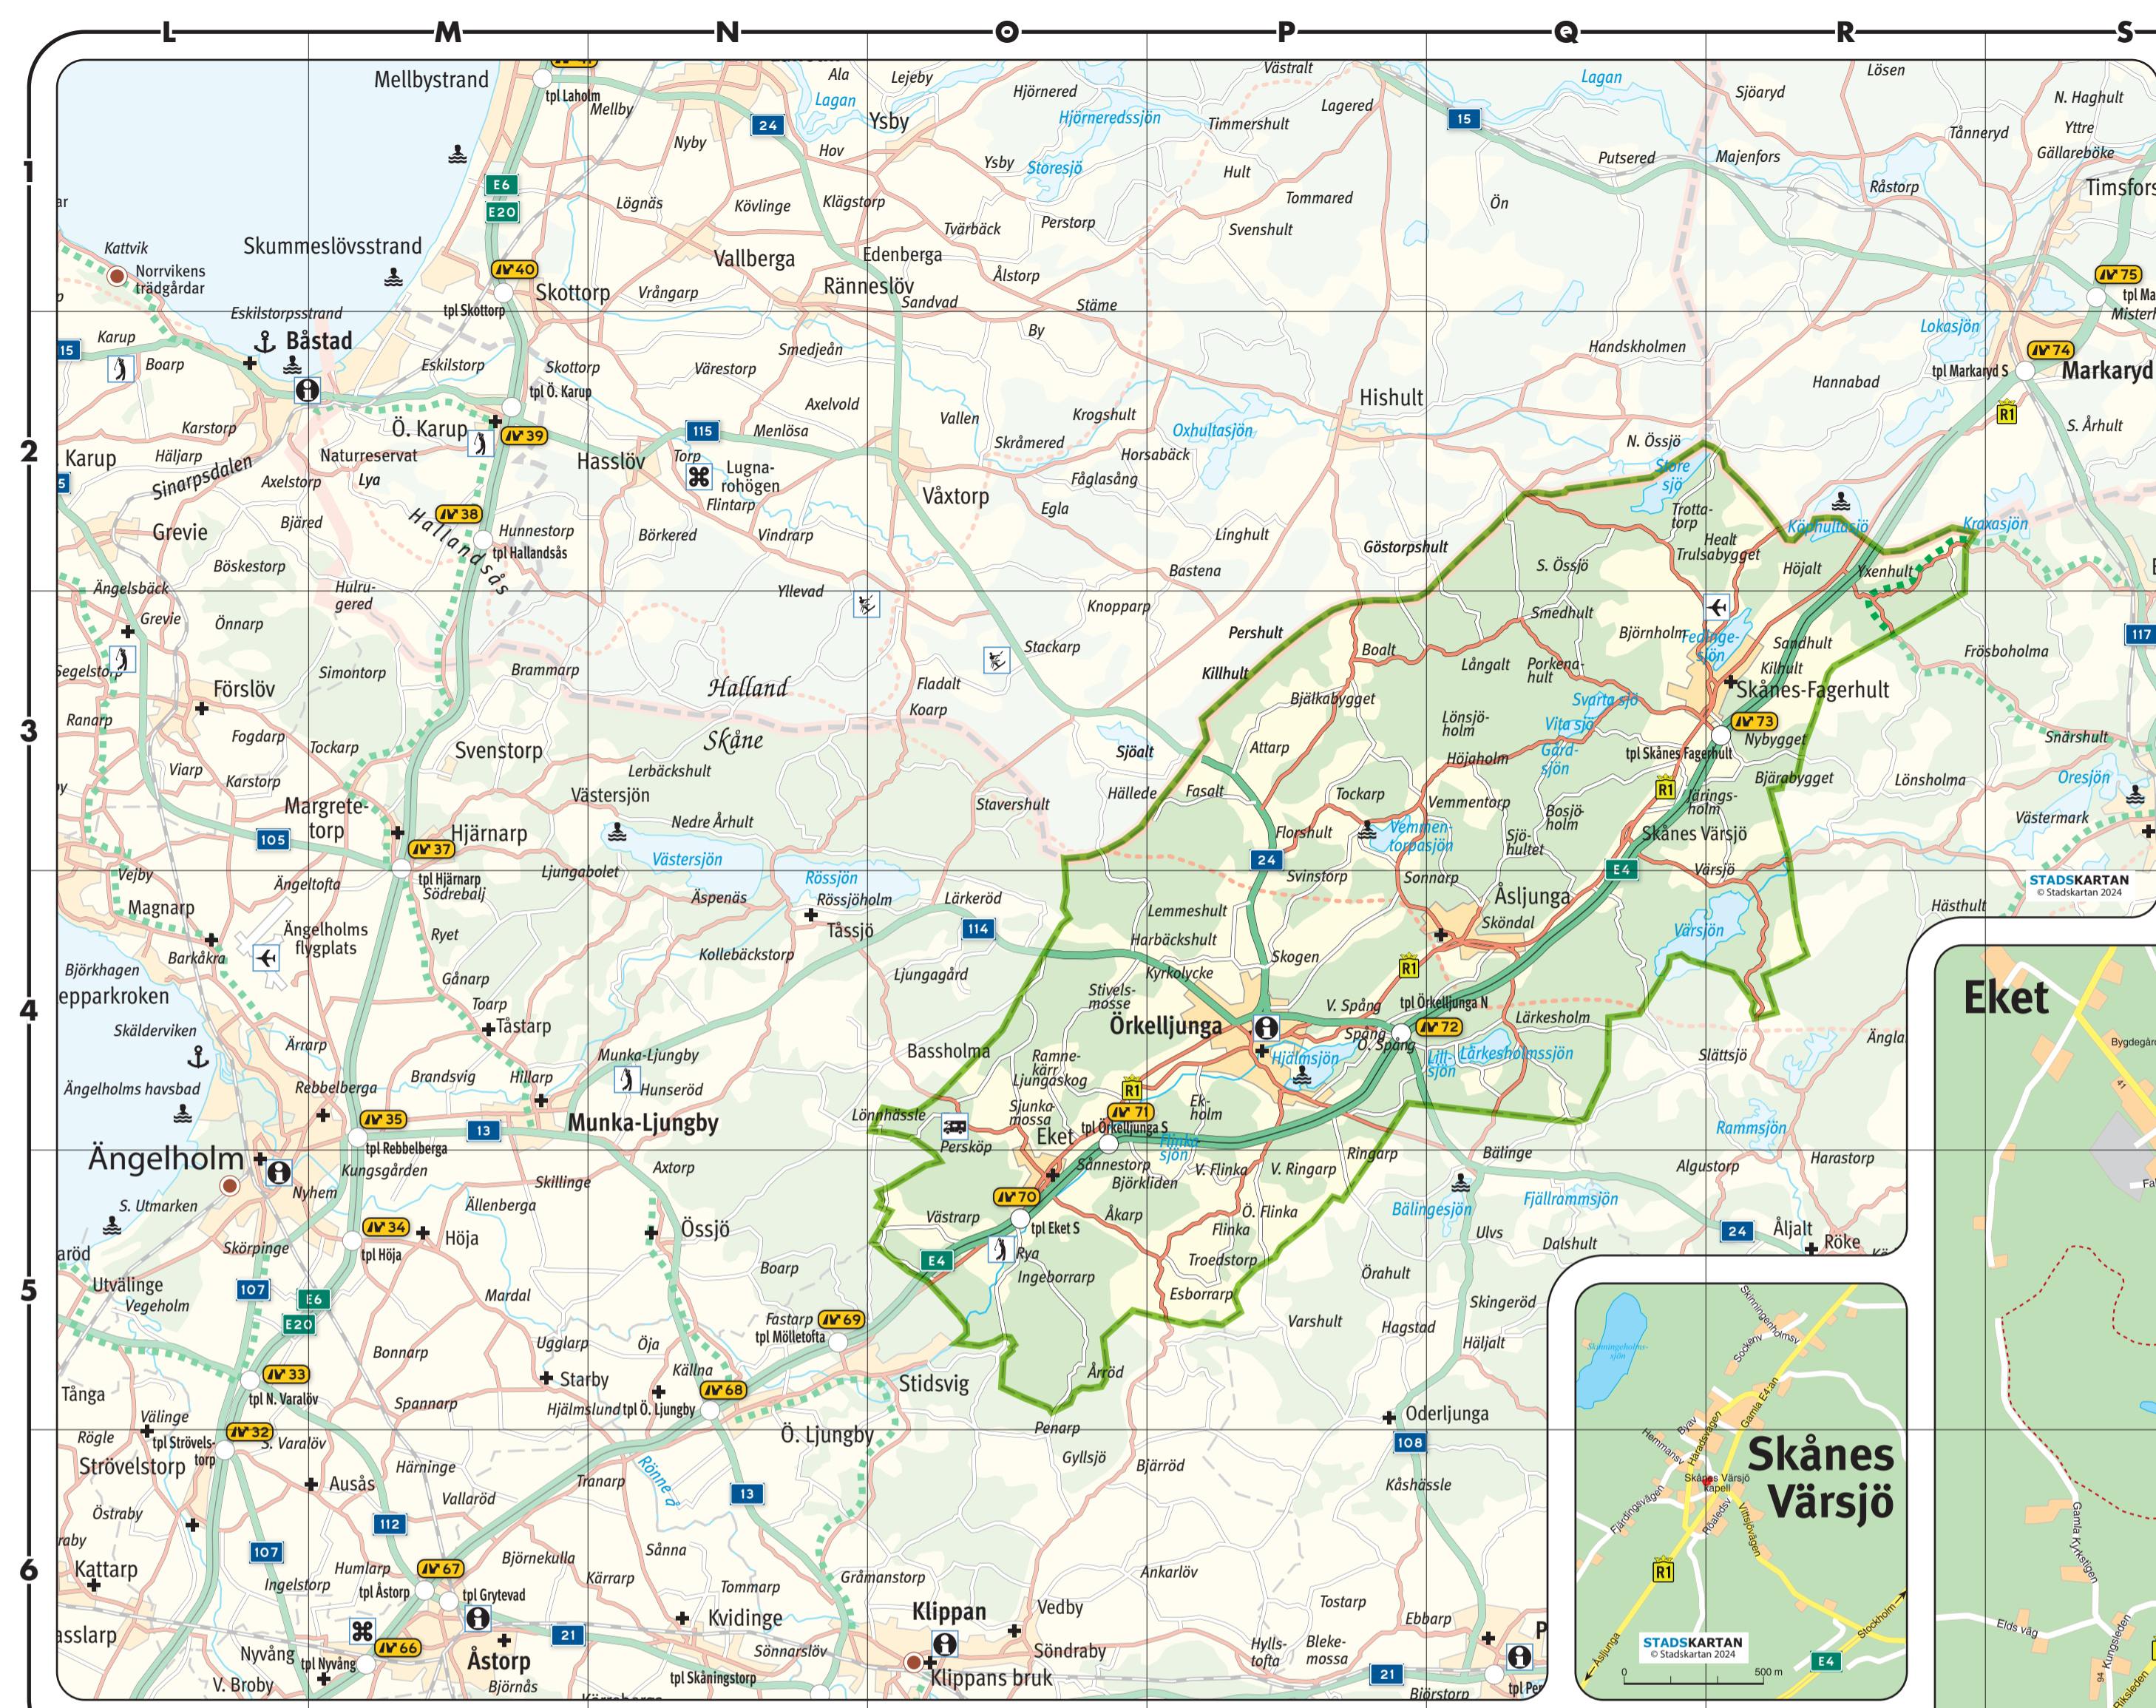

Eket	T5	Skånes Fagerhult	V1	Skinningensholmsv	R5
Bankg	T5	Andv	U1-2	Socken	R6
Banvaktsv	T5	Backeg	U1	Vittsjöv	R5
Bokebacken	S-15	Björåbyggev	U3	Åsljunga	
Brunnsv	T4	Björk	U1-2	Barkårev	P8
Ekbacken	T5	Björnst	U2	Bladv	O7
Ekebov	T5-6	Bokelundsag	U2	Blomsterv	O7
Elds v	S6	Clipperv	T2	Bäckamansst	P9
Fabriksv	S5	Esplanaden	T1-2,U2	Draktst	P9
Feriev	V5	Fedingev	U1-2	Fritultsv	O7-8,P8
Fritidsv	V5	Florag	U1	Fruktv	O7
Gamla Kyrkst	S5-6	Gamla E4:an	U1-3,V1	Fågelsångsv	O8
Konduktörsv	S6	Gerdag	U1,T,U2	Huggarev	P7
Kungsleden	S-16,T5	Gläntbog	T2	Hylarev	O-P7
Kyrkv	T6	Själarnes v	U2	Jägarev	P7-8
Källv	S5	Hällbäcksliden	U2	Jättest	P9
Lokförarev	S5	Hjelme Lundbergs g	U1	Kölarrev	O7
Radhuss	T5	Junexv	T2-3,U1-2	Junexv	P7
Riksleden	S6,T4-5,U4	Kungsv	T3,U1-3	Landskövdingev	P-O8
Selins v	R-57	Mäsv	V1	Lärkesholmsv	R8-9
Semesterv	V5	Norreg	U2	Möllarev	P-O7
Sjunkamossav	S4-5,T5	Ringv	S-T2	N Sannarsv	O7-8,P8
Smedjbacken	T5	Sjöfågelev	V1	Näckros	P-O8
Sommarlovsv	V5	Sjölyckev	U2-3	Näckst	P9
Stinsens v	T5-6	Skansenv	T-U3	Orreslättsv	O-P8
Torkels v	U5	Skogsbrynsv	T2	Paradisev	O7
Trivselv	V5	Skogsv	T2	Sjöhusv	P7-8,Q7
Vattenv	T5-6	Skyttev	U3	Sjökaptensv	P8
Viltav	T5	Snapphaneallén	U3	Sjövallsv	P8
Vilov	V5	Strandv	U2	Sjövallsv	P8
Vångav	T5	Södra Infartsv	T-U3	Sjöängsv	P-O8
Västansv	T5	Utsiktstv	U2	Skogvaktarev	P7
		Vinkelv	U2	Småångv	O7
		Åsbörov	T-U2	Spångsv	O-P8
Fasalt		Ångaryv	S-T2	Stationsv	P-O8
Ljungeldsv	S-19	Ångsv	U2	Strandv	O8
Mänkensv	S8	Örnakullev	U2	Svedjarev	P7
Nordanvindsv	S9			Sägarev	O-P7
Regnbågsv	R-S9,S8	Skånes Värslöv		Trollarev	P9
Skyrningsv	S8	Byav	Q5-6	Trävd	O7
Solskensv	S-18	Fjärdingsv	Q6	Vällarev	P7-8
Stjärnjussv	T8	Gamla E4:an	R5,Q-R6	Vänåsv	O8
Sunnarvindsv	S8	Hemmansv	Q6	Vassv	O8
Tordörsv	S9	Häradsv	Q6-R5	Ånhultsv	P9,O8-9
Västanvindsv	S9	Röadelsv	Q-R6		
Östanvindsv	T9				