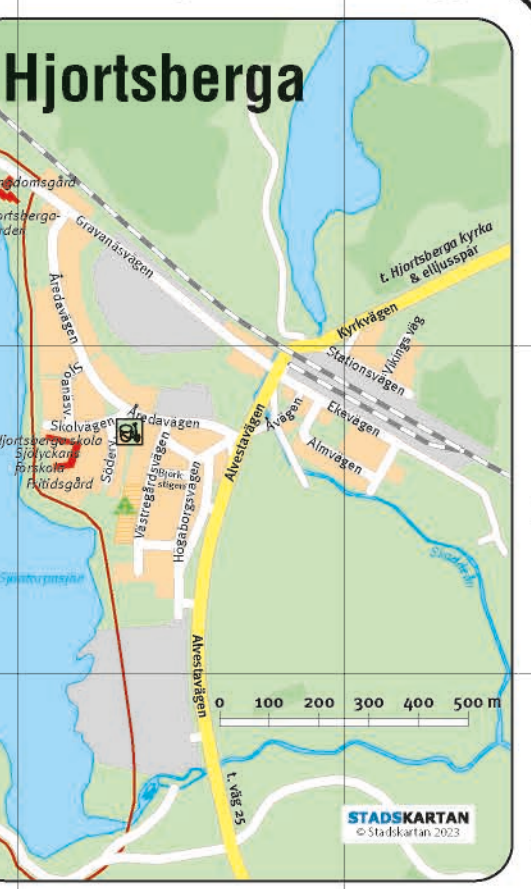

www.getogard.se, tel: +46-477-24011

Hotell RÅDMANNEN

Alvesta - Smålands knutpunkt

Centralgatan 2
Tfn: +46 (0) 472-44800
www.hotellradmannen.se

— Inget varligt Hotell! —

Prisbelönt frukost 2 år i rad. Sköna kuddar, Bra parkering, Mitt i Alvesta Välkommen!