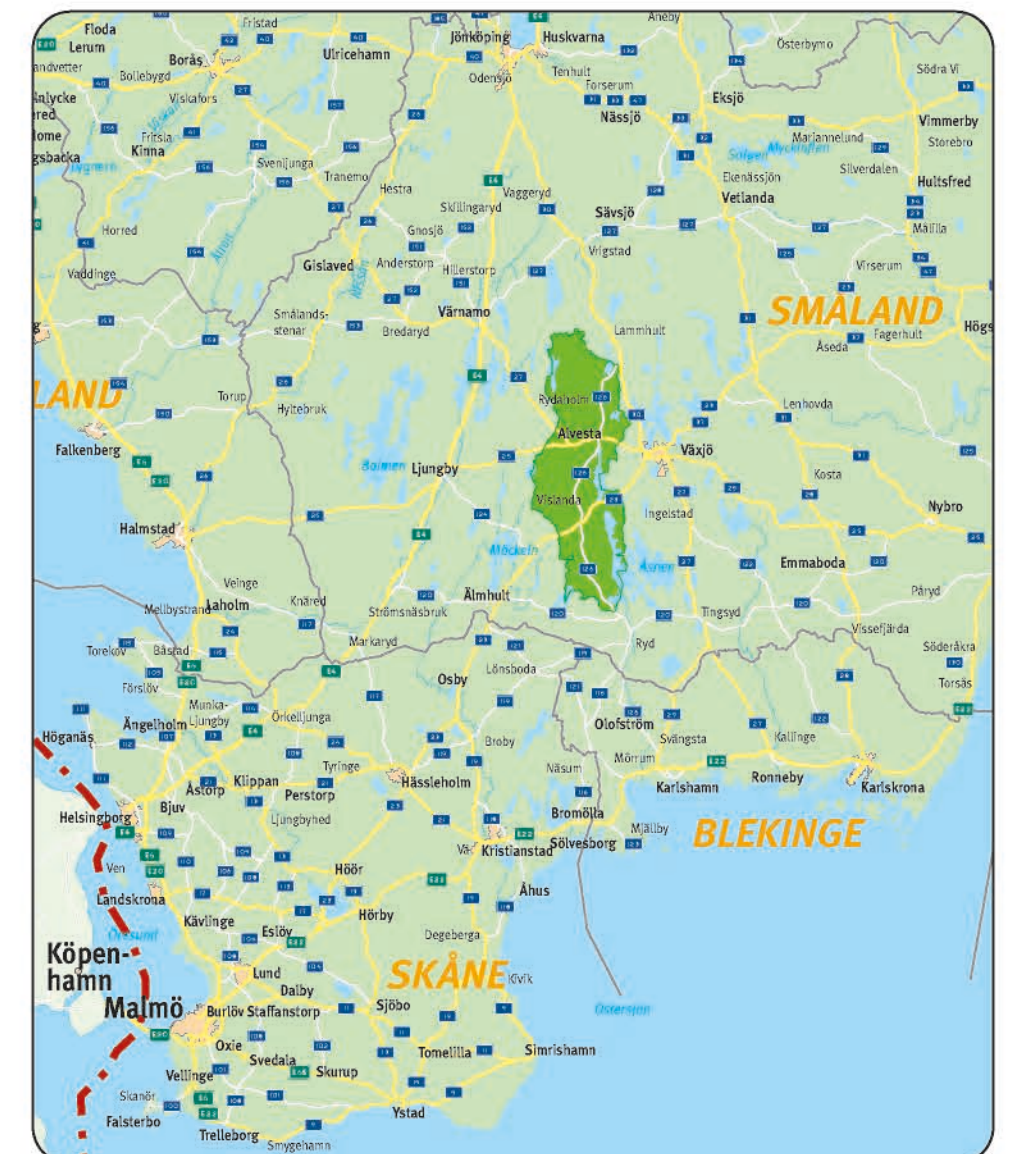

Hotell RÅDMANNEN

Alvesta - Smålands knutpunkt

Centralgatan 2
Tfn: +46 (0) 472-44800
www.hotellradmannen.se

— Inget varligt Hotell! —

Prisbelönt frukost 2 år i rad. Sköna kuddar, Bra parkering, Mitt i Alvesta Välkommen!