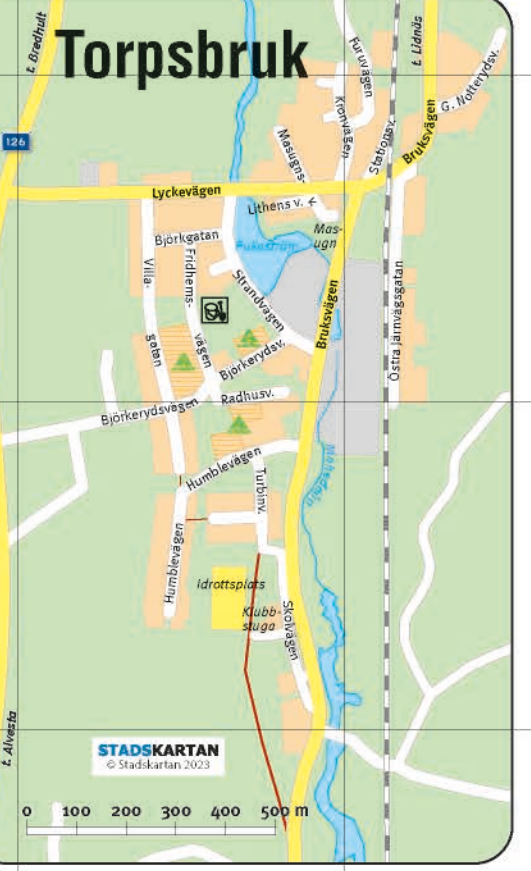

www.getogard.se, tel: +46-477-24011

Hotell RÅDMANNEN

Alvesta - Smålands knutpunkt

Centralgatan 2
Tfn: +46 (0) 472-44800
www.hotellradmannen.se

— Inget varligt Hotell! —

Prisbelönt frukost 2 år i rad. Sköna kuddar, Bra parkering, Mitt i Alvesta Välkommen!