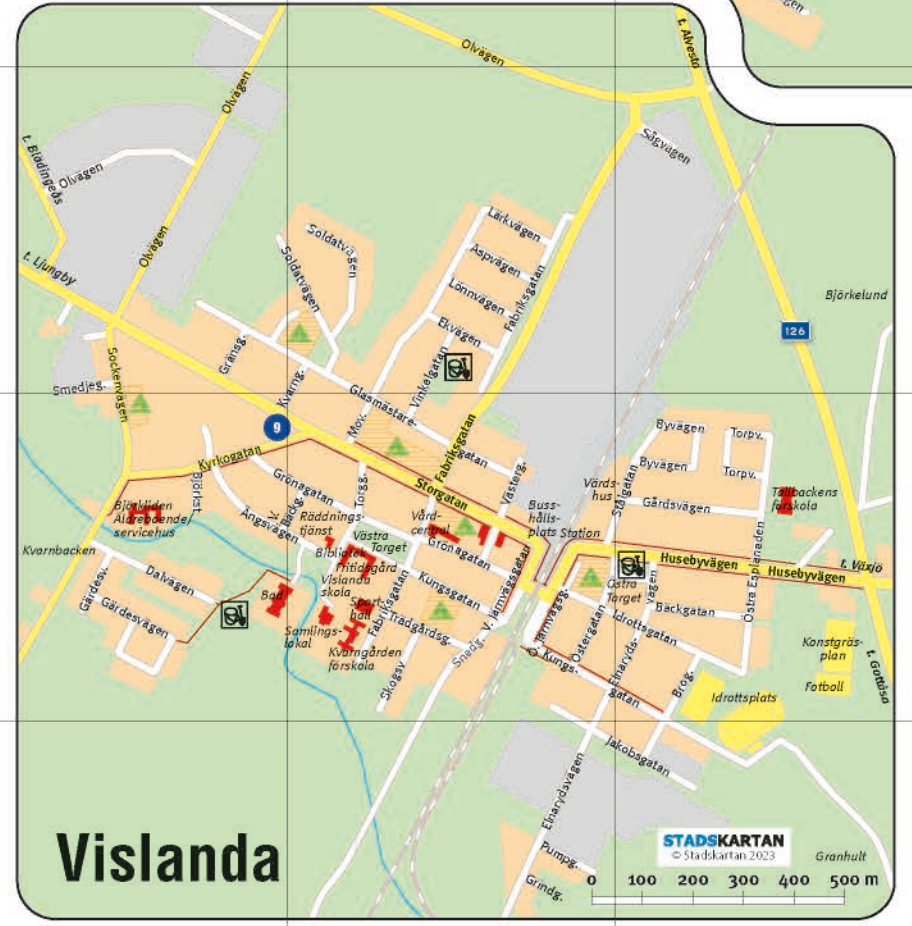

Grimslöv	Aspv T5 Blecksalgarv U5 Feneboav TD4 Hantverkarg Högabergsv S5 Idrottstv T5 Kullöv U5 Lundav U5 Myntv T5 Ringv U5 Sjöbyv U5 Skatelövsv T4-5 Snickarv TD5 Stationsg T-U5	Hjortsberga	Almv V-W2 Alvestav V2-3 Björkst V2 Ekev V-W2 Gravansöv V1 Högabergsv V2 Kyrkv V-W1 Sjöbanöv V2 Skolöv V2 Stationsv W2 Sölderv V2 Vikings v W1-2 Västregårdsv V2 Åredav V1-2 Årvigen V2	Hulevik	Abborrv V6 Fiskarv V7 Sjöv V7 Stationsv V6-7 Strandv V7	Lidnäs	Badr S7 Brantåsav S7 Byg S7 Lidnöv S-17 Nyg S7 Nåsv S7	Lönashult	Boklövsv U1,U2	Moheda	Agessv R3 Almv R4-5 Alvestav P4 Banérgsv R4 Barv R5 Bergsg R3 Bäckv R4 Enev R4-5 Granv Q2 Högåsv P-Q3 Industrig P4 Kaptenöv Q3 Kistabergsv R3 Klockmakarev R4 Klöverv P4 Kyrkv Q3 Lingömv R4 Ljungs v Q2 Lårg P-Q3 Lövv R5 Marknåds P4 Master Sköldsv Q4 Noregårdsv P3 Prästvangsv Q3 Repslagarv R4 Rågv P4,Q3-4 Rönkv R4 Skogsv R3 Skolig R4 Slåtthögv P4 Storg Q3-4 Sångv Q3-4 Södergårdsv Q3-4 Tallv R4 Telev Q2-3 Tofeliv P4 Torpsbruksv Q2-3 Trädgårdsv P3 Ulfsås v Q2 Vegbyv Q2	Torne	Berghemsv S2 Brov S2 Biltv S2 Järnv S2-2 Nöbgararev R5 Strandparlev S2 Sundv S2 Tvetarydsv R5-2	Torpsbruk	Björkerydsv V4-5 Björkg V4 Bruksv V4,W4 Furuv W3-4 Gamla W3-4 Nottarydsv W3-4 Humbölv V4 Kronv V-W6 Lithens v V4 Lyckev V4 Masugsv V4 Radhusv V4 Skolv V5 Stationsv W4 Strandvägen V5 Turbliv V5 Villag V4 Östra järnvägsv W4	Vislanda	Aspv Q6 Björkst P7 Brog R7 Byv R7 Bäckv R7 Dåhr P4 Ekvägen R6 Elarydsv R7,Q8 Fabriksv Q6-7 Glasmästarev Q6-7	Grimslöv	Grändv Q8 Grånsg P6 Grönag Q7 Gårdsv R7 Gårdsbyv P7 Husebyv R7 Idrottsg R7 Jakobsg R8 Kungsg Q-R7 Kvarng Q6-7 Kyrkv P7 Lärkv Q6 Länmv Q6 Mövågen Q7 Ovägen P6 Pumpg Q8 Skogsvågen Q7 Smedg P6 Snedg Q7 Sockenv P6-7 Soldatv Q6 Storg Q7 Stålg R7 Sågv R6 Torgg Q7 Torpv R7 Trädgårdsg Q7 Vinksg Q6-7 Västerg Q7 Västra Bäckg Q7 Västra järnvägsv Q7 Ångsv P-Q7 Österg Q-R7 Östra Esplanaden R7 Östra järnvägsv Q7