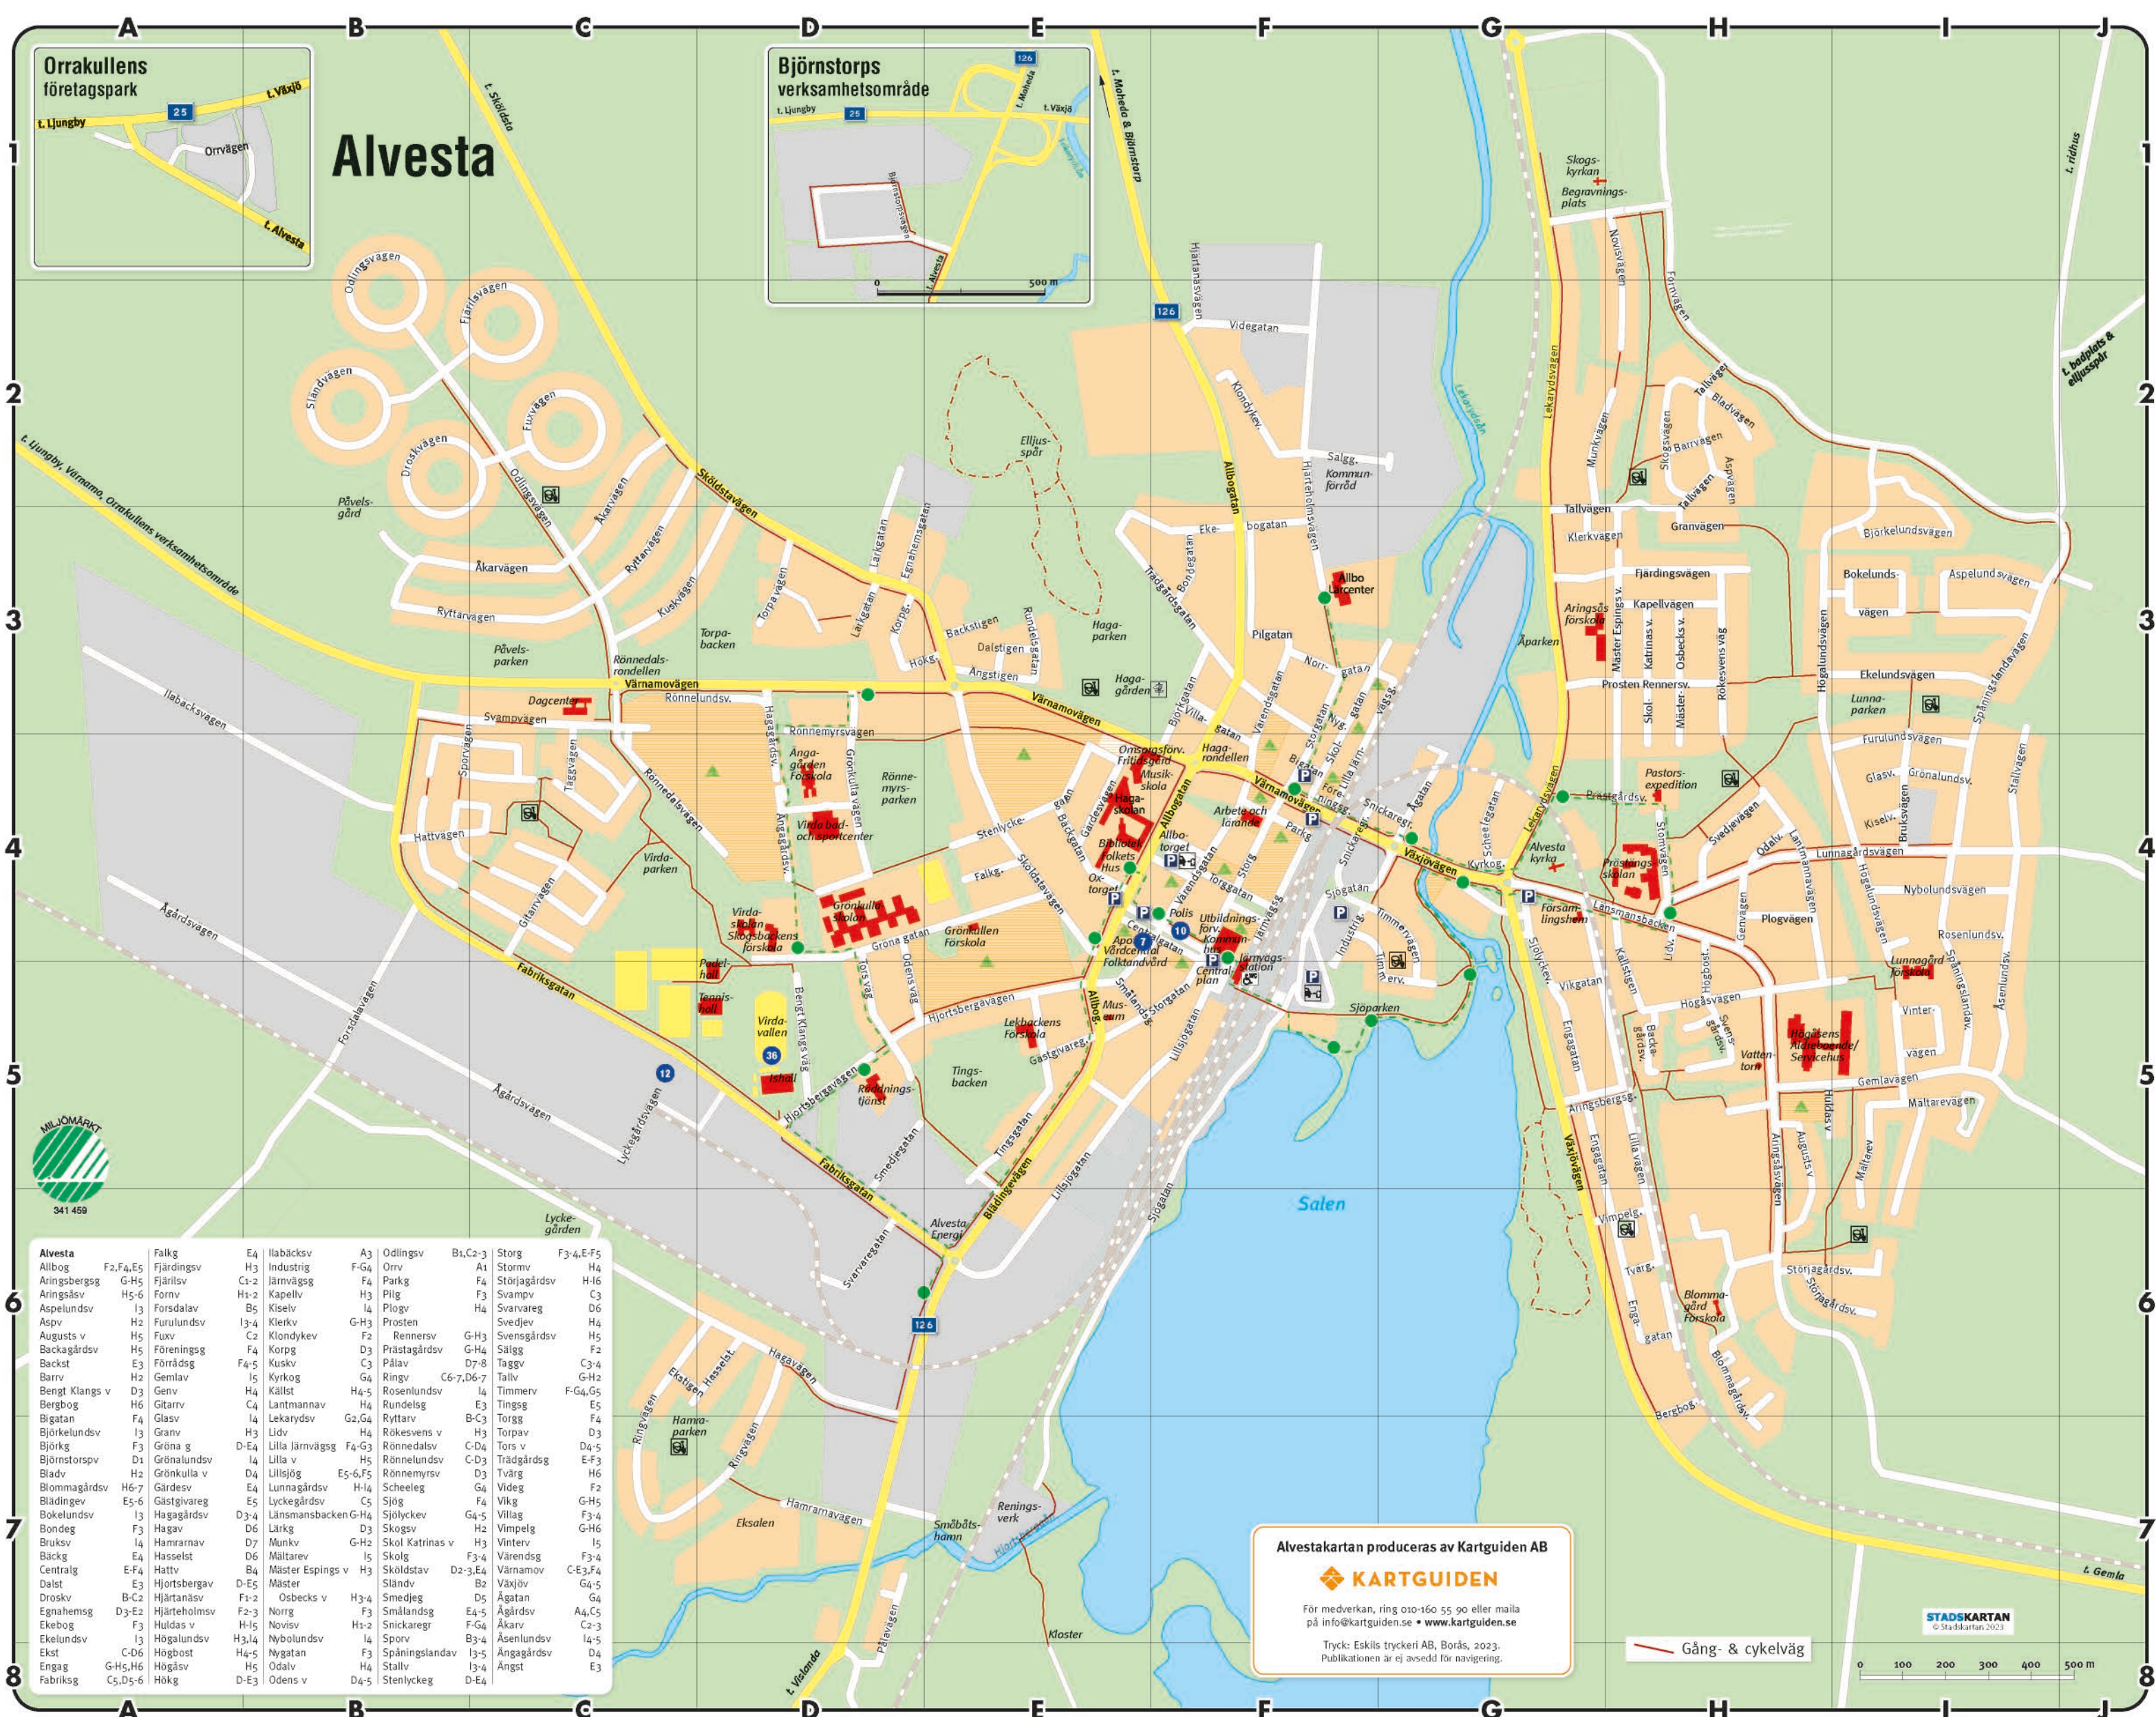

Alvesta karta - 2024 -

KARTGUIDEN

Alvesta	Falk	E4	Ilabäcksv	A3	Odlingsv	Bt,C2-3	Storg	F3,4,E-F5
Alibos	F2,F3,F5	H3	Fjärdingsv	H3	Ornv	F-G4	Stornv	H4
Aringsås	G-H5	H3	Fjärdingsv	C2-3	Örn	F4	Storjagårdsv	H4
Aspelundsv	H5-6	H2-4	Fornv	H2-4	Park	F4	Svarvareg	C3
Aspv	H2	B5	Kisehv	G-H3	Pilig	F3	Svarvareg	D6
Augusts v	H5	I3-4	Klerkv	G-H3	Prosten	H4	Svedjev	H4
Backst	E3	H5	Flux	C2	Rennersv	G-H3	Svensgårdsv	H5
Barv	H2	H5	Föreningsg	F4	Korp	D3	Prästtagårdsv	G-H4
Bergg	H6	H5	Föräldsg	F4-5	Kuskv	C3	Pålav	D7-8
Bigatan	F4	H2	Gemlav	I5	Kyrkog	G4	Ringv	C6-7,D6-7
Björkelundsv	I3	D3	Genv	H4	Källst	H4-5	Rönelundsv	I4
Björk	F3	H2	Grönsalundsv	I4	Lilla v	H5	Rönelundsv	C-D3
Blomnäs	H2	H2	Grönkulla v	D4	Liljög	E5-6,F5	Rönnemysv	D3
Blomnäsgrändsv	H6-7	H2	Gärdesv	E4	Lunnagårdsv	H-14	Scheeleg	F2
Bladingsv	E5-6	H3	Gästgärdsv	C5	Lyckegårdsv	C5	Sjög	G4
Bokelundsv	I3	D3-4	Hagagårdsv	D3-4	Länsmansbacken	G-H4	Sjökyckev	G4-5
Bong	F3	H2	Gittarv	C4	Lantmannav	H4	Rundetåg	E3
Buksv	I4	H2	Hannarav	D7	Munkv	G-H2	Skol Katrinav	H3
Bäck	E4	H2	Hasselst	D6	Måltarev	I5	Skog	Värendsv
Centralg	E-F4	H3	Hattv	B4	Måster Espings v	H3	Sköldstav	D2-3,E4
Dalst	E3	H2	Hjortsbergsv	D-E5	Måster	B5	Ständ	B5
Droskv	B-C2	H2	Hjortensv	F2-3	Osbecksv	H3-4	Smedjev	D5
Egnahems	D3-E2	H2	Hjorteholmsv	F2-3	Norr	F3	Smålandsg	E4-5
Ekebo	F3	H2	Huldas v	H-15	Novisv	H2-2	Snickareg	F-G4
Ekelundsv	I3	H3,I4	Högalundsv	H4-5	Nybolundsv	I4	Sporv	B3-4
Eng	G-H5,H6	H2	Högbo	H5	Nygatan	F3	Spåningslandsv	I3-5
Fabriksg	C5,D5-6	H2	Hök	D-E3	Odens v	D4-5	Stallv	I3-4
							Stenlyckeg	D-E4

Äta, Bo & Shoppa

Restaurang & Pizzeria SPÄREN

Kvalitetspizzor & à la carte med fullständiga rättigheter

Värendsg. 7A, Alvesta • 0472-126 60 • www.alvestasparen.se

Kronoberghed

Helårsoppet. 2-4-bäddrum från 325 kr per person. Alla rum med egen toalett, några rum med egen dusch. Rabatt för medlemmar i ryckertersörelsen. Bastu finns på anläggningen. Cykel och kanot finns att hyra. Hudjur är välkomna!