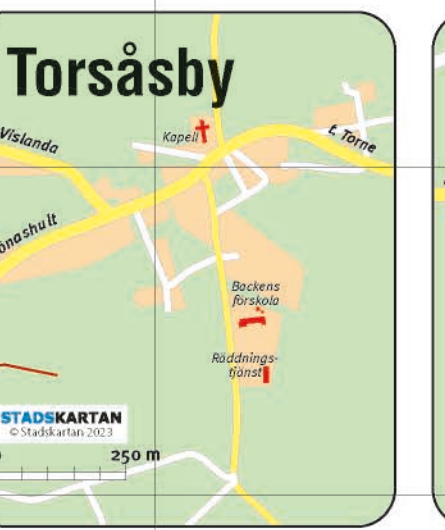

www.getogard.se, tel: +46-477-24011

Hotell RÅDMANNEN

Alvesta - Smålands knutpunkt

Centralgatan 2
Tfn: +46 (0) 472-44800
www.hotellradmannen.se

— Inget varligt Hotell! —

Prisbelönt frukost 2 år i rad. Sköna kuddar, Bra parkering, Mitt i Alvesta Välkommen!