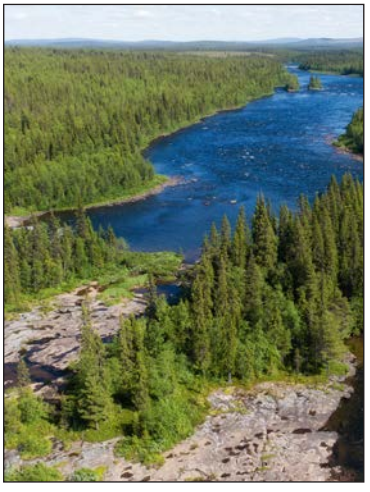

TECKENFÖRKLARING Symbols

- List of symbols for various facilities: Badhus, Restaurang, Bibliotek, etc.

M23 2047 SCIENCE CENTER
M23 RÖSÅSENS UTSIKTSTORN

M23 RÖSÅSENS UTSIKTSTORN
M7 TORSÅNGS HEMBYGDSGÅRD

M23 RÖSÅSENS UTSIKTSTORN
M7 TORSÅNGS HEMBYGDSGÅRD

M23 RÖSÅSENS UTSIKTSTORN
M7 TORSÅNGS HEMBYGDSGÅRD

M23 RÖSÅSENS UTSIKTSTORN
M7 TORSÅNGS HEMBYGDSGÅRD

M23 RÖSÅSENS UTSIKTSTORN
M7 TORSÅNGS HEMBYGDSGÅRD

M23 RÖSÅSENS UTSIKTSTORN
M7 TORSÅNGS HEMBYGDSGÅRD

M23 RÖSÅSENS UTSIKTSTORN
M7 TORSÅNGS HEMBYGDSGÅRD

M23 RÖSÅSENS UTSIKTSTORN
M7 TORSÅNGS HEMBYGDSGÅRD

M23 RÖSÅSENS UTSIKTSTORN
M7 TORSÅNGS HEMBYGDSGÅRD