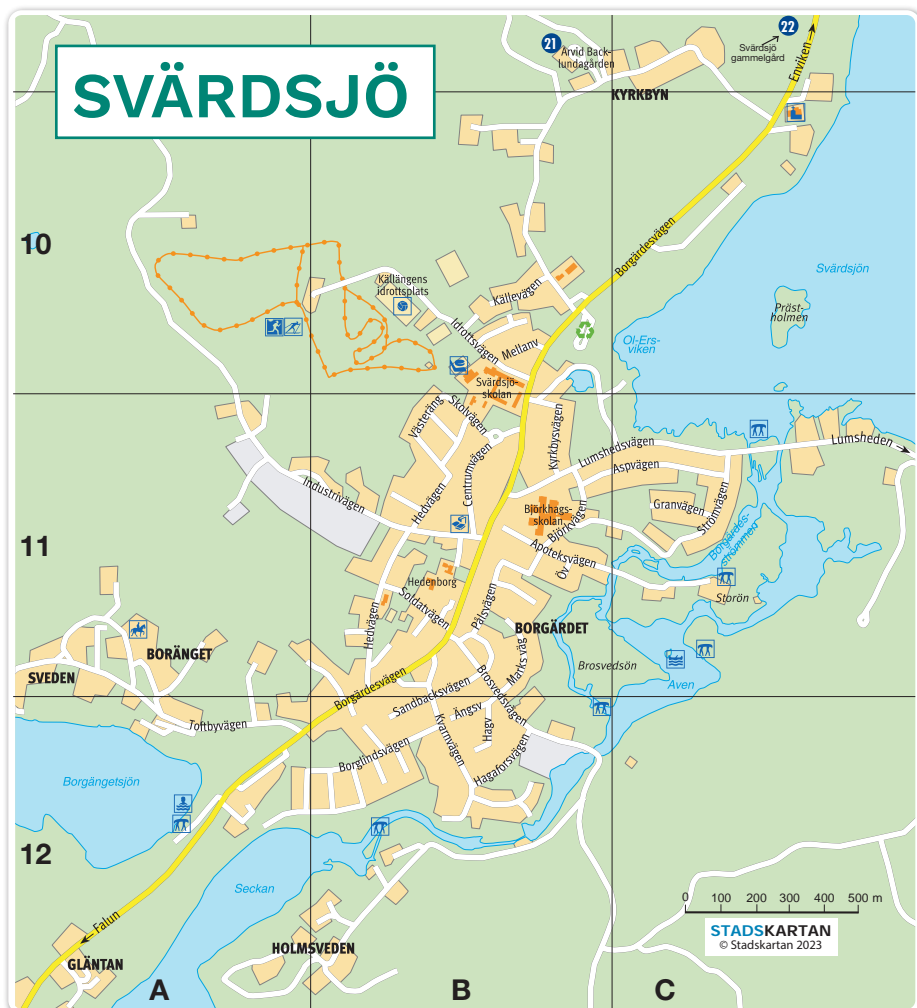

INFOPOINTS

- **T17** **FALU GRUVA**
  Gruvplatsen 1
  791 61 Falun
  Telefon: 023-78 20 30
  info@falugruva.se
  www.falugruva.se
- **F5** **FALUN STRANDBY**
  Främby Udde 20
  791 53 Falun
  info@falunstrandby.se
  www.falunstrandby.se
- **Y16** **DALARNAS MUSEUM**
  Stigaregatan 2-4
  791 21 Falun
  Telefon: 023-666 55 00
  info@dalarnasmuseum.se
  www.dalarnasmuseum.se
- **Y15** **DALARNA DESIGN OF SWEDEN**
  Falugatan 1
  791 71 Falun
  Telefon: 077-130 03 22
  info@dalarnadesign.se
  www.dalarnadesign.se
- **C17** **BJURSÅS BERG & SJÖ**
  Björnsbergsvägen 65
  790 21 Bjursås
  Telefon: 023-77 41 77
  info@bjursas.com
  www.bjursas.com
- **E12** **CARL LARSSON-GÅRDEN**
  Carl Larssonsväg 12
  790 15 Sundborn
  Telefon: 023-600 53
  www.carllarsson.se