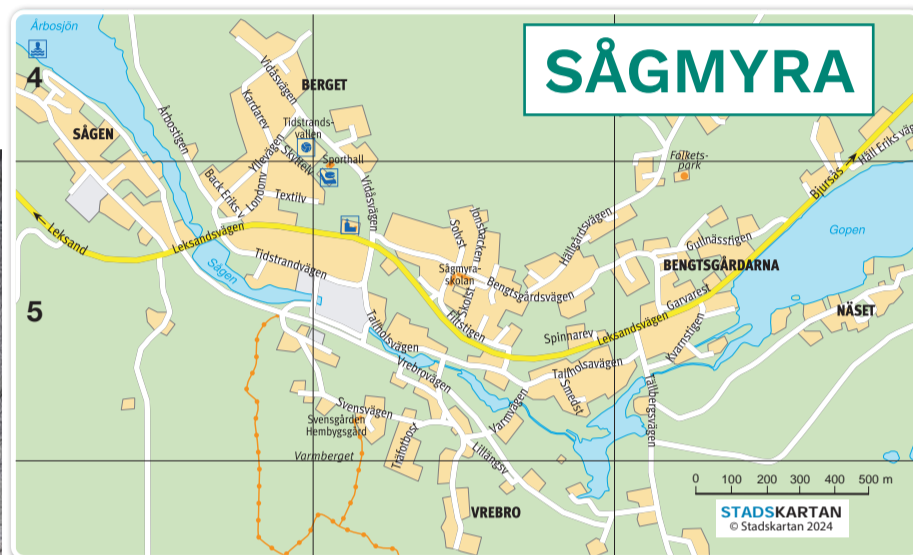

INFOPOINTS

- 117 FALU GRUVA
  791 61 Falun
  Telefon: 023-78 20 30
  info@falugruva.se
  www.falugruva.se
  F5 FALUN STRANDBY
  Främby Udde 20
  791 53 Falun
  info@falunstrandby.se
  www.falunstrandby.se
  Y16 DALARNAS MUSEUM
  U16 Stigaregatan 2-4
  791 21 Falun
  Telefon: 023-666 55 00
  info@dalarnasmuseum.se
  www.dalarnasmuseum.se
  Y15 DALARNA DESIGN OF SWEDEN
  Falugatan 1
  791 71 Falun
  Telefon: 077-130 03 22
  info@dalarnadesign.se
  www.dalarnadesign.se
  C17 E3 BJURSÅS BERG & SJÖ
  790 21 Bjursås
  Telefon: 023-77 41 77
  info@bjursas.com
  www.bjursas.com
  E12 F5 CARL LARSSON-GÅRDEN
  Carl Larssonsväg 12
  790 15 Sundborn
  Telefon: 023-600 53
  www.carllarsson.se