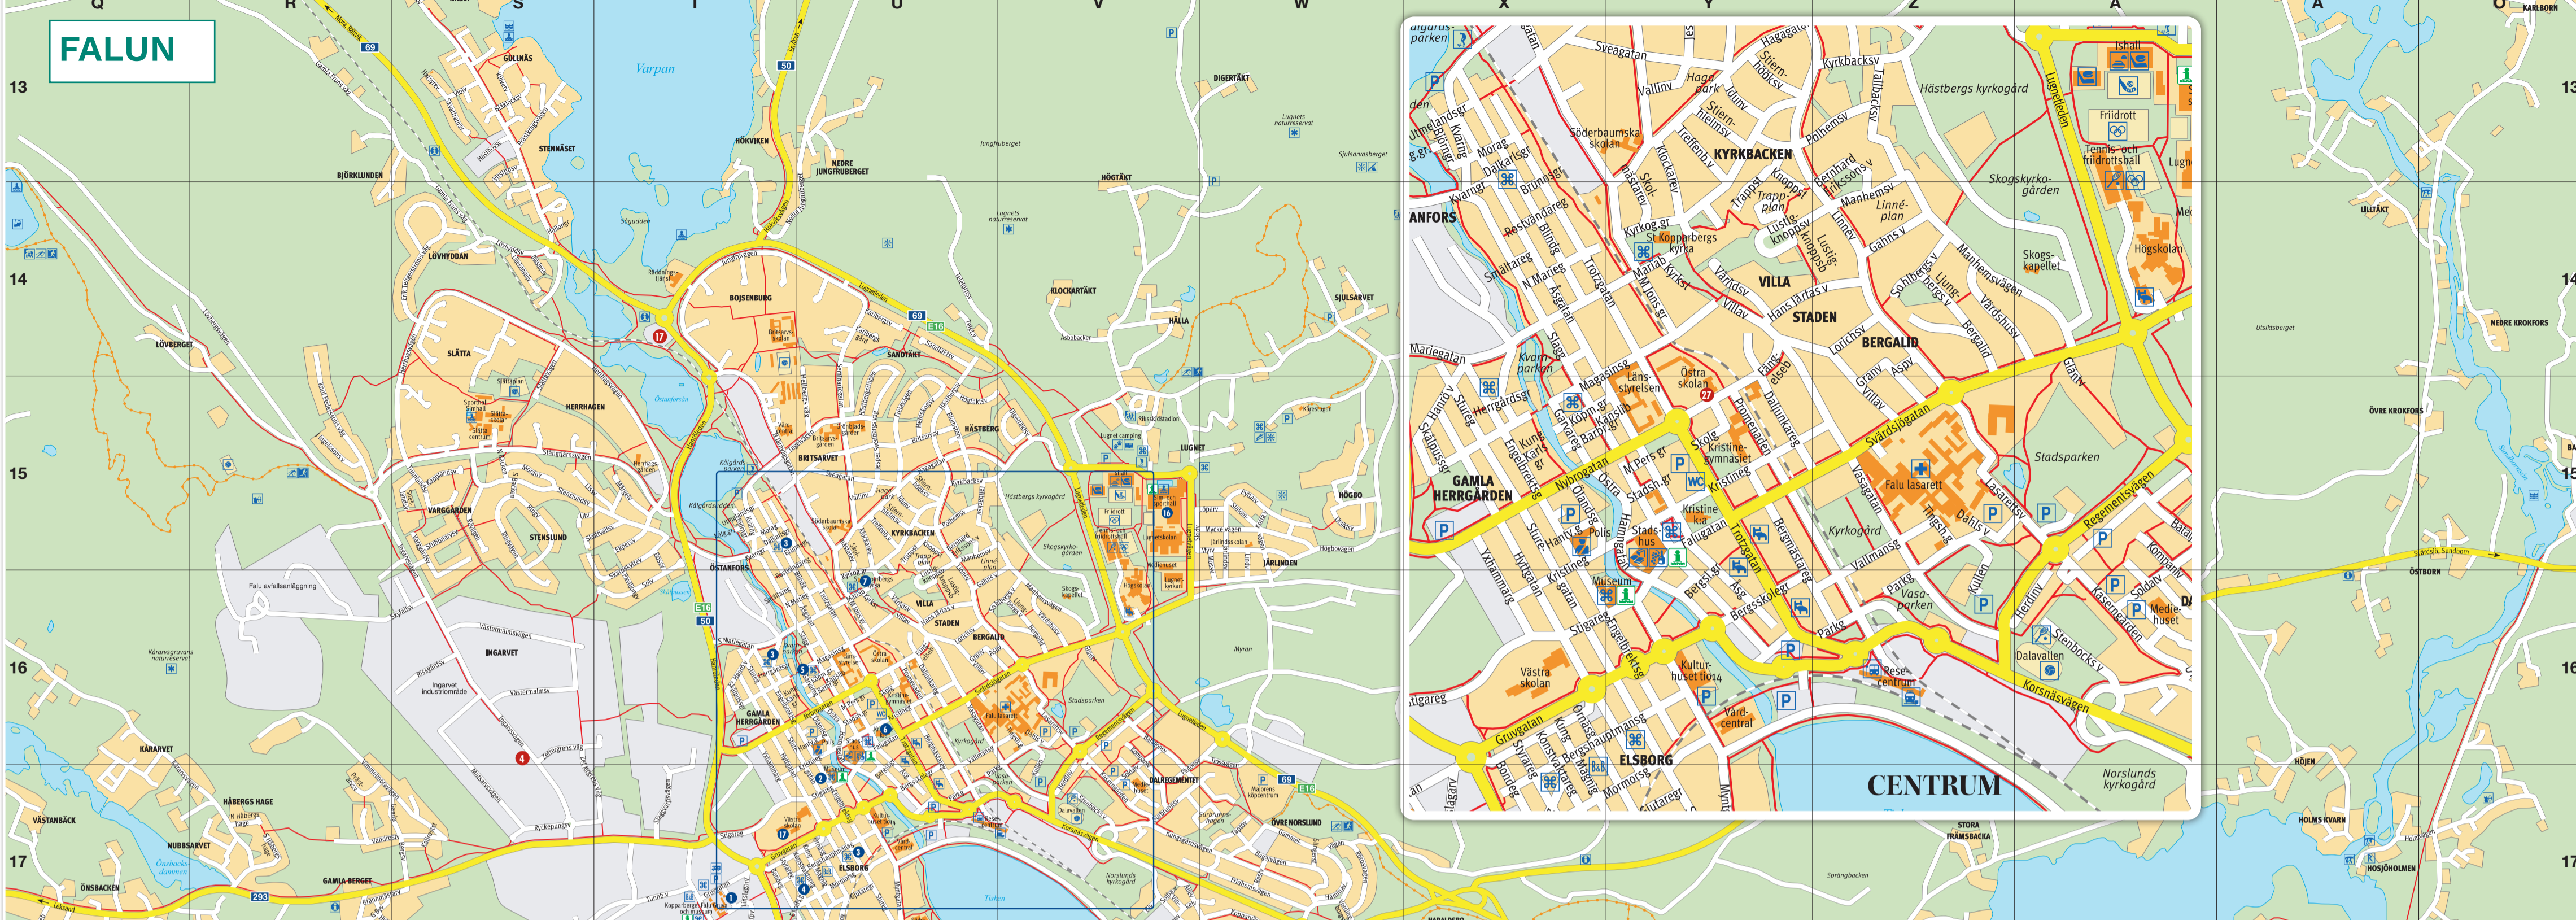

Produktion och utgivning av Falun Kommun
© Falun Kommun 2024

FALUN
KARTA | MAP 2024

TECKENFÖRKLARING • SYMBOLS

- Backhoppning Ski jump
- Badplats Outdoor swimming
- Bed & Breakfast Bed & breakfast
- Bibliotek Library
- Boule Boule
- Bowling Bowling
- Busstation Bus station
- Båttorp Boat launch
- Curling Curling
- Flygplats Airport
- Fornlämning Ancient monument
- Fotbollsplan Soccer
- Fritidsområde Recreation area
- Golfbana Golf course
- Gästhamn Guest port
- Hotell Hotel
- Husvagnscamping Caravan camping
- InfoPoint Info point
- Ishockey Ice hockey
- Bandy Bandy
- Järnvägsstation Railway station
- Kanot idrott/utövning Canoeing launch
- Kanalför Canoeing trail
- Kanotuthyrning Canoeing rental
- Kyrka Church
- Kyrkogård Graveyard
- Lägerspår, belyst Illuminated track
- Minigolf/Bangolf Miniature golf
- Museum Museum
- Naturreservat Nature reserve
- Parkering Parking
- Pilsbågsskytte Archery
- Polis Police
- Raststuga Rest house
- Rastplats Layby
- Ridanställning Riding school
- Sevärdhet Tourist attraction
- Spishus Hospital
- Skidbacke Ski slope
- Skidspår, belyst Illuminated ski trails
- Skjutbana Shooting range
- Sportanläggning Sports center
- Stugby Holiday village
- Ställplats Short-term parking
- Systembolag Liquor shop
- Tennisbana Tennis court
- Toilett Toilet
- Utsiktsplats View point
- Vandrörhem Hostel
- Vandringsled Nature trail
- Vattenskidor Water-ski course
- Vindskydd Wind shelter
- Återvinning Recycling