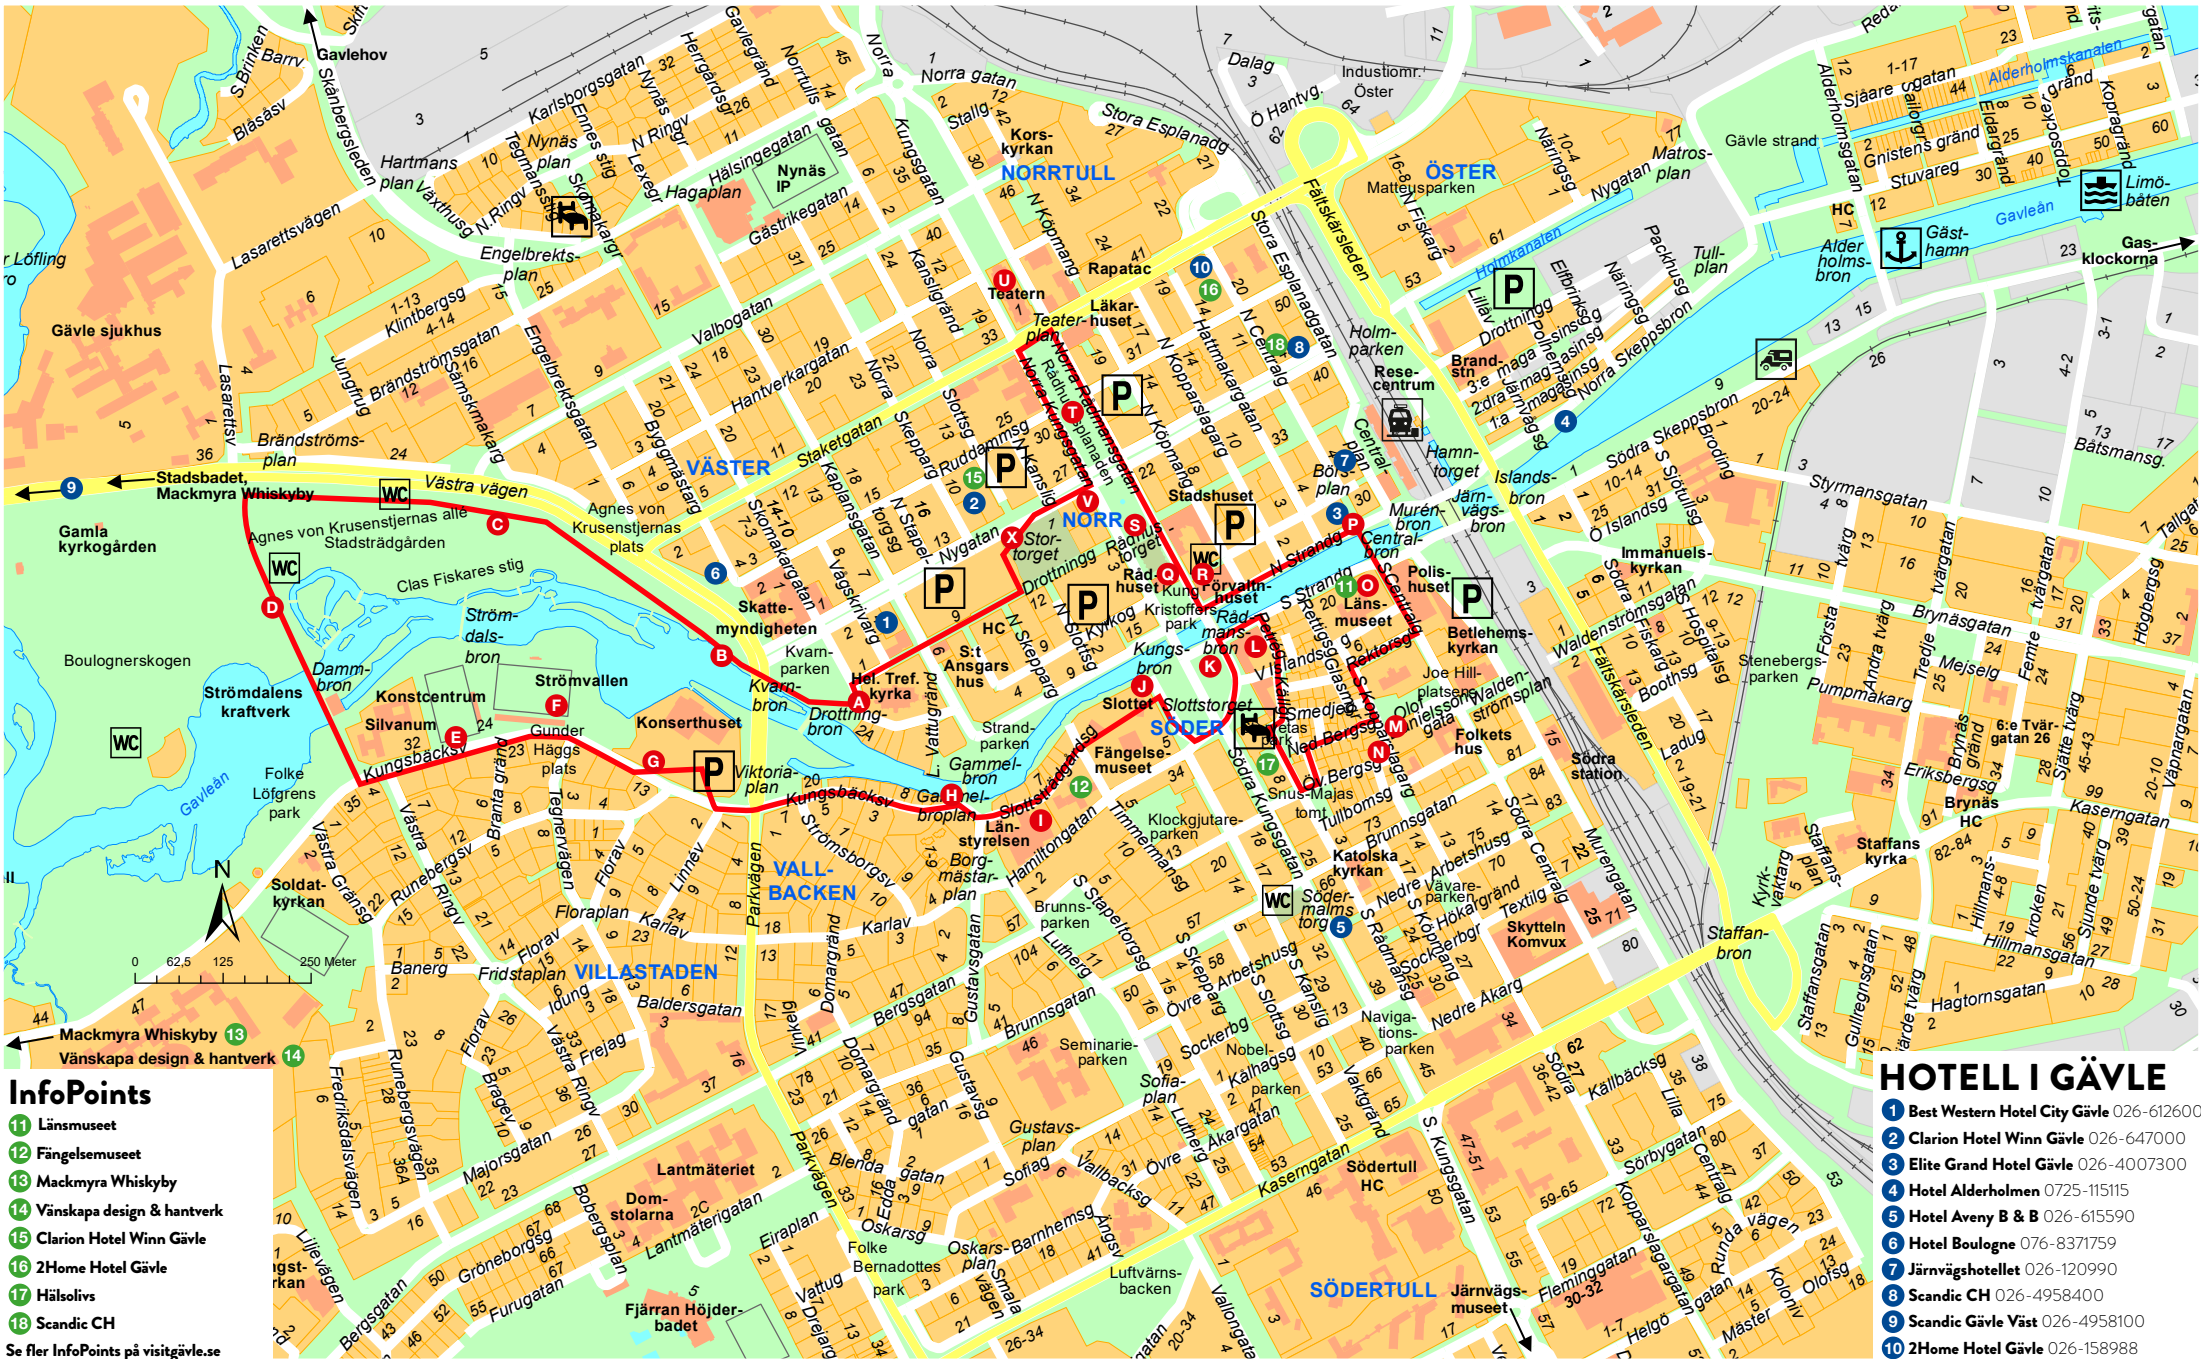

VÄLKOMMEN TILL GÄVLE

För mer information se visitgävle.se eller ring **026-17 7117**

1. **InfoPoints**
2. 11 Länsmuseet
   - 12 Fängelsemuseet
   - 13 Mackmyra Whiskyby
   - 14 Vänskapa design & hantverk
   - 15 Clarion Hotel Winn Gävle
   - 16 2Home Hotel Gävle
   - 17 Hälsolivs
   - 18 Scandic CH
3. Se fler InfoPoints på visitgävle.se

1. **HOTELL I GÄVLE**
2. 1 Best Western Hotel City Gävle 026-612600
   - 2 Clarion Hotel Winn Gävle 026-647000
   - 3 Elite Grand Hotel Gävle 026-4007300
   - 4 Hotel Alderholmen 0725-115115
   - 5 Hotel Aveny B & B 026-615590
   - 6 Hotel Boulogne 076-8371759
   - 7 Järnvägshotellet 026-120990
   - 8 Scandic CH 026-4958400
   - 9 Scandic Gävle Väst 026-4958100
   - 10 2Home Hotel Gävle 026-158988