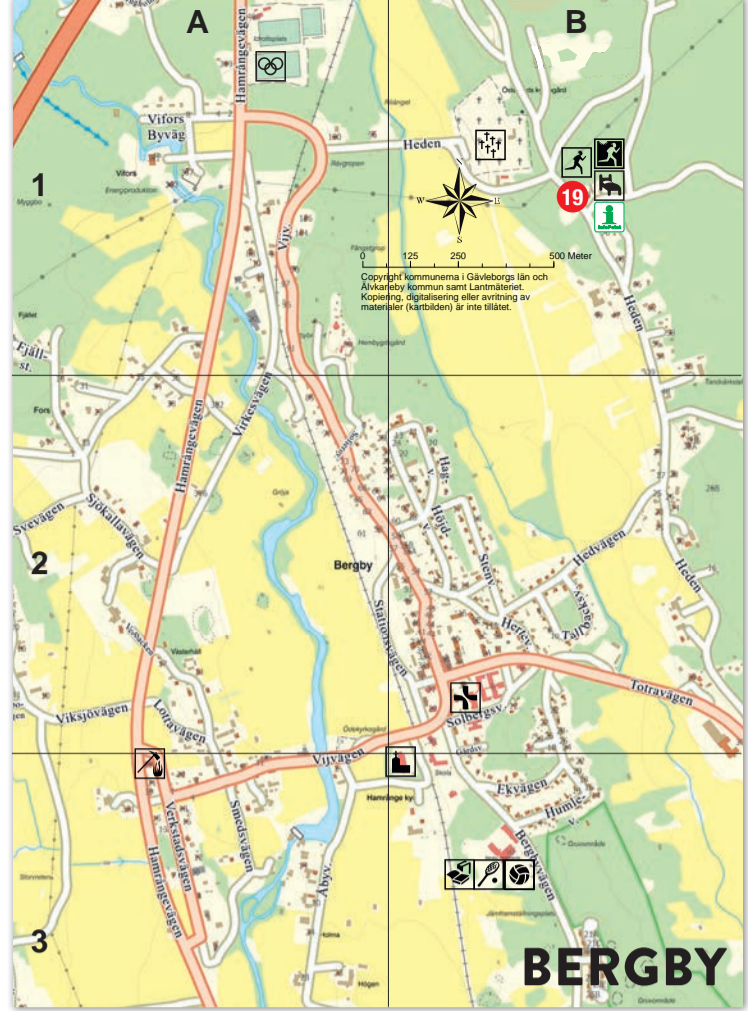

GÄVLE

visitgävle.se

inceptummedia

UPPLEV DESTINATIONEN GÄVLE

- CENTRALA GÄVLE**
 - Gävlehov Arenaby
 - Gävle Teater
 - Gasklockorna
 - Mackmyra Whiskyby
 - Gävle Konserthus
 - Sveriges Fängelsemuseum
 - Länsmuseet Gävleborg
 - Högt & Lätt
 - Dome Adrenaline Zone
 - Järnvägsmuseet
- GÄSTHAMNAR**
 - Axmar Brygge Gästhamn
 - Norrundets Motorbåtsklubb
 - Gefle Segel Sällskap
 - Gävle Gästhamn
 - Furuvik Gästhamn
- GOLFBANOR**
 - Gävle Golfklubb
 - Hofors Golfklubb
 - Högbo Golfklubb
 - Mackmyra Golf
 - SAIK Golf
 - Ålvsjö Golfklubb

Apotek	Hotell	Bevårdat
Bakgräns	Hustugucamping	Skidstuga
Bakhus	Idrottsplats	Skidlift
Bandytplan	Isbrytare	Skidspår
Bevattning	Järnvägsstation	Småbåtshamn
Bevattning	Kyrka	Teater
Bibliotek	Kyrkogård	Tennis
Busstation	Läppspår	Tröskstå
Camping	Museum	Uppslagsning
Fotboll	Parkering	Vandring
Golf	Rådningstjänst	Vårdning
Gästhamn	Reservat	Åkerbruk