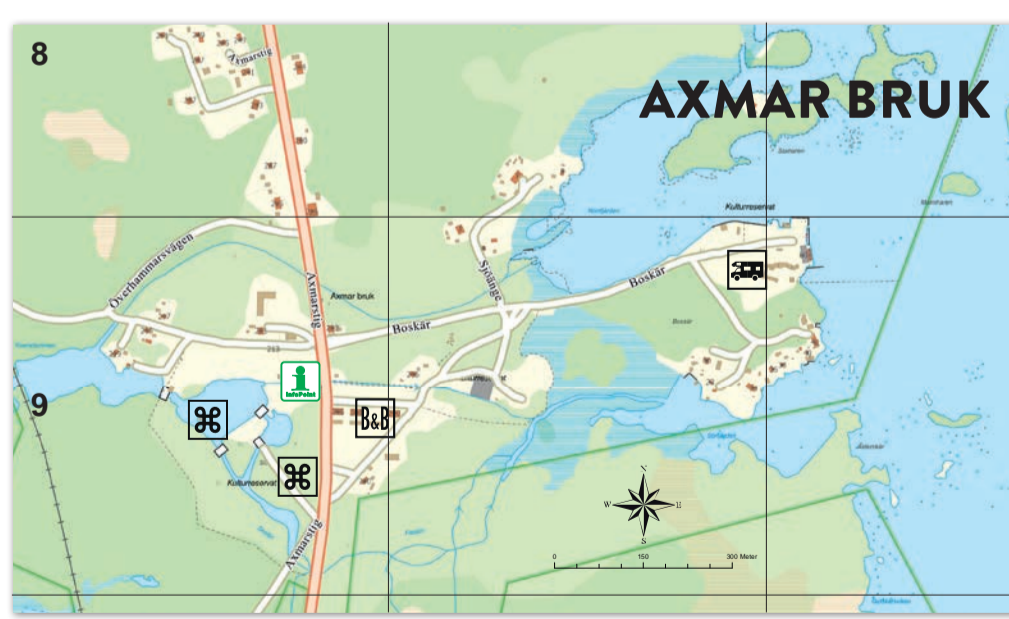

GÄVLE

visitgävle.se

inceptummedia

UPPLEV DESTINATIONEN GÄVLE

- CENTRALA GÄVLE**
 - Gävlehov Arenaby
 - Gävle Teater
 - Gasklockorna
 - Mackmyra Whiskyby
 - Gävle Konserthus
 - Sveriges Fängelsemuseum
 - Länsmuseet Gävleborg
 - Högt & Lätt
 - Dome Adrenaline Zone
 - Järnvägsmuseet
- GÄSTHAMNAR**
 - Axmar Brygge Gästhamn
 - Norrundets Motorbåtsklubb
 - Gefle Segel Sällskap
 - Gävle Gästhamn
 - Furuvik Gästhamn
- GOLFBANOR**
 - Gävle Golfklubb
 - Hofors Golfklubb
 - Högbo Golfklubb
 - Mackmyra Golf
 - SAIK Golf
 - Ålvsjö Golfklubb

Apotek	Hotell	Bevårdat
Bakgräns	Hustugucamping	Skidstuga
Bakhus	Idrottsplats	Skidlift
Bandytplan	Isbrytare	Skidspår
Bevattning	Järnvägsstation	Småbåtshamn
Bevattning	Kyrka	Teater
Bibliotek	Kyrkogård	Tennis
Busstation	Läppspår	Tröskstå
Camping	Museum	Uppslagsning
Fotboll	Parkering	Vandring
Golf	Rådningstjänst	Vårdning
Gästhamn	Reservat	Åkerbruk