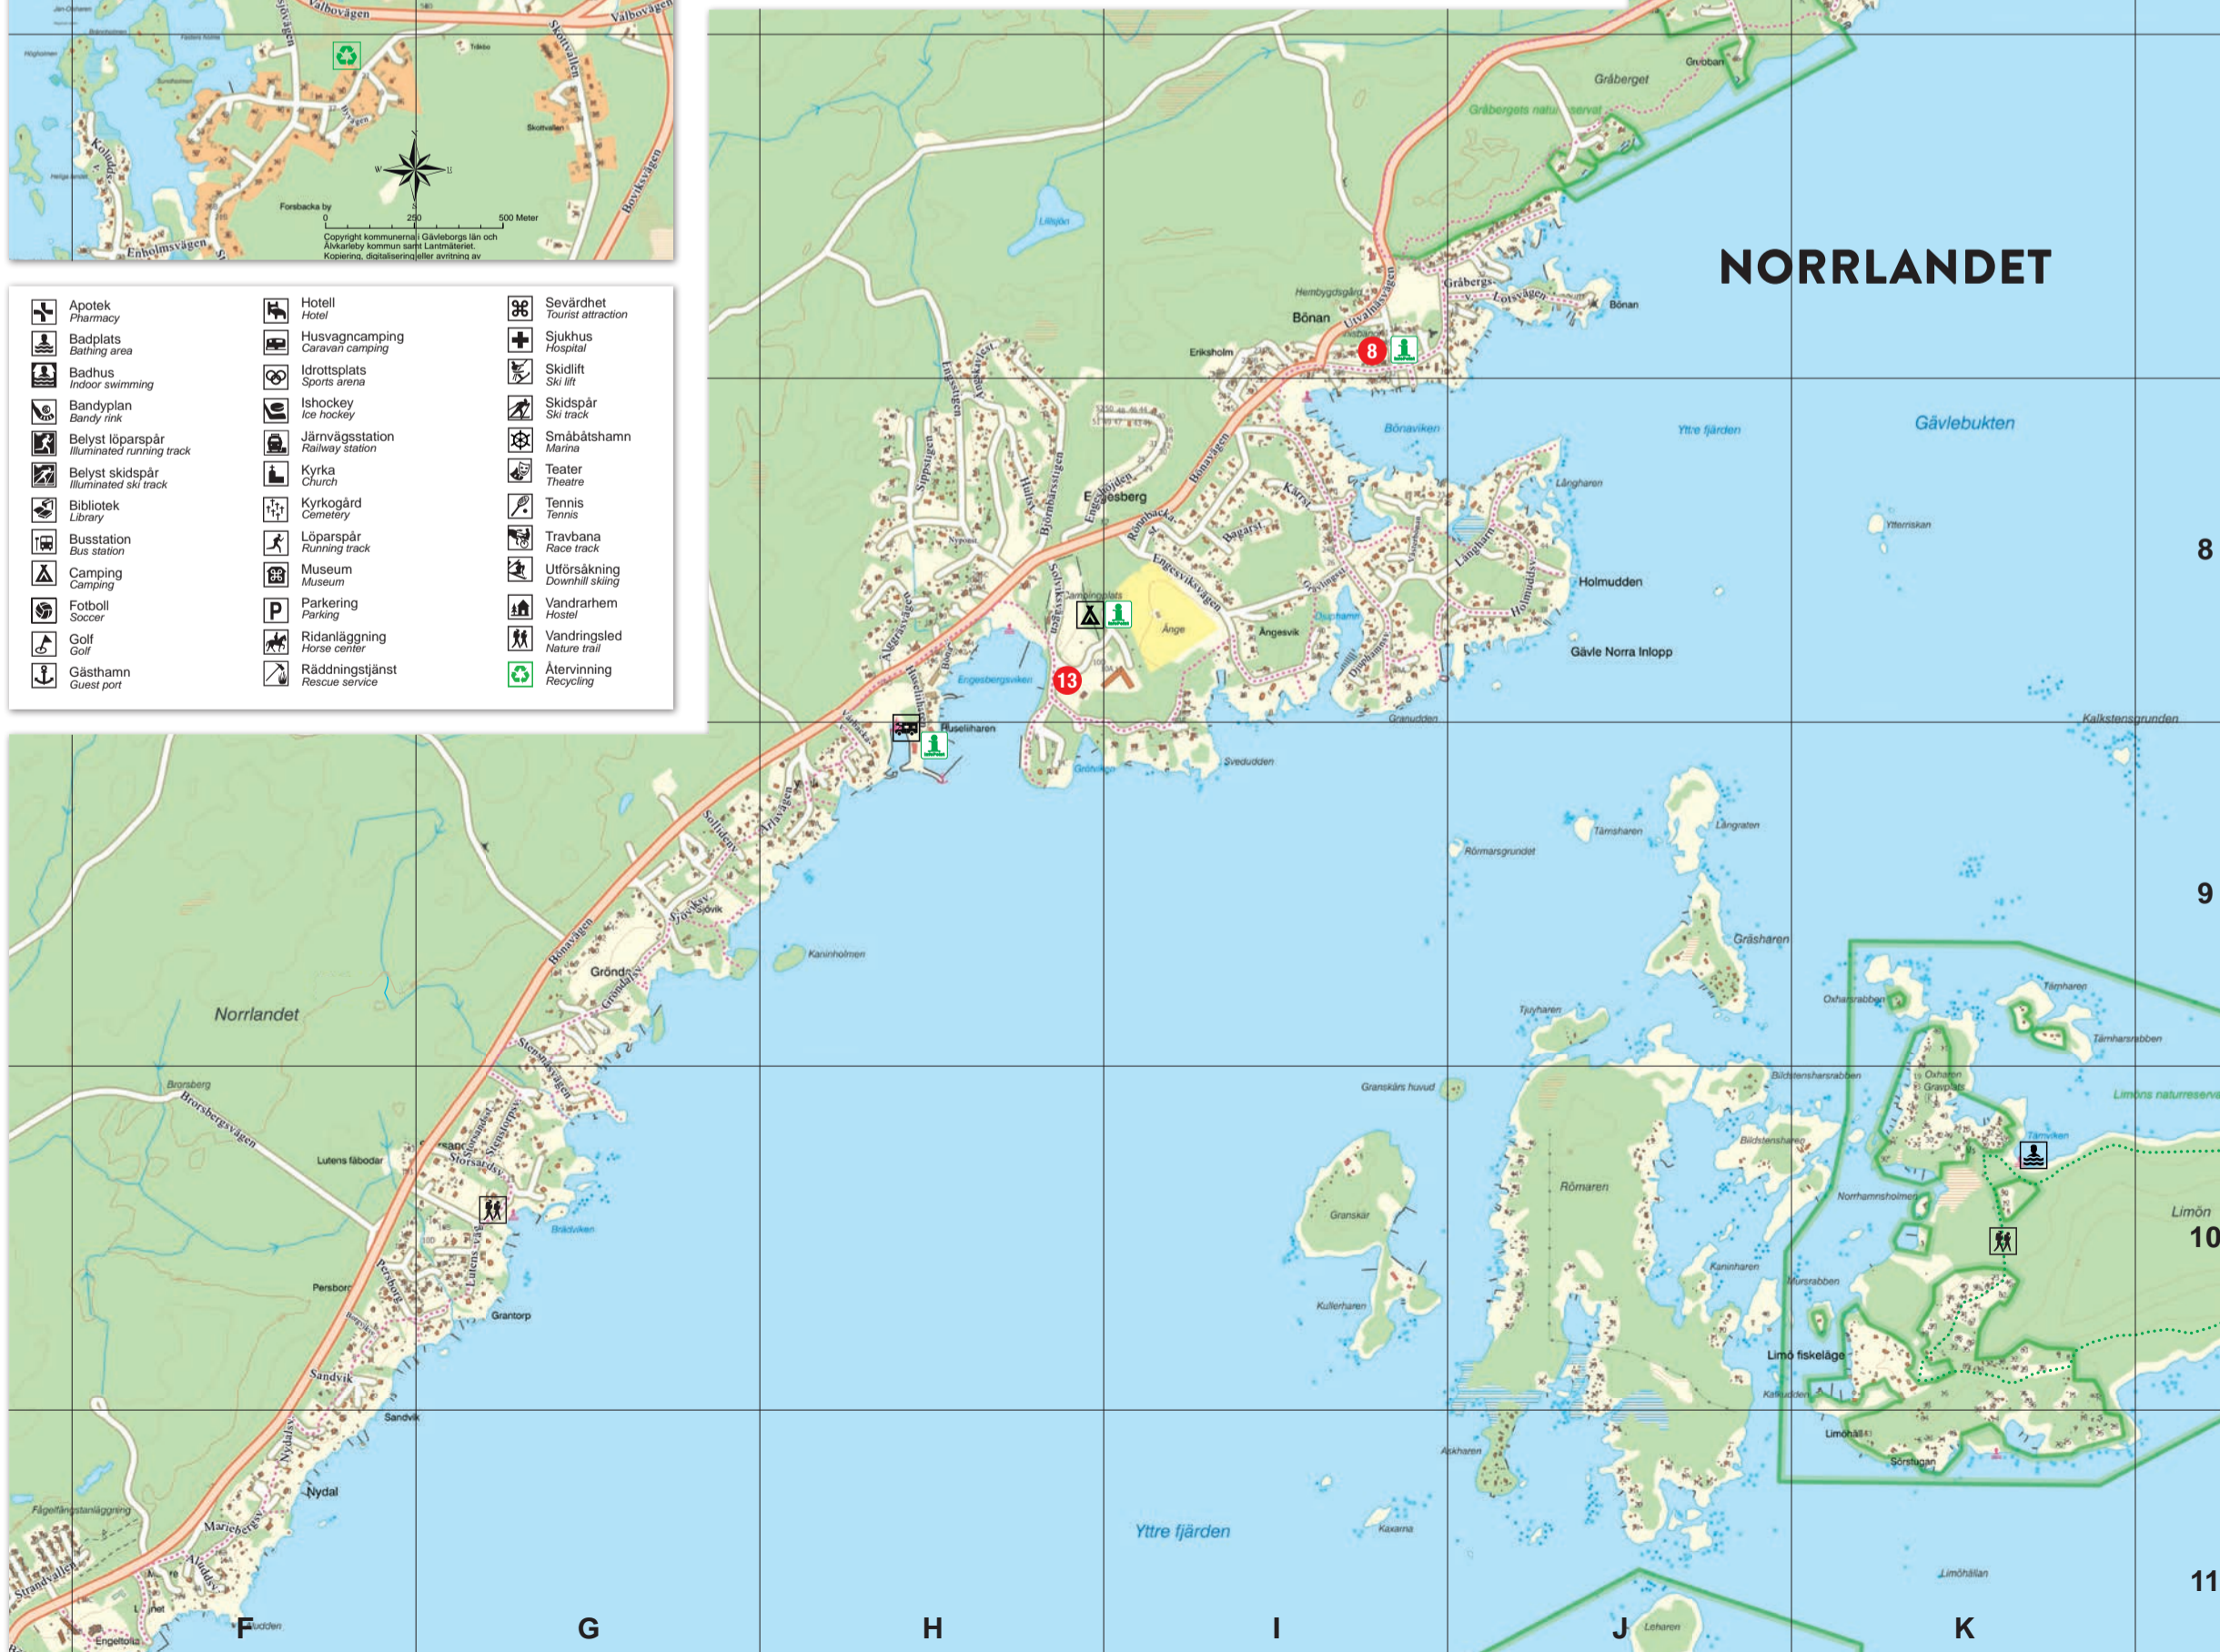

Apotek	Hotell	Bevårdat
Bakgräns	Hustugucamping	Skidstuga
Bakhus	Idrottsplats	Skidlift
Bandytplan	Isbrytare	Skidspår
Bevattning	Järnvägsstation	Småbåtshamn
Bevattning	Kyrka	Teater
Bibliotek	Kyrkogård	Tennis
Busstation	Läppspår	Tröskstå
Camping	Museum	Uppslagsning
Fotboll	Parkering	Vandring
Golf	Rådningstjänst	Vårdning
Gästhamn	Reservat	Åkerbruk