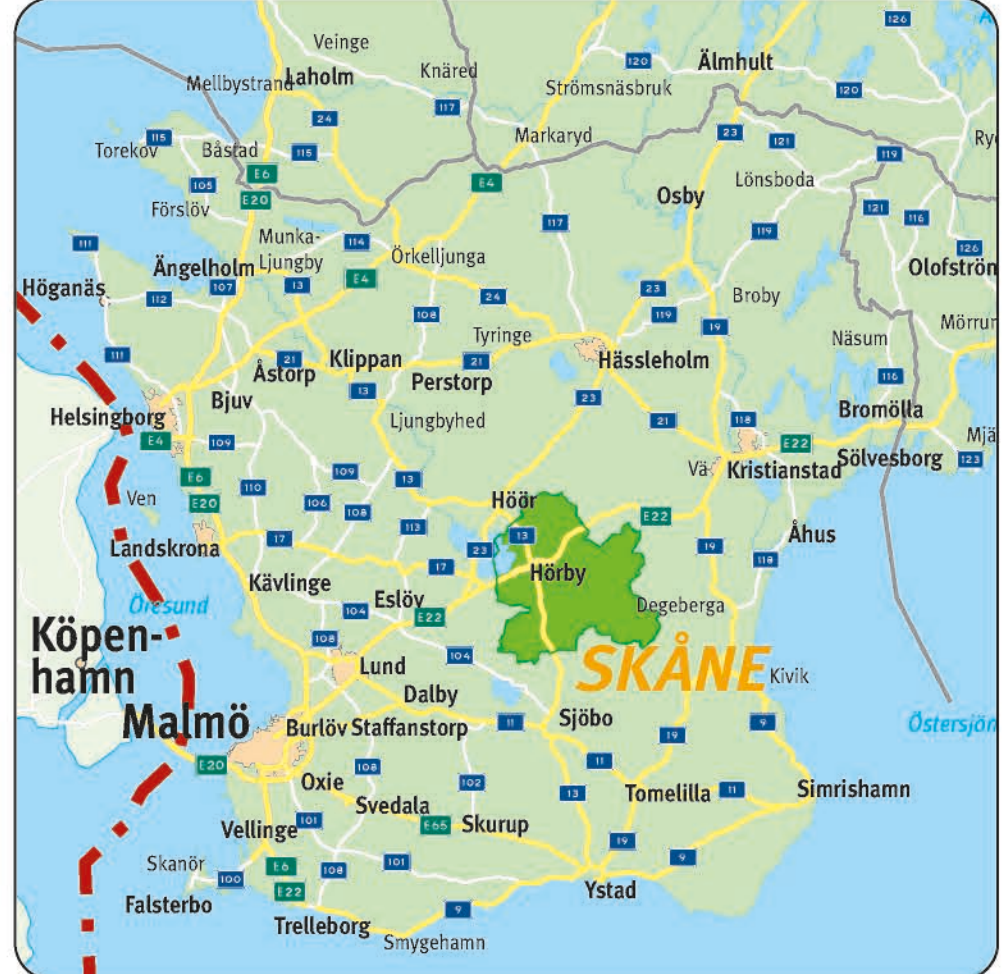

Hörby kommunkarta produceras av **KARTGUIDEN**

Postadress: Box 55157, 501 14 Borås
Telefon: 010-160 55 90
www.kartguiden.se • info@kartguiden.se
Tryckt 2023 på Exakta Print AB i Malmö.