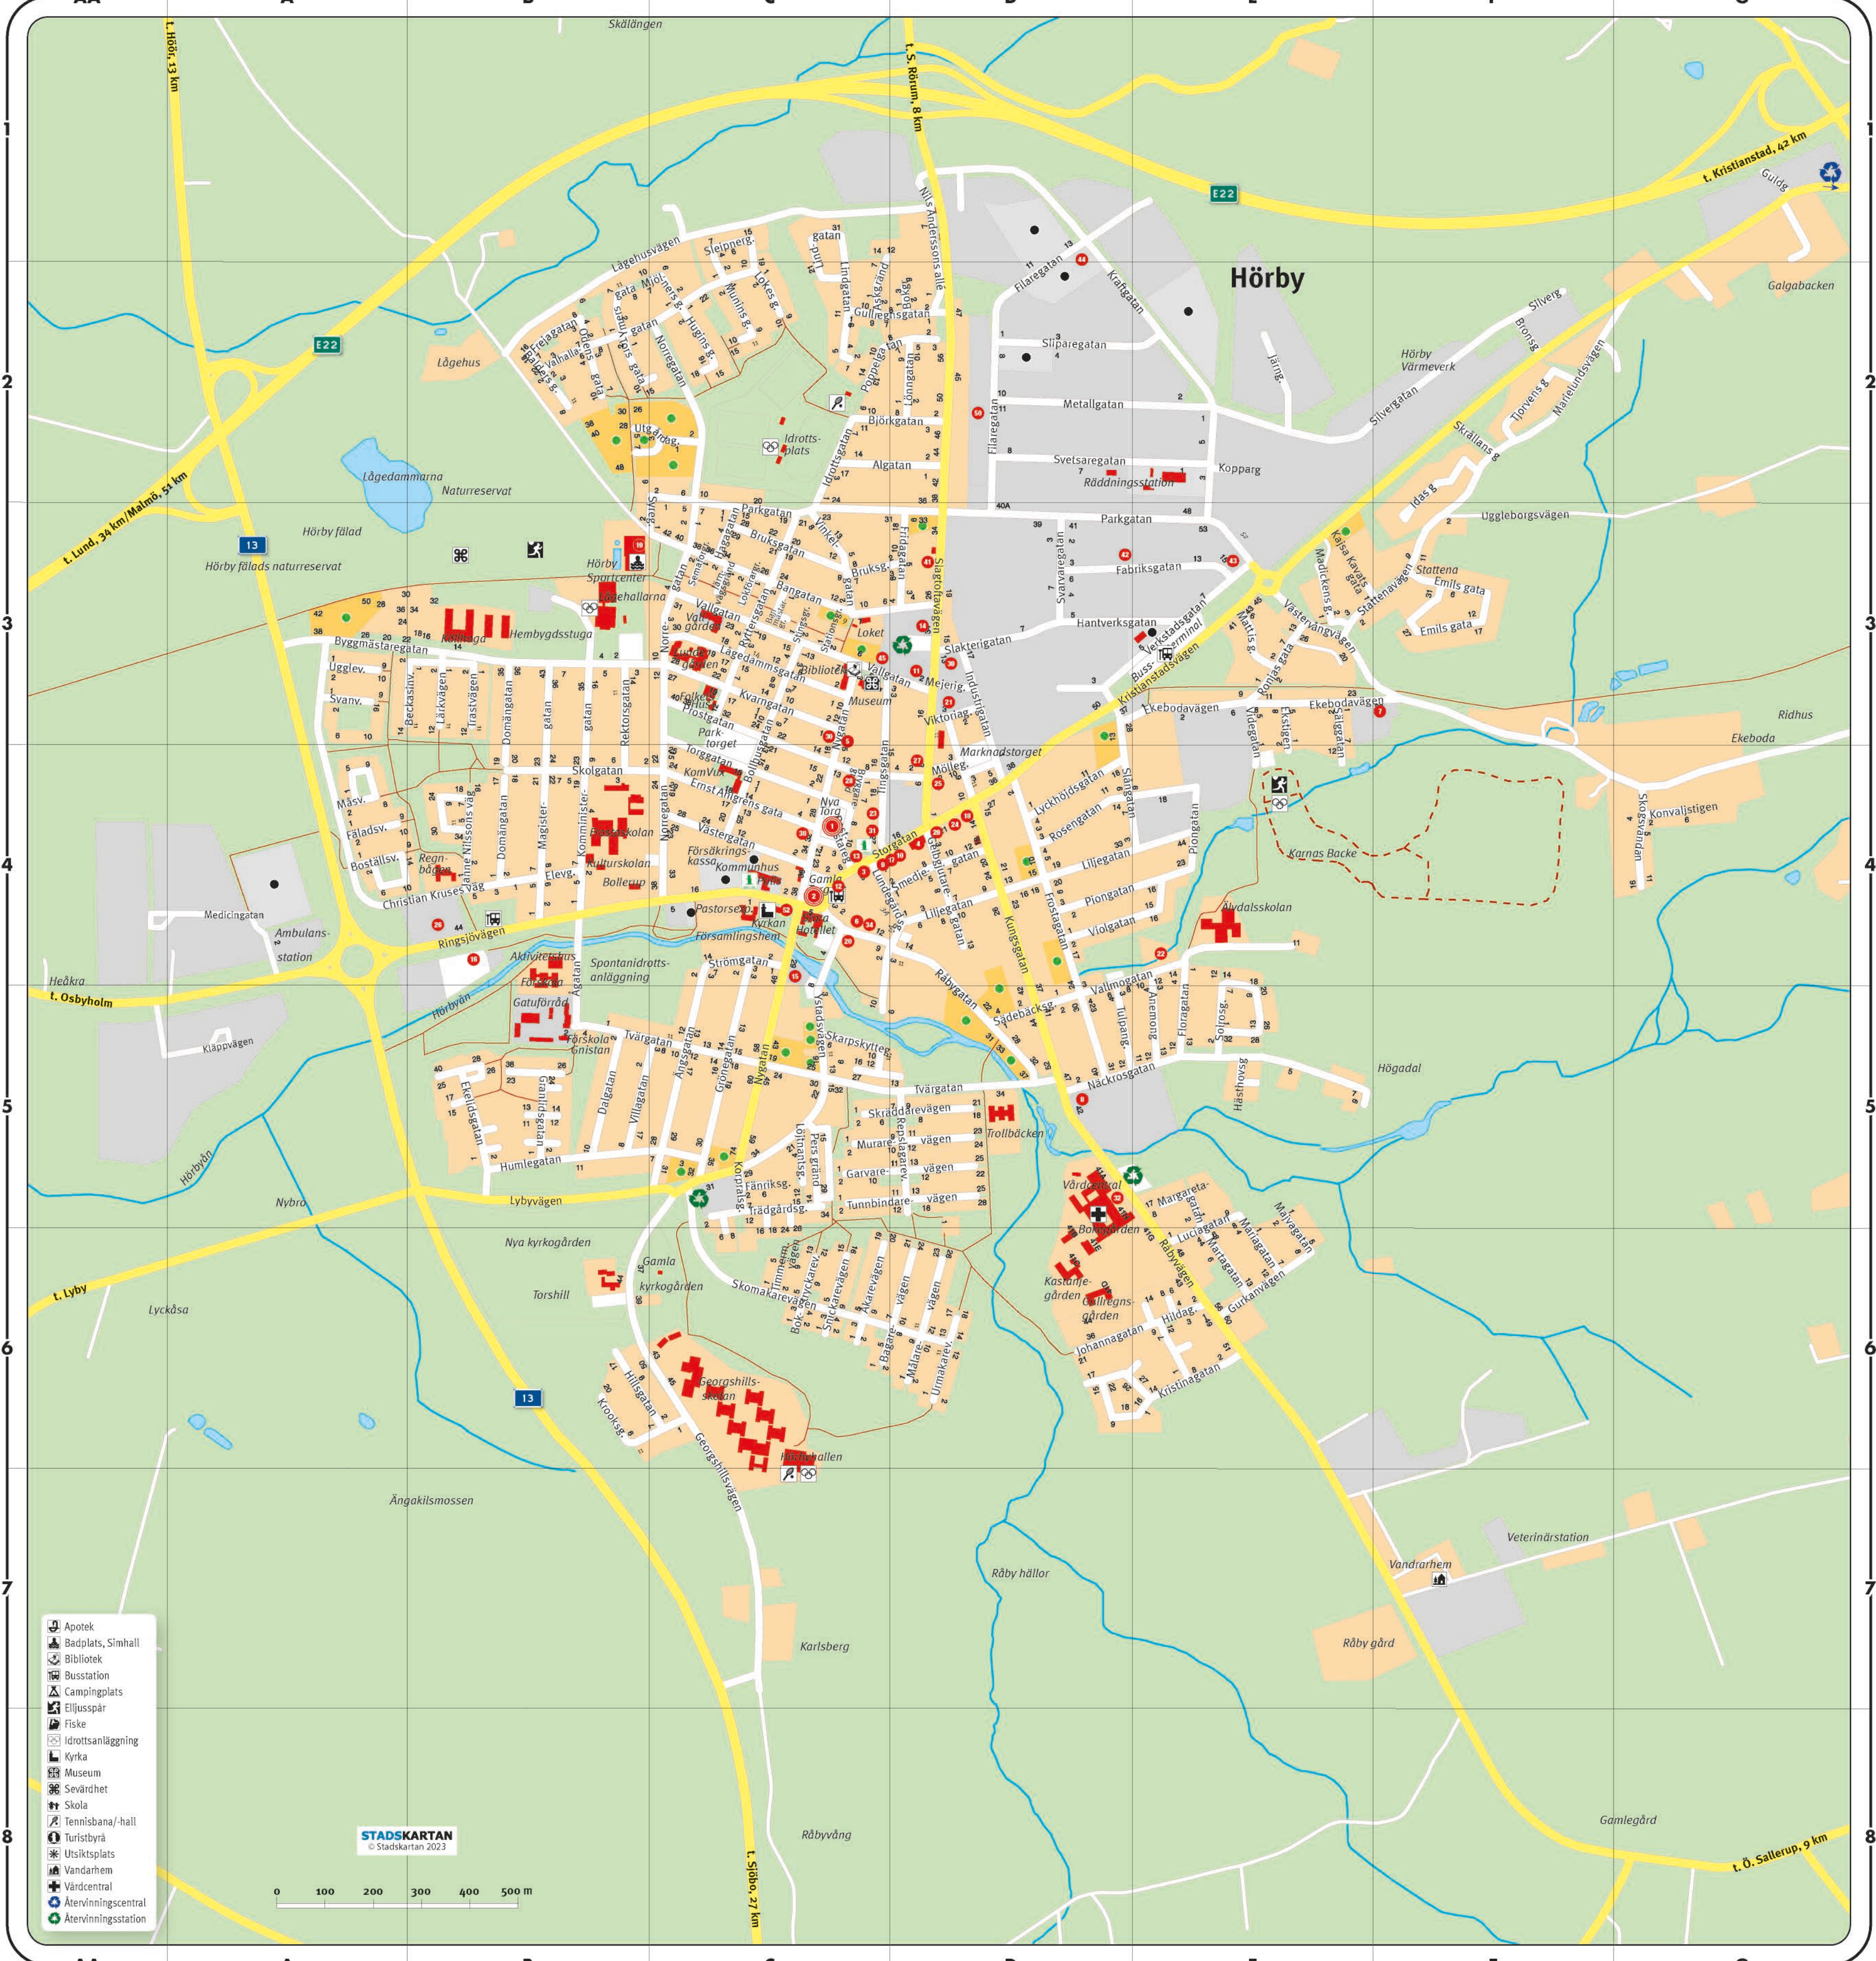

Optiker/Smycken

- Brannings Optik, Gamla torg 2
- Brannings Ur & Guld, Gamla torg 2
- Chra Optik, Storgatan 1
- Synsam, Gamla Torg 5

Restaurang/Café

- Food Corner, Kristianstadsvägen 25
- Hörby Classic Bowl, Byggmästaregatan 6
- Italiano, Slagtoftavägen 7
- La Café, Storgatan 8C
- Nilssons Gästgäver, Slagtoftavägen 10
- Massmann Thaimat, Nya torg 4
- Pizzaboden, Tingsgatan 24
- Pizzeria Aspentos, Nya torg 18
- Rebel Burgers, Gamla torg 2
- Restaurang Hörnan/Valentino, Gamla torg, Nygatan 38
- Tahiti Condis, Prostgatan 7
- Viking, Kristianstadsvägen 21
- Yun Chee, Ernst Ahlgrens gatan 1

Second hand/Loppis

- Amnesty, Viktoriagatan 3
- Lions Älvdalen, Vallmogatan 7
- Röda Korset, Kristianstadsvägen 23

Service/Övriga butiker

- Beijer Bygghandel, Slagtoftavägen 13
- Direkten, Nya torg 10
- EI.ON Hörby, Nya torg, Nygatan 26
- Euronics, Gamla torg 1
- Heléns cyklar, Slagtoftavägen 30
- Hörby Lantrind, Råbyvägen 42
- Ja's Bil & Fritid, Fabriksgatan 3
- Marias Butik, Tingsgatan 28C
- Mekonomen, Fabriksgatan 15
- Reservdelshuset i Hörby, Filaregatan 16
- Svenssons Jäm, Storgatan 11
- Systembolaget, Nya torg 8
- Åkerholms Rör, Vallgatan 4

Utöver dessa hittar ni flertal frisörer, skönhetsalonger och enklare matställen i centrum.

Varmt välkomna till Hörby!

www.horby.se

Välkommen till Hörby

I maj firar vi Hörby Kulturkalas då hela centrum fylls av sång, dans och musik.

Hörby Marknad är sommarens stora folkfest. Alltid första onsdagen och torsdagen i juli.

Följ oss på www.horby.se

Barn och cancer hör inte ihop.

Stöd till 90-20-900 och etöd Forskningsnät.

BARN CANCER