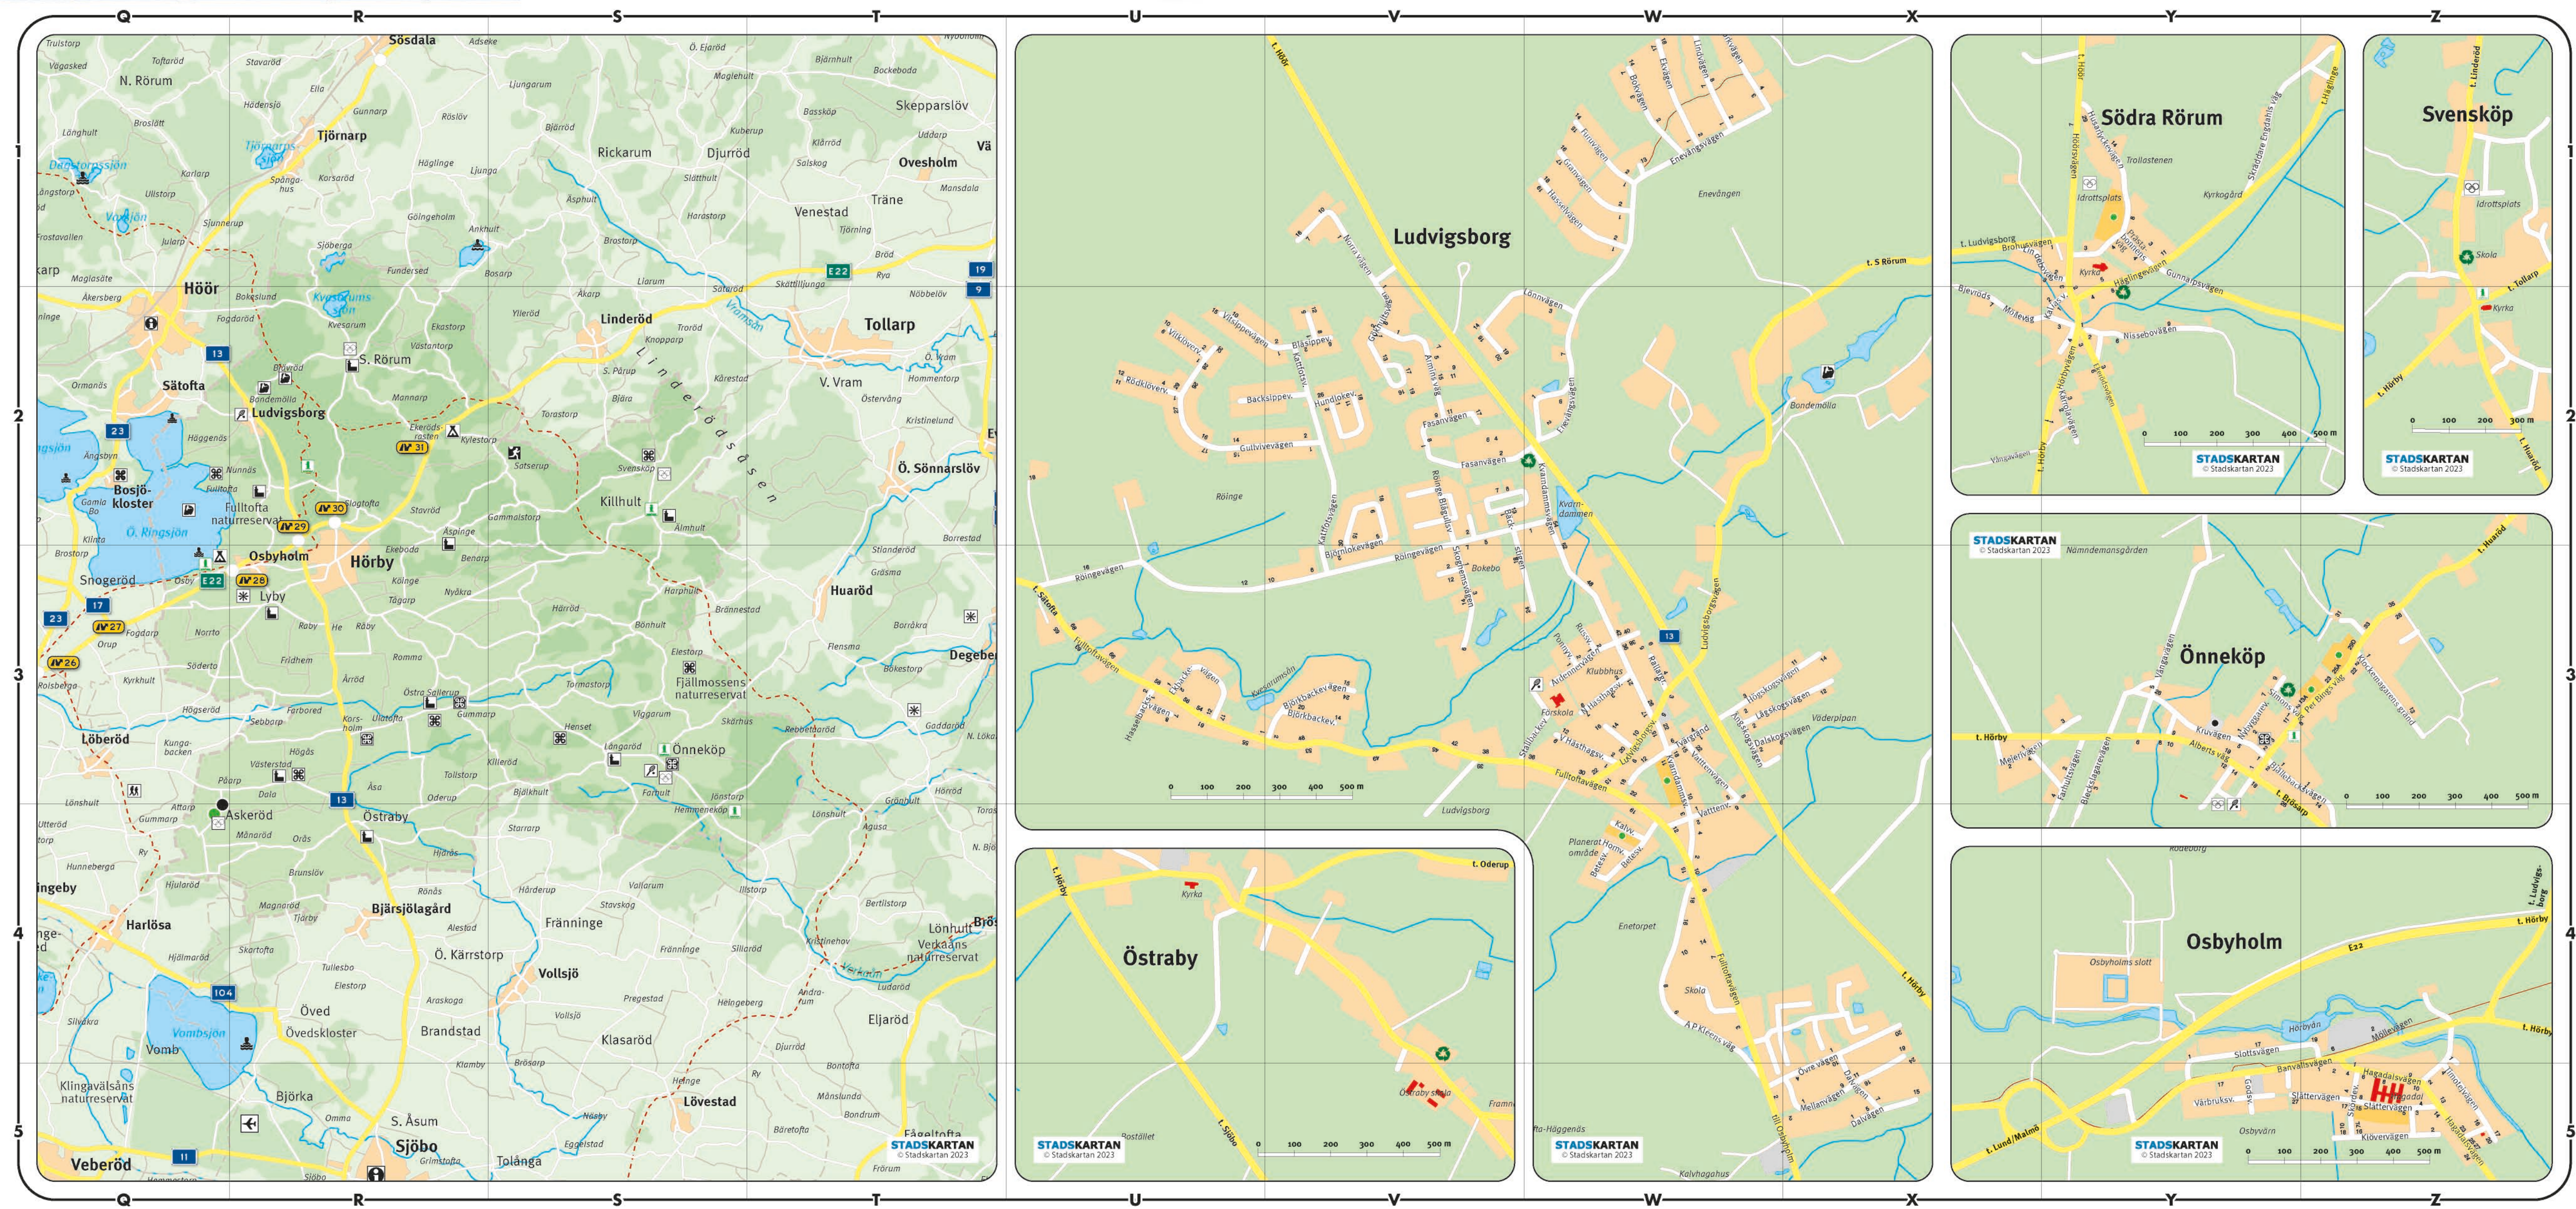

Hörbykartan produceras av Kartguiden AB i samarbete med Hörby kommun.

KARTGUIDEN

För medverkan, ring 010-160 55 90 eller maila på info@kartguiden.se
www.kartguiden.se

Denna publikation är inte avsedd för navigering.
Tryckt 2023 på Ekakta Print AB i Malmö.