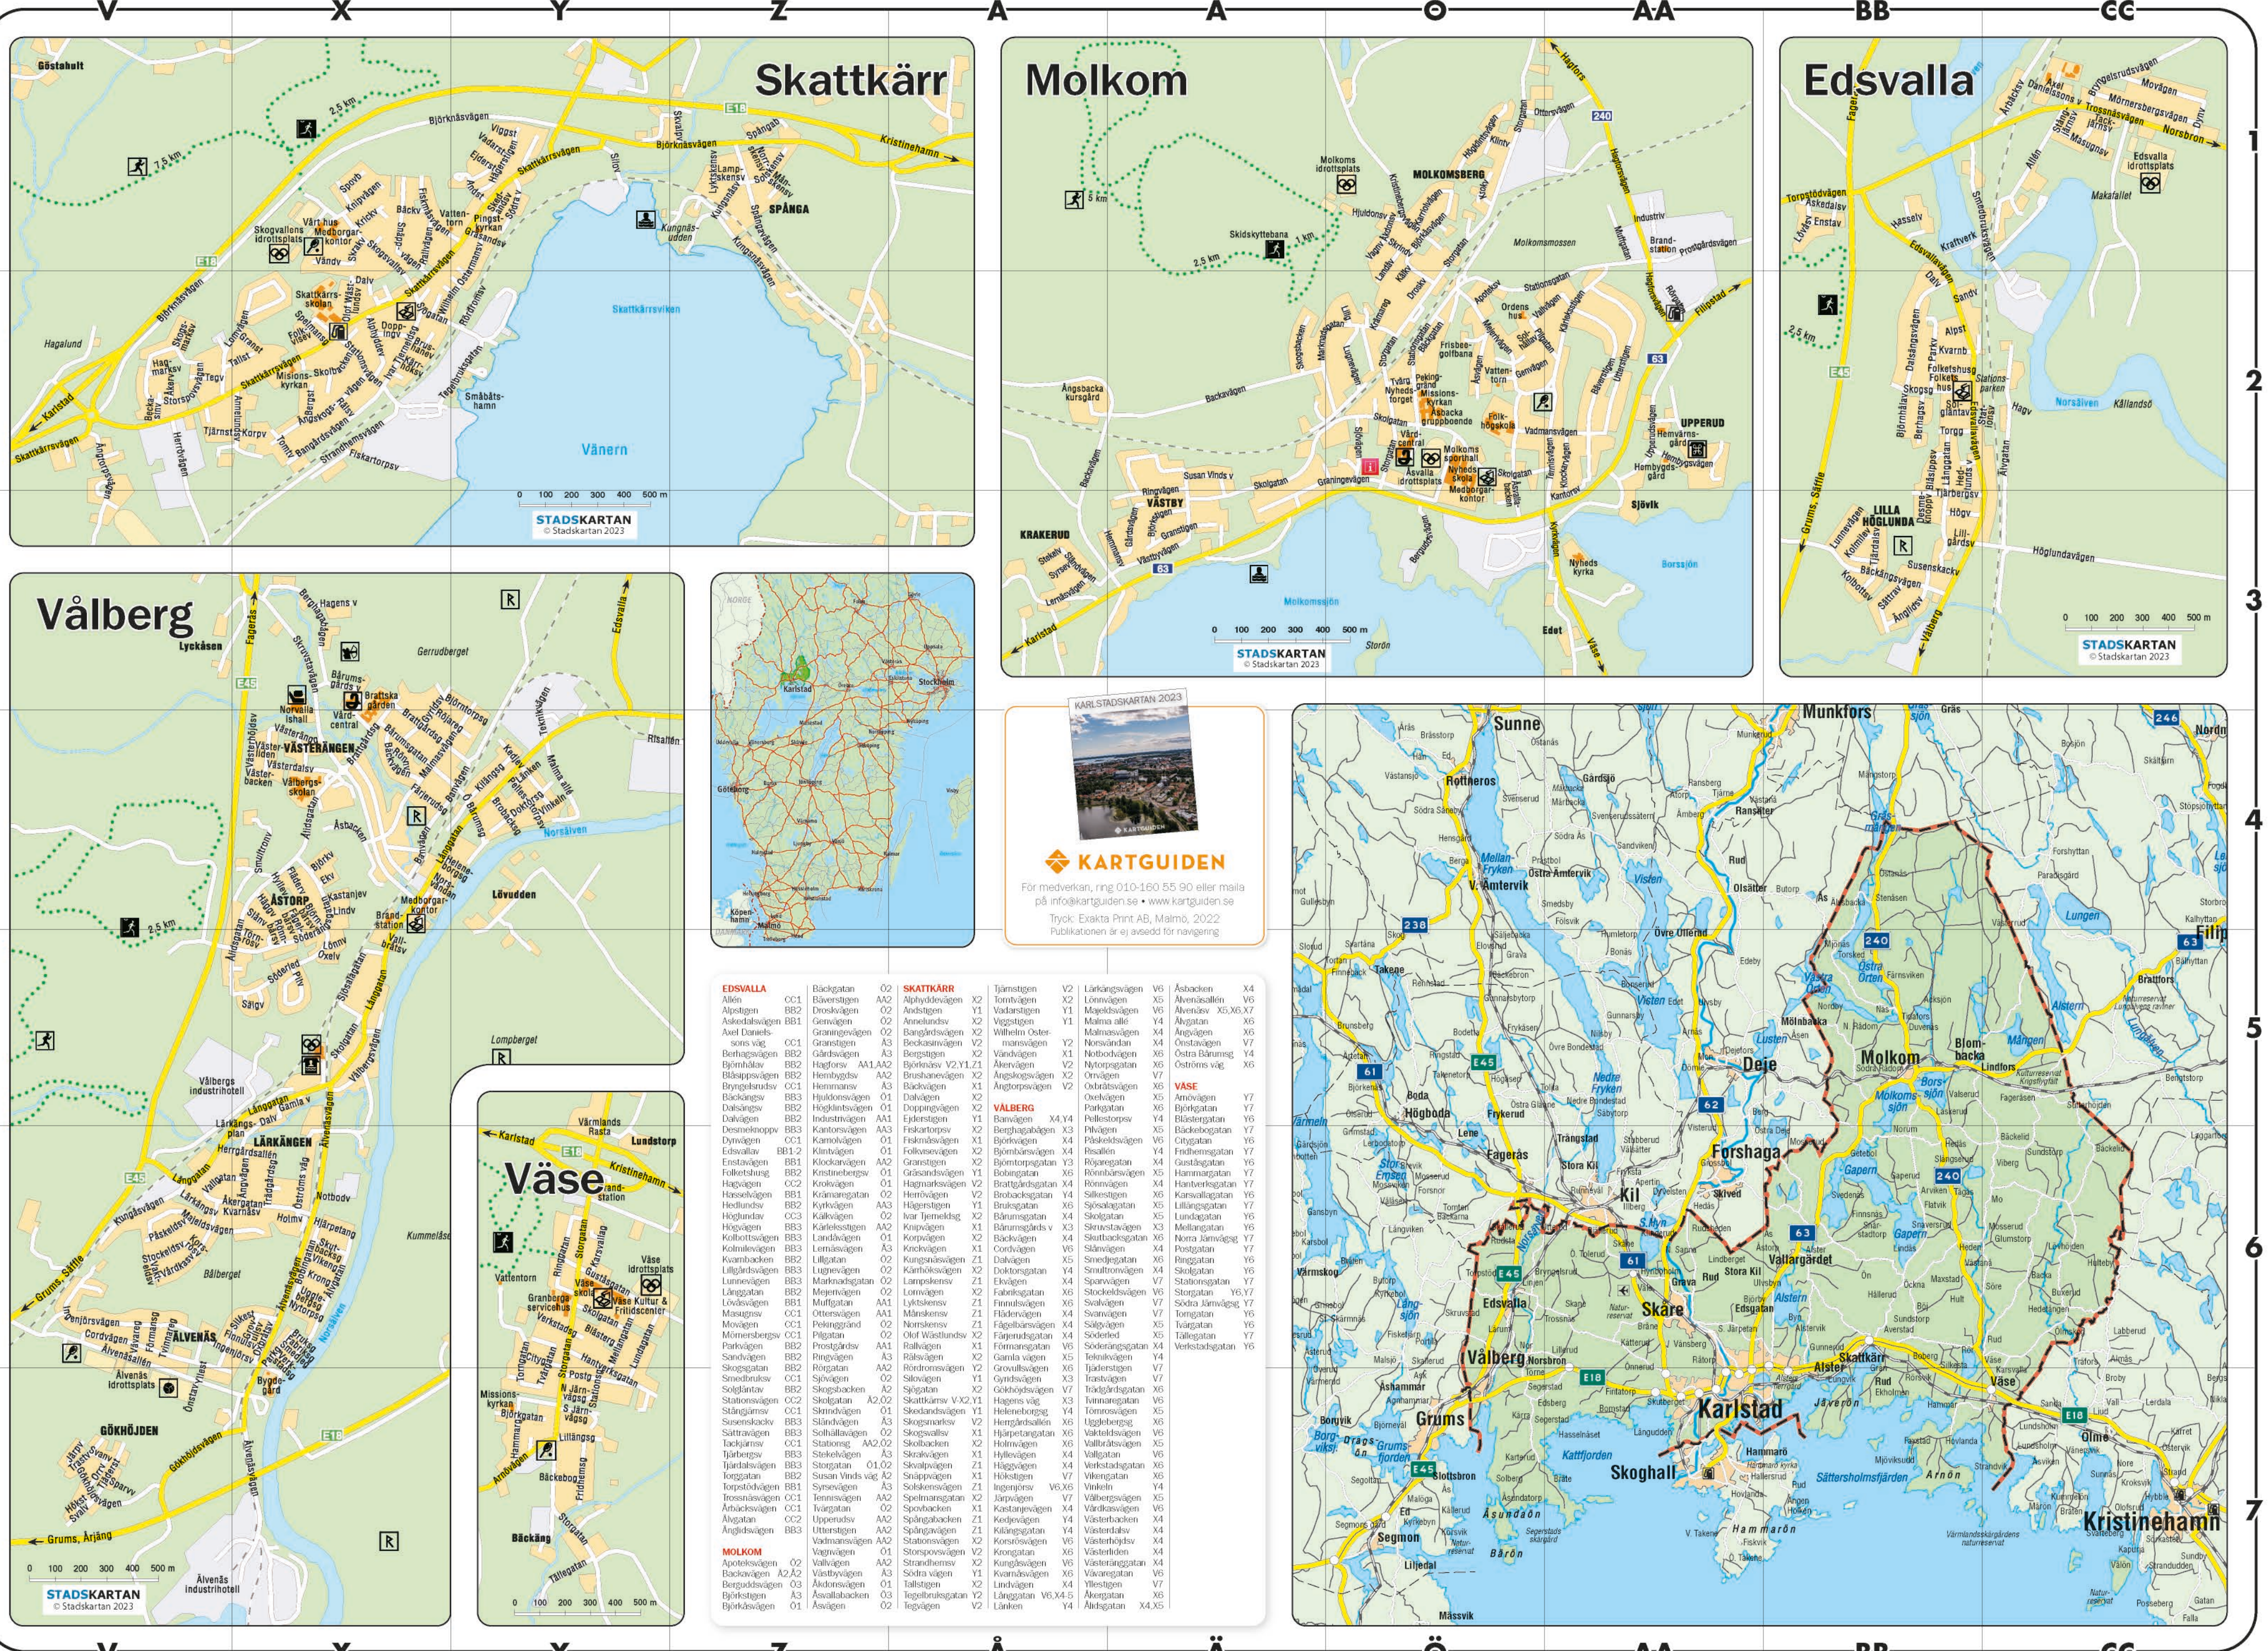

SOLAKOOP
B&B KARLSTAD
Välkommen!
Ditt Bed & Breakfast med:
12 rum - från enkelt till storfamilj.
Fri parkering & WiFi.
054-15 81 05 www.solakoop.se
Sandbäcksgatan 33, Karlstad

AKTIVITETER & BESÖKSMÅL

**Lars Magnus Ericssons
Minnesgård i Värmskog**
Öppet alla dagar
15 juni - 15 augusti, 13:00 - 17:00
Stängt midsommarafton
För bokade guidade turer ring 072-200 77 32
www.varmskog.se
LM Gården Värmskog

Folkets Hus Skoghall AA7
Evenemang, Bio, Opera och Restaurang
- se vår hemside. I våra lokaler finner du
massor med möjligheter och aktiviteter!
Skogshallen 3, Skoghall • 054-51 55 00
www.skoghallsfolketshus.se

**HEJ!
SKA VI SES?**
LAS OM VAD SOM
HÄNDER I VÄRMLAND
www.mariebergsskogen.se

Karlstads stadspark erbjuder du Naturum Värmland
djurparken Lillskogen, lekträdgården, frukt- och
mat och Eka, naturen och många roliga aktiviteter

PREMIUM, ÖPPET ÅRET RUNT!
www.mariebergsskogen.se

**NÄRINGS-
LIV & SERVICE**

Macken i Molkom - Preem 02
Öppet: Mån-Fre 7-21, Lör-Sön 9-21
Gräningsvägen 2, Molkom • 0553-101 24

Valmet
FORWARD

Valmet AB
Axel Johnsons väg 6
Tel 054-17 10 00
alt. 054-19 46 00
www.valmet.com/se

**HÄLSA &
REGIONAL
UTVECKLING**

**Livskvalitet
i världsklass**

Tillsammans arbetar vi
för välmående invånare
och en hållbar region.

Välkommen
till Region Värmland.

regionvarmland.se **Region
Värmland**

KARTGUIDEN
För medverkan, ring 010-160 85 90 eller maila
på info@kartguiden.se • www.kartguiden.se
Tryck: Exakta Print AB, Malmö, 2022
Publikationen är ej avsedd för navigering.

EDSVALLA	SKATTKÄRR	VÅLBERG	VÅSE
Ålden OC1	Ålden OC1	Ålden OC1	Ålden OC1
Ålpen OC1	Ålpen OC1	Ålpen OC1	Ålpen OC1
Åseda OC1	Åseda OC1	Åseda OC1	Åseda OC1
Åseda OC2	Åseda OC2	Åseda OC2	Åseda OC2
Åseda OC3	Åseda OC3	Åseda OC3	Åseda OC3
Åseda OC4	Åseda OC4	Åseda OC4	Åseda OC4
Åseda OC5	Åseda OC5	Åseda OC5	Åseda OC5
Åseda OC6	Åseda OC6	Åseda OC6	Åseda OC6
Åseda OC7	Åseda OC7	Åseda OC7	Åseda OC7
Åseda OC8	Åseda OC8	Åseda OC8	Åseda OC8
Åseda OC9	Åseda OC9	Åseda OC9	Åseda OC9
Åseda OC10	Åseda OC10	Åseda OC10	Åseda OC10
Åseda OC11	Åseda OC11	Åseda OC11	Åseda OC11
Åseda OC12	Åseda OC12	Åseda OC12	Åseda OC12
Åseda OC13	Åseda OC13	Åseda OC13	Åseda OC13
Åseda OC14	Åseda OC14	Åseda OC14	Åseda OC14
Åseda OC15	Åseda OC15	Åseda OC15	Åseda OC15
Åseda OC16	Åseda OC16	Åseda OC16	Åseda OC16
Åseda OC17	Åseda OC17	Åseda OC17	Åseda OC17
Åseda OC18	Åseda OC18	Åseda OC18	Åseda OC18
Åseda OC19	Åseda OC19	Åseda OC19	Åseda OC19
Åseda OC20	Åseda OC20	Åseda OC20	Åseda OC20
Åseda OC21	Åseda OC21	Åseda OC21	Åseda OC21
Åseda OC22	Åseda OC22	Åseda OC22	Åseda OC22
Åseda OC23	Åseda OC23	Åseda OC23	Åseda OC23
Åseda OC24	Åseda OC24	Åseda OC24	Åseda OC24
Åseda OC25	Åseda OC25	Åseda OC25	Åseda OC25
Åseda OC26	Åseda OC26	Åseda OC26	Åseda OC26
Åseda OC27	Åseda OC27	Åseda OC27	Åseda OC27
Åseda OC28	Åseda OC28	Åseda OC28	Åseda OC28
Åseda OC29	Åseda OC29	Åseda OC29	Åseda OC29
Åseda OC30	Åseda OC30	Åseda OC30	Åseda OC30
Åseda OC31	Åseda OC31	Åseda OC31	Åseda OC31
Åseda OC32	Åseda OC32	Åseda OC32	Åseda OC32
Åseda OC33	Åseda OC33	Åseda OC33	Åseda OC33
Åseda OC34	Åseda OC34	Åseda OC34	Åseda OC34
Åseda OC35	Åseda OC35	Åseda OC35	Åseda OC35
Åseda OC36	Åseda OC36	Åseda OC36	Åseda OC36
Åseda OC37	Åseda OC37	Åseda OC37	Åseda OC37
Åseda OC38	Åseda OC38	Åseda OC38	Åseda OC38
Åseda OC39	Åseda OC39	Åseda OC39	Åseda OC39
Åseda OC40	Åseda OC40	Åseda OC40	Åseda OC40
Åseda OC41	Åseda OC41	Åseda OC41	Åseda OC41
Åseda OC42	Åseda OC42	Åseda OC42	Åseda OC42
Åseda OC43	Åseda OC43	Åseda OC43	Åseda OC43
Åseda OC44	Åseda OC44	Åseda OC44	Åseda OC44
Åseda OC45	Åseda OC45	Åseda OC45	Åseda OC45
Åseda OC46	Åseda OC46	Åseda OC46	Åseda OC46
Åseda OC47	Åseda OC47	Åseda OC47	Åseda OC47
Åseda OC48	Åseda OC48	Åseda OC48	Åseda OC48
Åseda OC49	Åseda OC49	Åseda OC49	Åseda OC49
Åseda OC50	Åseda OC50	Åseda OC50	Åseda OC50

KARLSTADSKARTAN 2023

KARTGUIDEN