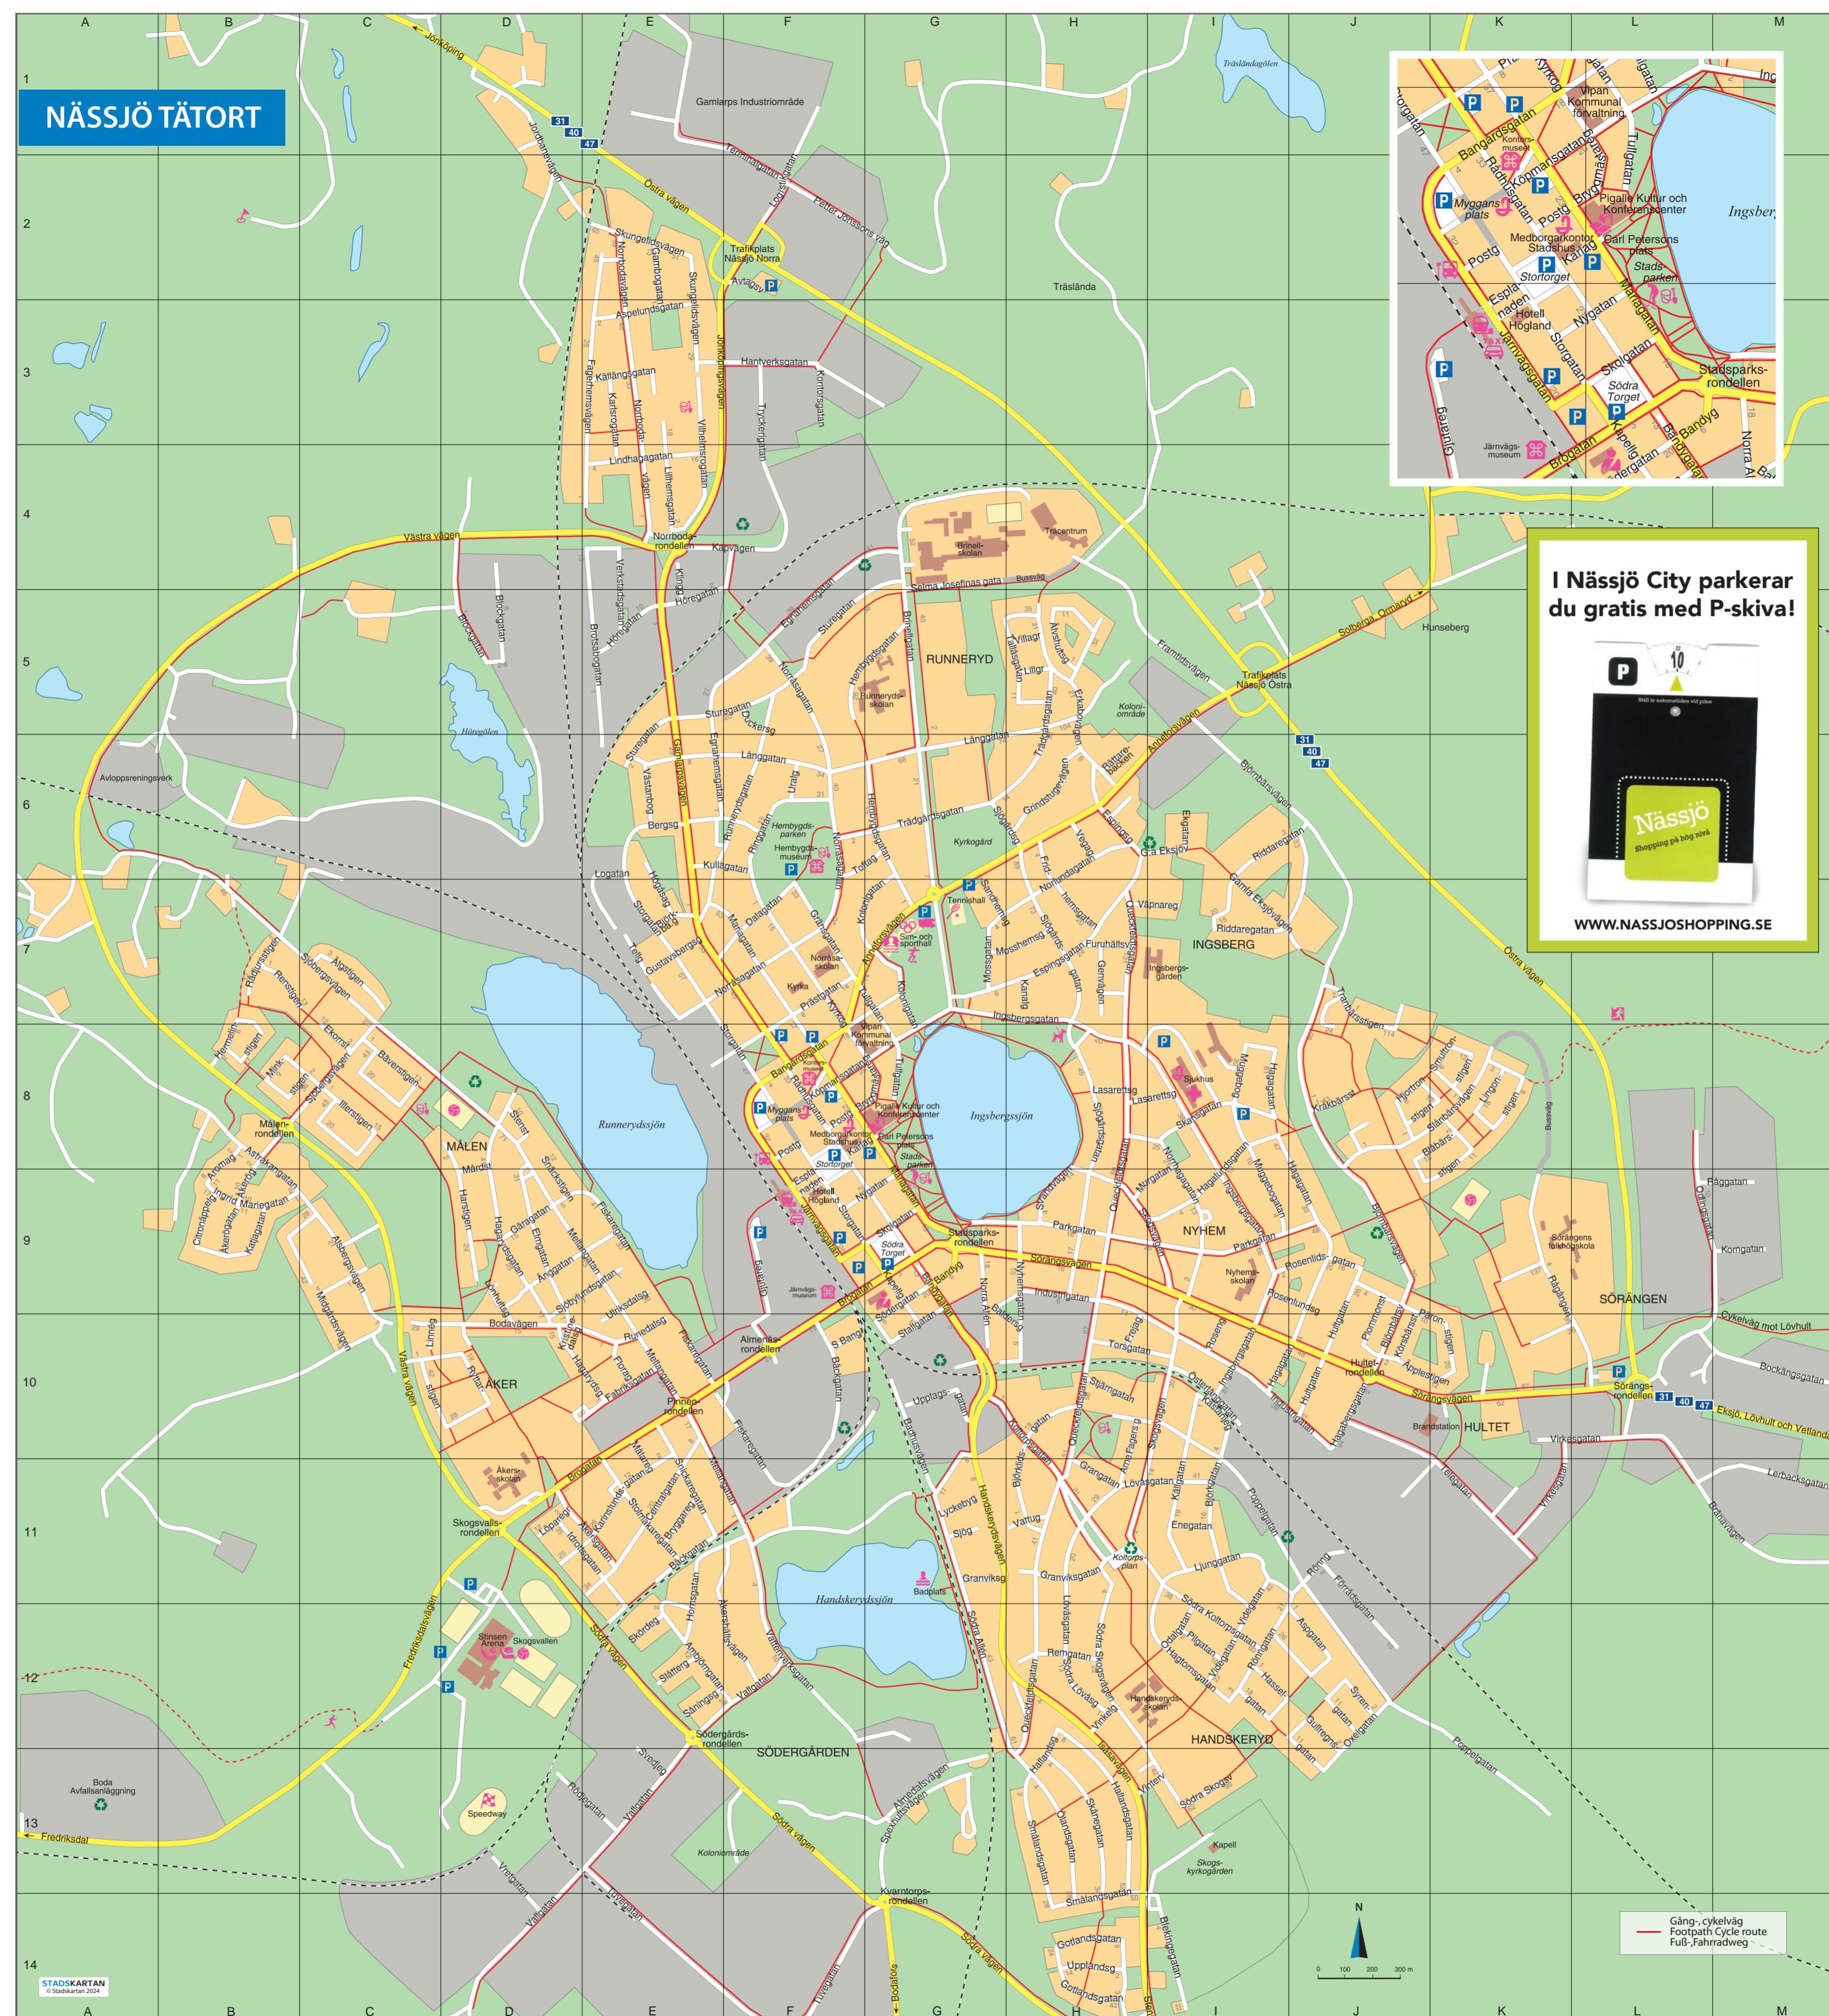

SHOPPING
Shopping - Shopping

SHOPPA I NÄSSJÖ
WWW.NASSJOSHOPPING.SE
BUTIKER, ÖPPETTIDER, PARKERINGAR M.M.

ALMENÄS KÖPSTAD
BROGATAN, NÄSSJÖ

IVT VÄRMEPUMPAR **JYSK** **PAROY** **jem & fix**

Nyhets FÄRGHUS **SUN RICE** **Almenäs Källare** **GRANGÅRDEN**

RUSTA **Däckia** **Studieförbundet Vuxenskolan** **BILTVÄTT**

SKOG & TRÄDGÅRD **WILLY:S** **ÖB** **SECONDHAND BUTIKEN KÄLLAN**

Hela människan
SOCIALT ARBETE FÅ KRISTEN GRÖND

SECOND HAND HELA MÄNNISKAN NÄSSJÖ
För öppettider - se vår hemsida. Välkomna!
Annelovsvägen 13, Nässjö • 0380-103 20
www.helamanniskan.se/nassjo

RESTAURANG & CAFÉ, ÄT & BO BRA
Restaurants & Cafes - Gastätten & Cafés

MITT I NÄSSJÖ
HOTELL - RESTAURANG - KONFERENS - WELLNESS

RESTAURANG MATLYCKAN
Postgatan 6, Nässjö • 0380-166 20
www.matlyckan.se

HÖGLANDS HOTELL **RESTAURANG HÖGLAND**
Tel. 0380 - 13100 **www.hogland.se**
Tel. 0380 - 13102 **www.restauranghogland.se**

KULTUR & AKTIVITETER
Culture & Activities - Kultur & Aktiviteten

HÖGLANDETS KANOTCENTER
www.eurotourism.com/se/hoglandetskanotcenter

NÄSSJÖ JÄRNVÄGSMUSEUM
Brogatan 10, Nässjö • 0380-132 00
www.nassjojarnvagsmuseum.se

Upptäck Lövhult
- en plats för dig som söker utmaningar

KULTURHUSET pigalle

Upplev Pigalle
- en plats för dig som gillar kultur

nassjo.se/lovhult **nassjo.se/evenemang**

I Nässjö City parkerar du gratis med P-skiva!

WWW.NASSJOSHOPPING.SE

EXPOHUSET MEDIA

Utgivaren kläder sig inte någon ersättnings skyldighet på grund av eventuell utlösning, orklighet eller ofullständighet på kartan.
Önskar du medverka på kartan vänligen kontakta oss: 010-160 55 30 | www.expohuset.se
Bilder: Patrik Svaberg, shutterstock.com
Tryck: Eskala Tryckeri AB, Borås, 2023 | Produkten är Svanenmärkt
Kartan finns också i sin helhet nedladdningsbar på www.stadskartan.se
Publikationen är inte avsedd för navigering

B MALMBÄCK

Foto: Patrik Svaberg

UTBILDNING
Education - Ausbildung

SÖRÅNGENS FOLKHÖGSKOLA
Rågången 4, NÄSSJÖ
Tel: 010-243 35 00
www.rj.se/sorangensfolkhogskola

EXPOHUSET MEDIA

Utgivaren kläder sig inte någon ersättnings skyldighet på grund av eventuell utlösning, orklighet eller ofullständighet på kartan.
Önskar du medverka på kartan vänligen kontakta oss: 010-160 55 30 | www.expohuset.se
Bilder: Patrik Svaberg, shutterstock.com
Tryck: Eskala Tryckeri AB, Borås, 2023 | Produkten är Svanenmärkt
Kartan finns också i sin helhet nedladdningsbar på www.stadskartan.se
Publikationen är inte avsedd för navigering