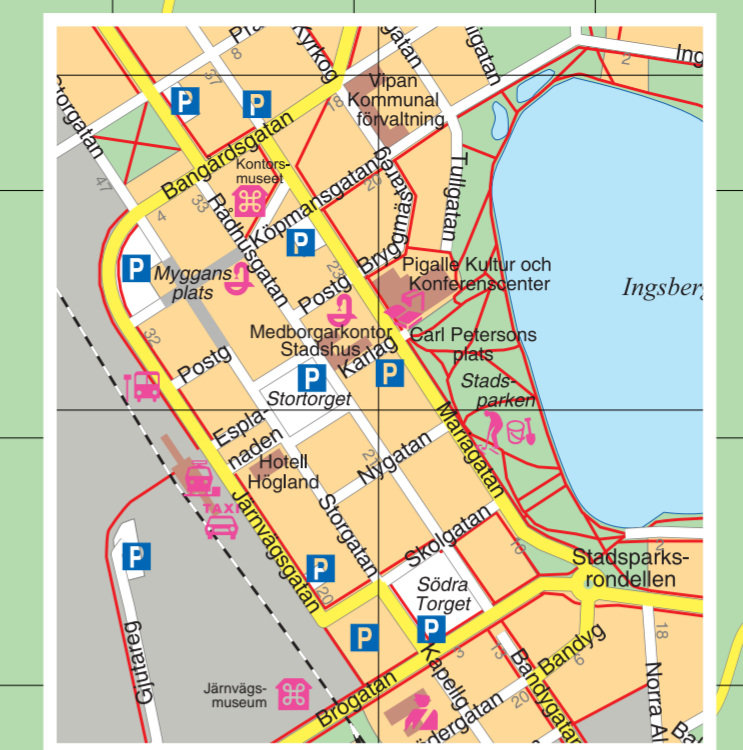

SHOPPING
Shopping - Shopping

SHOPPA I NÄSSJÖ
WWW.NASSJOSHOPPING.SE
BUTIKER, ÖPPETTIDER, PARKERINGAR M.M.

ALMENÄS KÖPSTAD
BROGATAN, NÄSSJÖ

IVT VÄRMEPUMPAR **JYSK** **PAROY** **jem & fix**

Nyhets FÄRGHUS **SUN RICE** **Almenäs Källare** **GRANGÅRDEN**

RUSTA **Däckia** **Studieförbundet Vuxenskolan** **BILTVÄTT**

SKOG & TRÄDGÅRD **WILLY:S** **ÖB** **SECONDHAND BUTIKEN KÄLLAN**

Hela människan
SOCIALT ARBETE FÅ KRISTEN GRÖND

SECOND HAND HELA MÄNNISKAN NÄSSJÖ
För öppettider - se vår hemsida. Välkomna!
Annelovsvägen 13, Nässjö • 0380-103 20
www.helamanniskan.se/nassjo

RESTAURANG & CAFÉ, ÄT & BO BRA
Restaurants & Cafes - Gastätten & Cafés

MITT I NÄSSJÖ
HOTELL - RESTAURANG - KONFERENS - WELLNESS

RESTAURANG MATLYCKAN
Postgatan 6, Nässjö • 0380-166 20
www.matlyckan.se

HÖGLANDS HOTELL **RESTAURANG HÖGLAND**
Tel. 0380 - 13100 **www.hogland.se**
Tel. 0380 - 13102 **www.restauranghogland.se**

KULTUR & AKTIVITETER
Culture & Activities - Kultur & Aktiviteten

HÖGLANDETS KANOTCENTER
www.eurotourism.com/se/hoglandetskanotcenter

NÄSSJÖ JÄRNVÄGSMUSEUM
Brogatan 10, Nässjö • 0380-132 00
www.nassjojarnvagsmuseum.se

Upptäck Lövhult
- en plats för dig som söker utmaningar

KULTURHUSET pigalle

Upplev Pigalle
- en plats för dig som gillar kultur

nassjo.se/lovhult **nassjo.se/evenemang**

I Nässjö City parkerar du gratis med P-skiva!

WWW.NASSJOSHOPPING.SE

EXPOHUSET MEDIA

Utgivaren kläder sig inte någon ersättnings skyldighet på grund av eventuell utlösning, orklighet eller ofullständighet på kartan.
Önskar du medverka på kartan vänligen kontakta oss: 010-160 55 30 | www.expohuset.se
Bilder: Patrik Svaberg, shutterstock.com
Tryck: Eskala Tryckeri AB, Borås, 2023 | Produkten är Svanenmärkt
Kartan finns också i sin helhet nedladdningsbar på www.stadskartan.se
Publikationen är inte avsedd för navigering

B MALMBÄCK

Foto: Patrik Svaberg

UTBILDNING
Education - Ausbildung

SÖRÅNGENS FOLKHÖGSKOLA
Rågången 4, NÄSSJÖ
Tel: 010-243 35 00
www.rj.se/sorangensfolkhogskola

EXPOHUSET MEDIA

Utgivaren kläder sig inte någon ersättnings skyldighet på grund av eventuell utlösning, orklighet eller ofullständighet på kartan.
Önskar du medverka på kartan vänligen kontakta oss: 010-160 55 30 | www.expohuset.se
Bilder: Patrik Svaberg, shutterstock.com
Tryck: Eskala Tryckeri AB, Borås, 2023 | Produkten är Svanenmärkt
Kartan finns också i sin helhet nedladdningsbar på www.stadskartan.se
Publikationen är inte avsedd för navigering