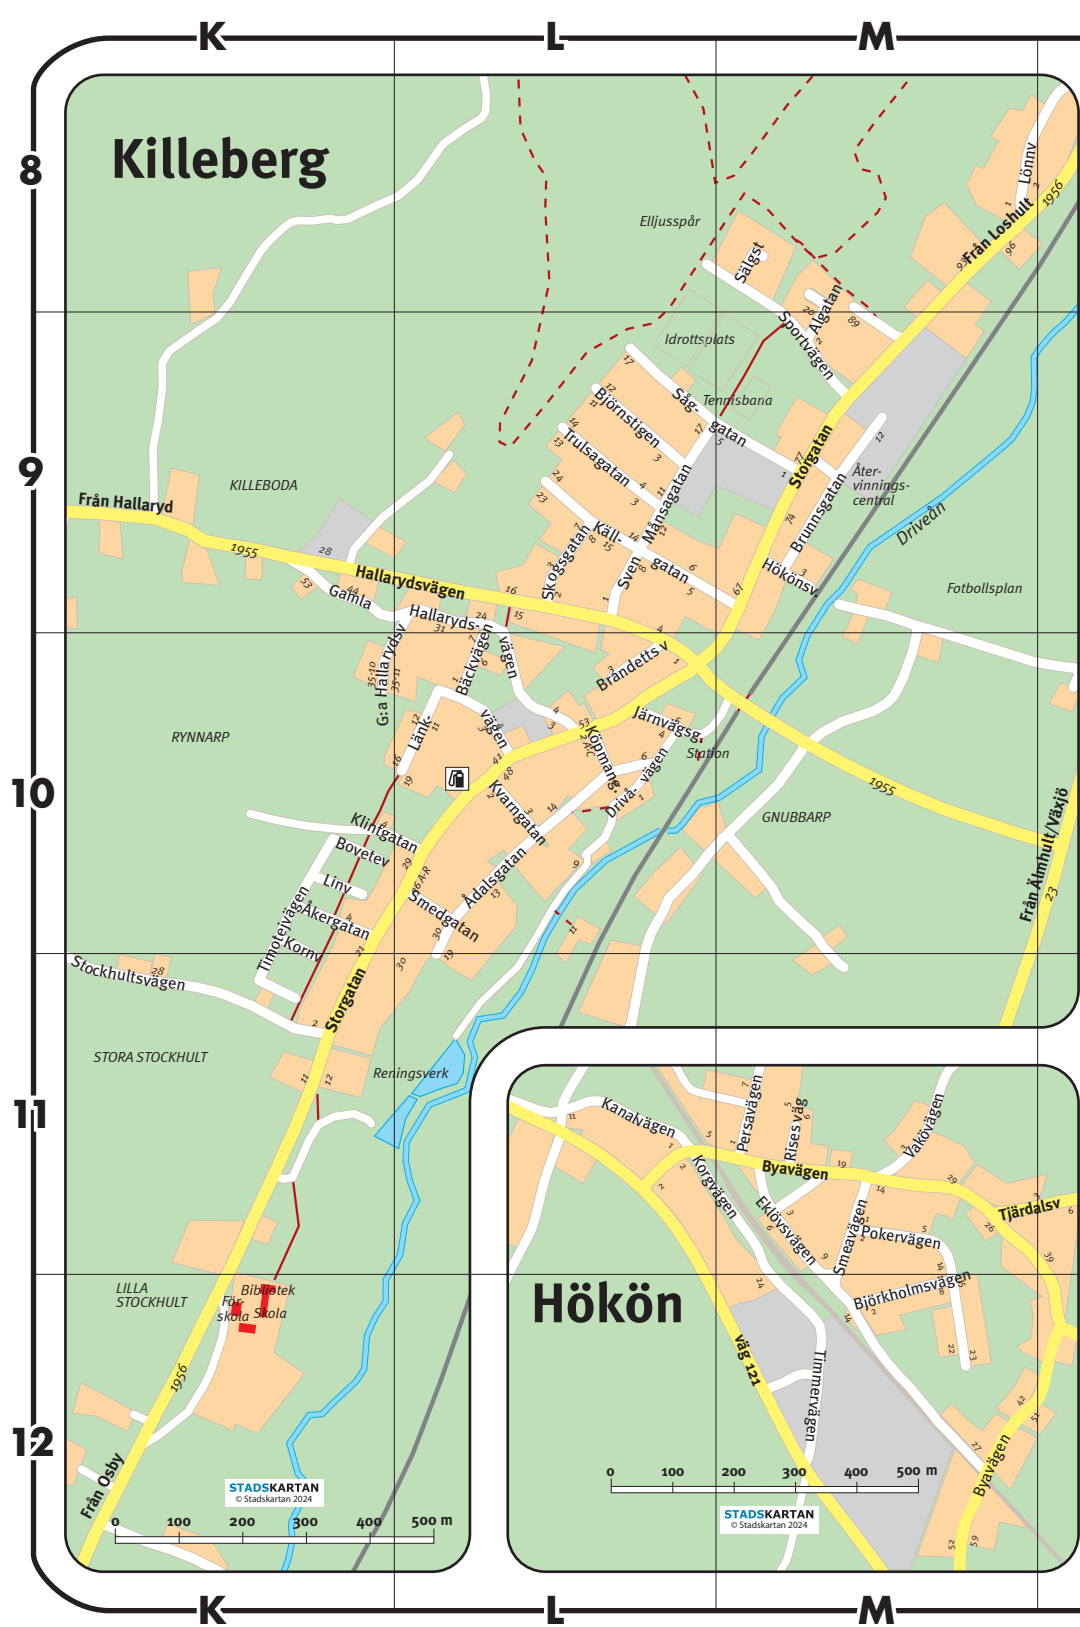

OSBY KOMMUN

Karta 2024

KARTGUIDEN

NHå	Tjälöv	M1	M1	Gama Hallaryd	Länk	Lso	Trosög	L9	Längen	S8	Barlv	O9	Falk	O9	Hällev	O8	Liljög	O9	Ong	O8	Södra Grängö-O1	Tidrig	O10-11	Ymer	P8	Grimsv	R10		
Björkholm	M2	Vaköv	M1	K4,K5,K10	Lönöv	M8	Ådalsg	Lso	Åker	M8	Björk	P11	Flora	P11	Hästhov	N10	Lök	P8	Pilg	O9-10	Södra Parkg	P10	O10-11	Östra Grängö	P8	Grimsv	R10		
Byav	M1,M2	M1	M1	Hallarydsv	K4g	Skogsg	Leden	K10	Åker	R9	Björk	P11	Industri	P11	Industri	P11	Lochultsv	O-P8	Rov	O9	Södra Storg	O-P10	O8	Östra Grängö	P8	Grimsv	R10		
Ekilöv	M1	M1	M1	Höllarydsv	L10	Skogsg	Leden	K10	Åker	R9	Björk	P11	Industri	P11	Industri	P11	Lochultsv	O-P8	Rov	O9	Södra Storg	O-P10	O8	Östra Grängö	P8	Grimsv	R10		
Kanäle	L11	Alg	M8-M9	Björnsjö	L10	Sportv	M6-M9	Loshult	Åker	R9	Björk	P11	Industri	P11	Industri	P11	Lochultsv	O-P8	Rov	O9	Södra Storg	O-P10	O8	Östra Grängö	P8	Grimsv	R10		
Kongv	L,M1	Björnst	L9	Killing	K10	Stockhultsv	K11	Bjällev	R58	Lönsboda	N10	Byggnadsare	O9	Gjutare	N10-11	Kornvåg	N10	Skog	P11	Skog	P11	Tomma	O9-10	O8	Östra Smalg	P10	Rävarback	S10-11	
Persav	M1	Bovetev	K10	Kornvåg	K11	Storg	K11,M10	Fornahälslev	R8-9	Lönsboda	N10	Byggnadsare	O9	Gjutare	N10-11	Kornvåg	N10	Skog	P11	Skog	P11	Tomma	O9-10	O8	Östra Smalg	P10	Stans v	R5-11	
Pokerv	M1	Brandetts v	L10	Koang	L10	Svev	M10	Höge	R8	Avenagatan	O11	Dals	O10-11	Näskärog	N10,11	Glimmäkra	N10,11	Näskärog	N10	Smeding	O8	Tong	O9	Östra Storg	P10	Stans v	R5-11		
Ries v	M1	Brunnsg	M9	Källg	L9	Silg	L10	Klockarev	R8-9	Åspg	P11	Diagnog	O9	Grenv	O9	Kölvst	O8-9	Ödng	P8	Snapphans	P10-11	Tong	O9	Östra Storg	P10	Stans v	R5-11		
Seav	M1	Bläckv	Lp-10	Köpmang	L10	Silg	M8	Kongstorp	S8-9	Badhusg	P9	Davng	O8-9	Göingeg	P10-11	Kyrkhultsv	O8	Ollonst	N10	Sjäng	O8	Göingeg	P10-11	Västg	Visseltofta	S11-12	Stans v	R5-11	
Timmer	M2	Drivv	L10	Lilvigen	K10	Timofvigen	K11	Källstorp	S9	Baldersg	O8-9	Ekelundg	O10	Harmarev	N11	Kyrkog	P10-11	Ong	O11	Storg	O10	Tranöbodav	P10	Järnvägsv	P9	Visseltofta	S11-12	Stans v	R5-11