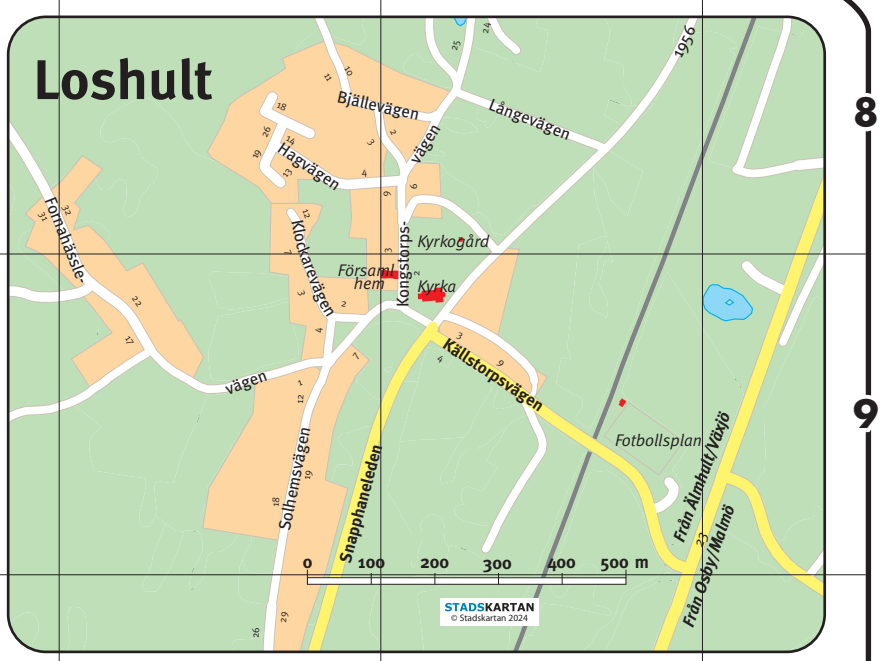

OSBY KOMMUN

Karta 2024

KARTGUIDEN

NHå	Tjälöv	M1	M1	Gama Hallaryd	Länk	Lso	Trosög	L9	Längen	S8	Barlv	O9	Falk	O9	Hällev	O8	Liljög	O9	Ong	O8	Södra Grängö-O1	Tidrig	O10-11	Ymer	P8	Grimsv	R10		
Björkholm	M2	Vaköv	M1	K4,K5,K10	Lönöv	M8	Ådalsg	Lso	Åker	M8	Björk	P11	Flora	P11	Hästhov	N10	Lök	P8	Pilg	O9-10	Södra Parkg	P10	O10-11	Östra Grängö	P8	Grimsv	R10		
Byav	M1,M2	M1	M1	Hallarydsv	K4g	Skogsg	Leden	K10	Åker	R9	Björk	P11	Industri	P11	Industri	P11	Lochultsv	O-P8	Rov	O9	Södra Storg	O-P10	O8	Östra Grängö	P8	Grimsv	R10		
Ekilöv	M1	M1	M1	Höllarydsv	L10	Skogsg	Leden	K10	Åker	R9	Björk	P11	Industri	P11	Industri	P11	Lochultsv	O-P8	Rov	O9	Södra Storg	O-P10	O8	Östra Grängö	P8	Grimsv	R10		
Kanäle	L11	Alg	M8-M9	Björnsjö	L10	Sportv	M6-M9	Loshult	Åker	R9	Björk	P11	Industri	P11	Industri	P11	Lochultsv	O-P8	Rov	O9	Södra Storg	O-P10	O8	Östra Grängö	P8	Grimsv	R10		
Kongv	L,M1	Björnst	L9	Killing	K10	Stockhultsv	K11	Bjällev	R58	Lönsboda	N10	Byggnadsare	O9	Gjutare	N10-11	Kornvåg	N10	Skog	P11	Skog	P11	Tomma	O9-10	O8	Östra Smalg	P10	Rävarback	S10-11	
Persav	M1	Bovetev	K10	Kornvåg	K11	Storg	K11,M10	Fornahälslev	R8-9	Lönsboda	N10	Byggnadsare	O9	Gjutare	N10-11	Kornvåg	N10	Skog	P11	Skog	P11	Tomma	O9-10	O8	Östra Smalg	P10	Stans v	R5-11	
Pokerv	M1	Brandetts v	L10	Koang	L10	Svev	M10	Höge	R8	Avenagatan	O11	Dals	O10-11	Näskärog	N10,11	Glimmäkra	N10,11	Näskärog	N10	Smeding	O8	Tong	O9	Östra Storg	P10	Stans v	R5-11		
Ries v	M1	Brunnsg	M9	Källg	L9	Silg	L10	Klockarev	R8-9	Åspg	P11	Diagnog	O9	Grenv	O9	Kölvst	O8-9	Ödng	P8	Snapphans	P10-11	Tong	O9	Östra Storg	P10	Stans v	R5-11		
Seav	M1	Bläckv	Lp-10	Köpmang	L10	Silg	M8	Kongstorp	S8-9	Badhusg	P9	Davng	O8-9	Göingeg	P10-11	Kyrkhultsv	O8	Ollonst	N10	Sjäng	O8	Göingeg	P10-11	Västg	Visseltofta	S11-12	Stans v	R5-11	
Timmer	M2	Drivv	L10	Lilvigen	K10	Timofvigen	K11	Källstorp	S9	Baldersg	O8-9	Ekelundg	O10	Harmarev	N11	Kyrkog	P10-11	Ong	O11	Storg	O10	Tranöbodav	P10	Järnvägsv	P9	Visseltofta	S11-12	Stans v	R5-11