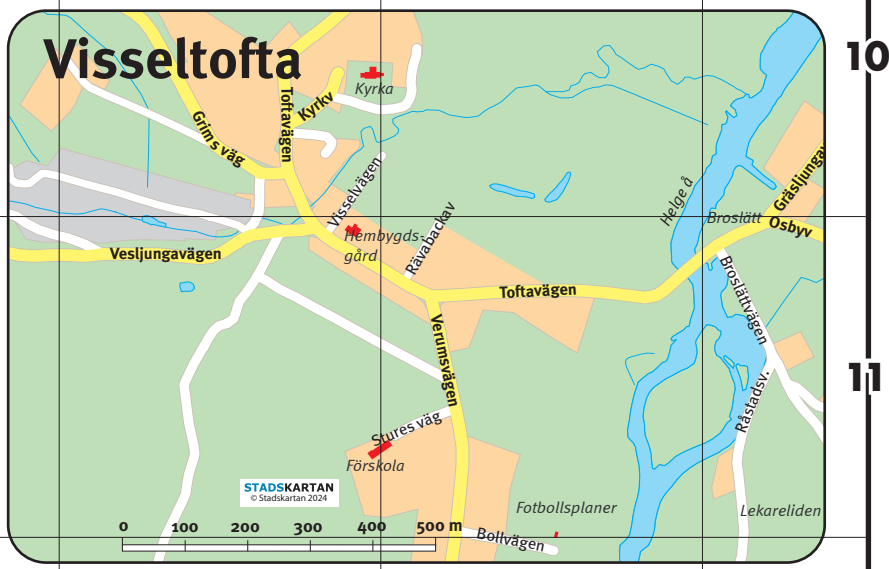

OSBY KOMMUN

Karta 2024

KARTGUIDEN

NHå	Tjälöv	M1	M1	Gama Hallaryd	Länk	Lso	Trosög	L9	Längen	S8	Barlv	O9	Falk	O9	Hällev	O8	Liljög	O9	Ong	O8	Södra Grängö-O1	Tidrig	O10-11	Ymer	P8	Grimsv	R10		
Björkholm	M2	Vaköv	M1	K4,K5,K10	Lönöv	M8	Ådalsg	Lso	Åker	M8	Björk	P11	Flora	P11	Hästhov	N10	Lök	P8	Pilg	O9-10	Södra Parkg	P10	O10-11	Östra Grängö	P8	Grimsv	R10		
Byav	M1,M2	M1	M1	Hallarydsv	K4g	Skogsg	Leden	K10	Åker	R9	Björk	P11	Industri	P11	Industri	P11	Lochultsv	O-P8	Rov	O9	Södra Storg	O-P10	O8	Östra Grängö	P8	Grimsv	R10		
Ekilöv	M1	M1	M1	Höllarydsv	L10	Skogsg	Leden	K10	Åker	R9	Björk	P11	Industri	P11	Industri	P11	Lochultsv	O-P8	Rov	O9	Södra Storg	O-P10	O8	Östra Grängö	P8	Grimsv	R10		
Kanäle	L11	Alg	M8-M9	Björnsjö	L10	Sportv	M6-M9	Loshult	Åker	R9	Björk	P11	Industri	P11	Industri	P11	Lochultsv	O-P8	Rov	O9	Södra Storg	O-P10	O8	Östra Grängö	P8	Grimsv	R10		
Kongv	L,M1	Björnst	L9	Killing	K10	Stockhultsv	K11	Bjällev	R58	Lönsboda	N10	Byggnadsare	O9	Gjutare	N10-11	Kornvåg	N10	Skog	P11	Skog	P11	Tomma	O9-10	O8	Östra Smalg	P10	Rävarback	S10-11	
Persav	M1	Bovetev	K10	Kornvåg	K11	Storg	K11,M10	Fornahälslev	R8-9	Lönsboda	N10	Byggnadsare	O9	Gjutare	N10-11	Kornvåg	N10	Skog	P11	Skog	P11	Tomma	O9-10	O8	Östra Smalg	P10	Stans v	R5-11	
Pokerv	M1	Brandetts v	L10	Koang	L10	Svev	M10	Höge	R8	Avenagatan	O11	Dals	O10-11	Näskärog	N10,11	Glimmäkra	N10,11	Näskärog	N10	Smeding	O8	Tong	O9	Östra Storg	P10	Stans v	R5-11		
Ries v	M1	Brunnsg	M9	Källg	L9	Silg	L10	Klockarev	R8-9	Åspg	P11	Diagnog	O9	Grenv	O9	Kölvst	O8-9	Ödng	P8	Snapphans	P10-11	Tong	O9	Östra Storg	P10	Stans v	R5-11		
Seav	M1	Bläckv	Lp-10	Köpmang	L10	Silg	M8	Kongstorp	S8-9	Badhusg	P9	Davng	O8-9	Göingeg	P10-11	Kyrkhultsv	O8	Ollonst	N10	Sjäng	O8	Göingeg	P10-11	Västg	Visseltofta	S11-12	Stans v	R5-11	
Timmer	M2	Drivv	L10	Lilvigen	K10	Timofvigen	K11	Källstorp	S9	Baldersg	O8-9	Ekelundg	O10	Harmarev	N11	Kyrkog	P10-11	Ong	O11	Storg	O10	Tranöbodav	P10	Järnvägsv	P9	Visseltofta	S11-12	Stans v	R5-11