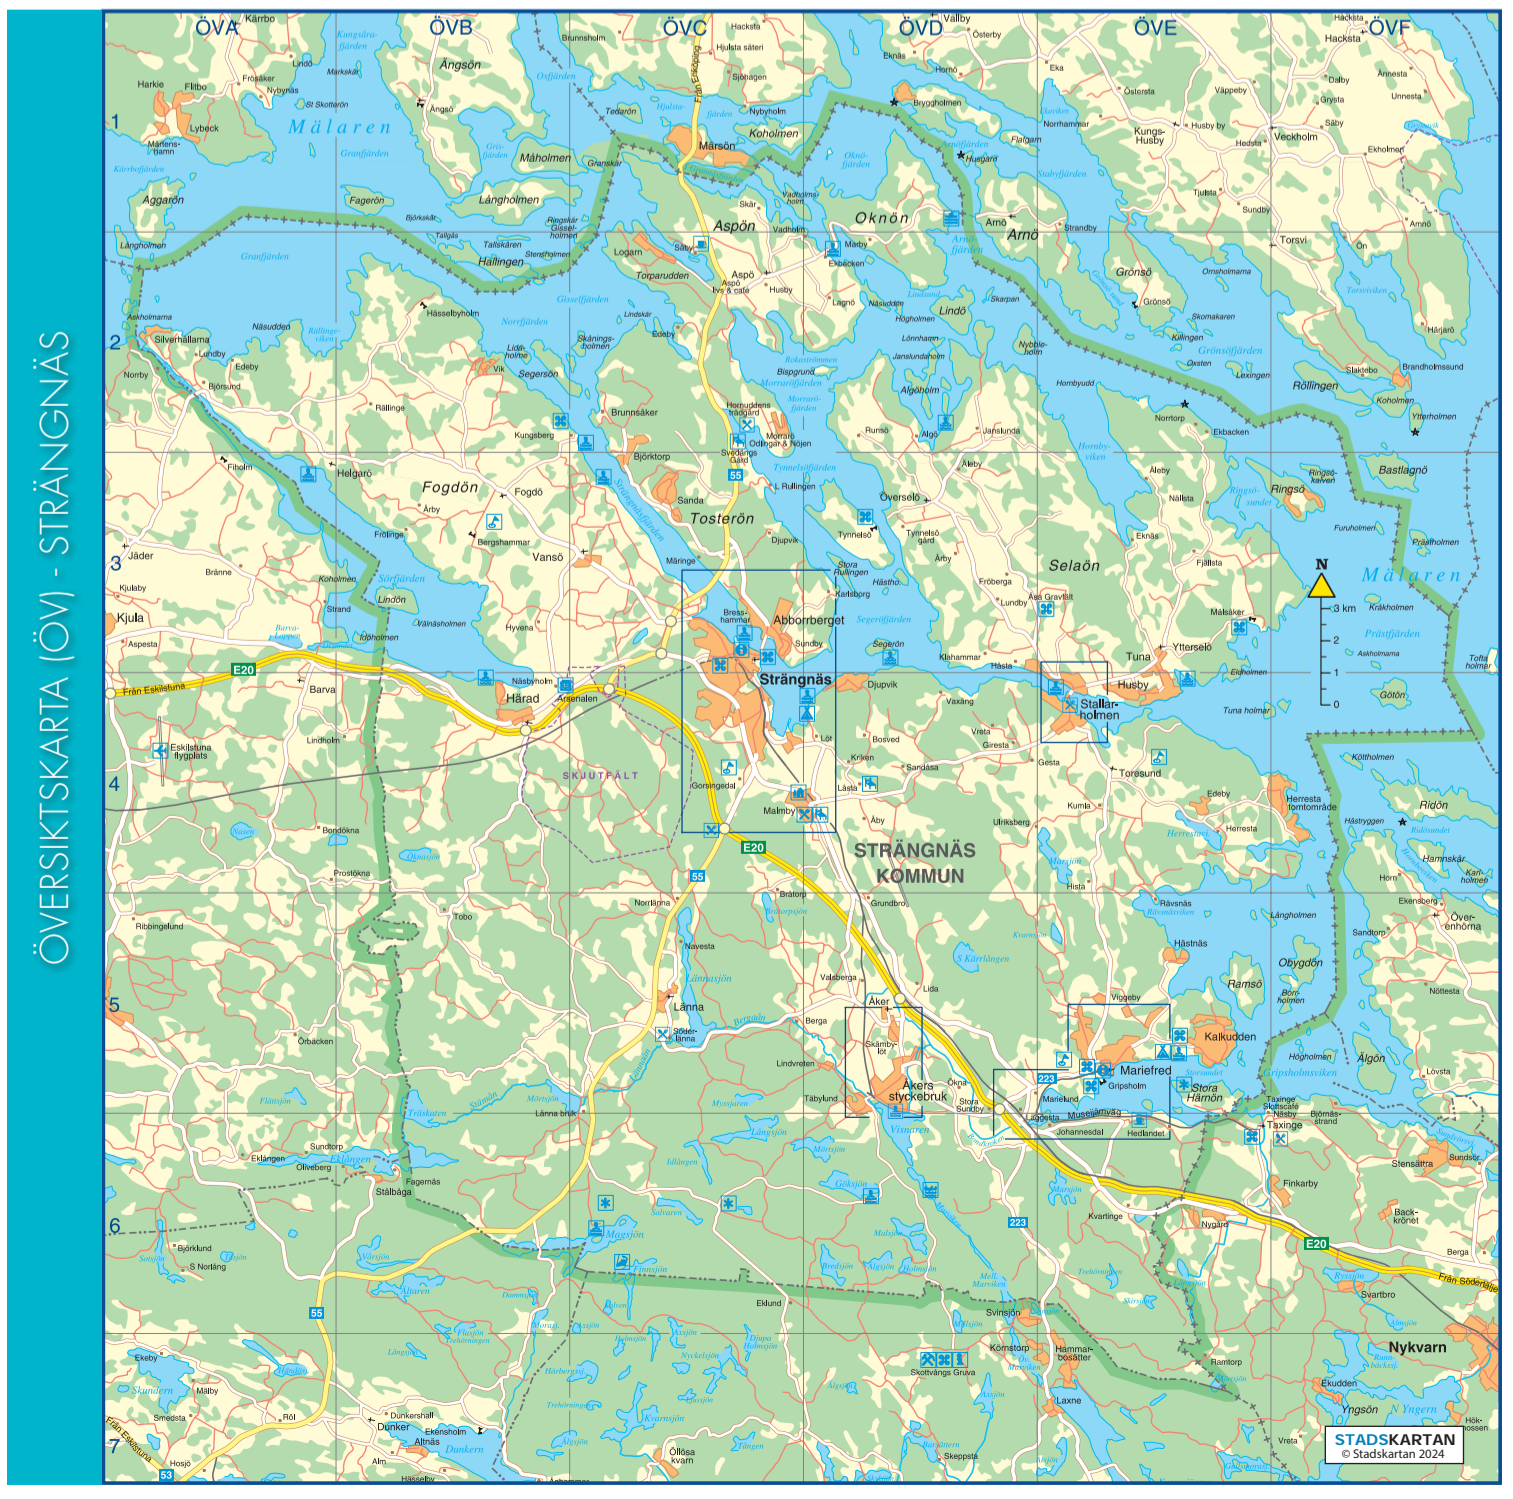

ICAsupermarket
 Åkers Styckebruk
 Alla dagar 8-21

ÅKERS BLOMSTERBRUK
 INTERFLORA
 Åkers Knutbruk 1, Åkers Styckebruk
 073-634 42 24

ÅKERS STYCKEBRUK

Åkersstyckebruket	1010	Åkersstyckebruket	1010
Bäckströmgatan	1011	Bäckströmgatan	1011
Bergsgatan	1012	Bergsgatan	1012
Börsögatan	1013	Börsögatan	1013
Braheströmgatan	1014	Braheströmgatan	1014
Brändögatan	1015	Brändögatan	1015
Brändögatan	1016	Brändögatan	1016
Brändögatan	1017	Brändögatan	1017
Brändögatan	1018	Brändögatan	1018
Brändögatan	1019	Brändögatan	1019
Brändögatan	1020	Brändögatan	1020
Brändögatan	1021	Brändögatan	1021
Brändögatan	1022	Brändögatan	1022
Brändögatan	1023	Brändögatan	1023
Brändögatan	1024	Brändögatan	1024
Brändögatan	1025	Brändögatan	1025
Brändögatan	1026	Brändögatan	1026
Brändögatan	1027	Brändögatan	1027
Brändögatan	1028	Brändögatan	1028
Brändögatan	1029	Brändögatan	1029
Brändögatan	1030	Brändögatan	1030