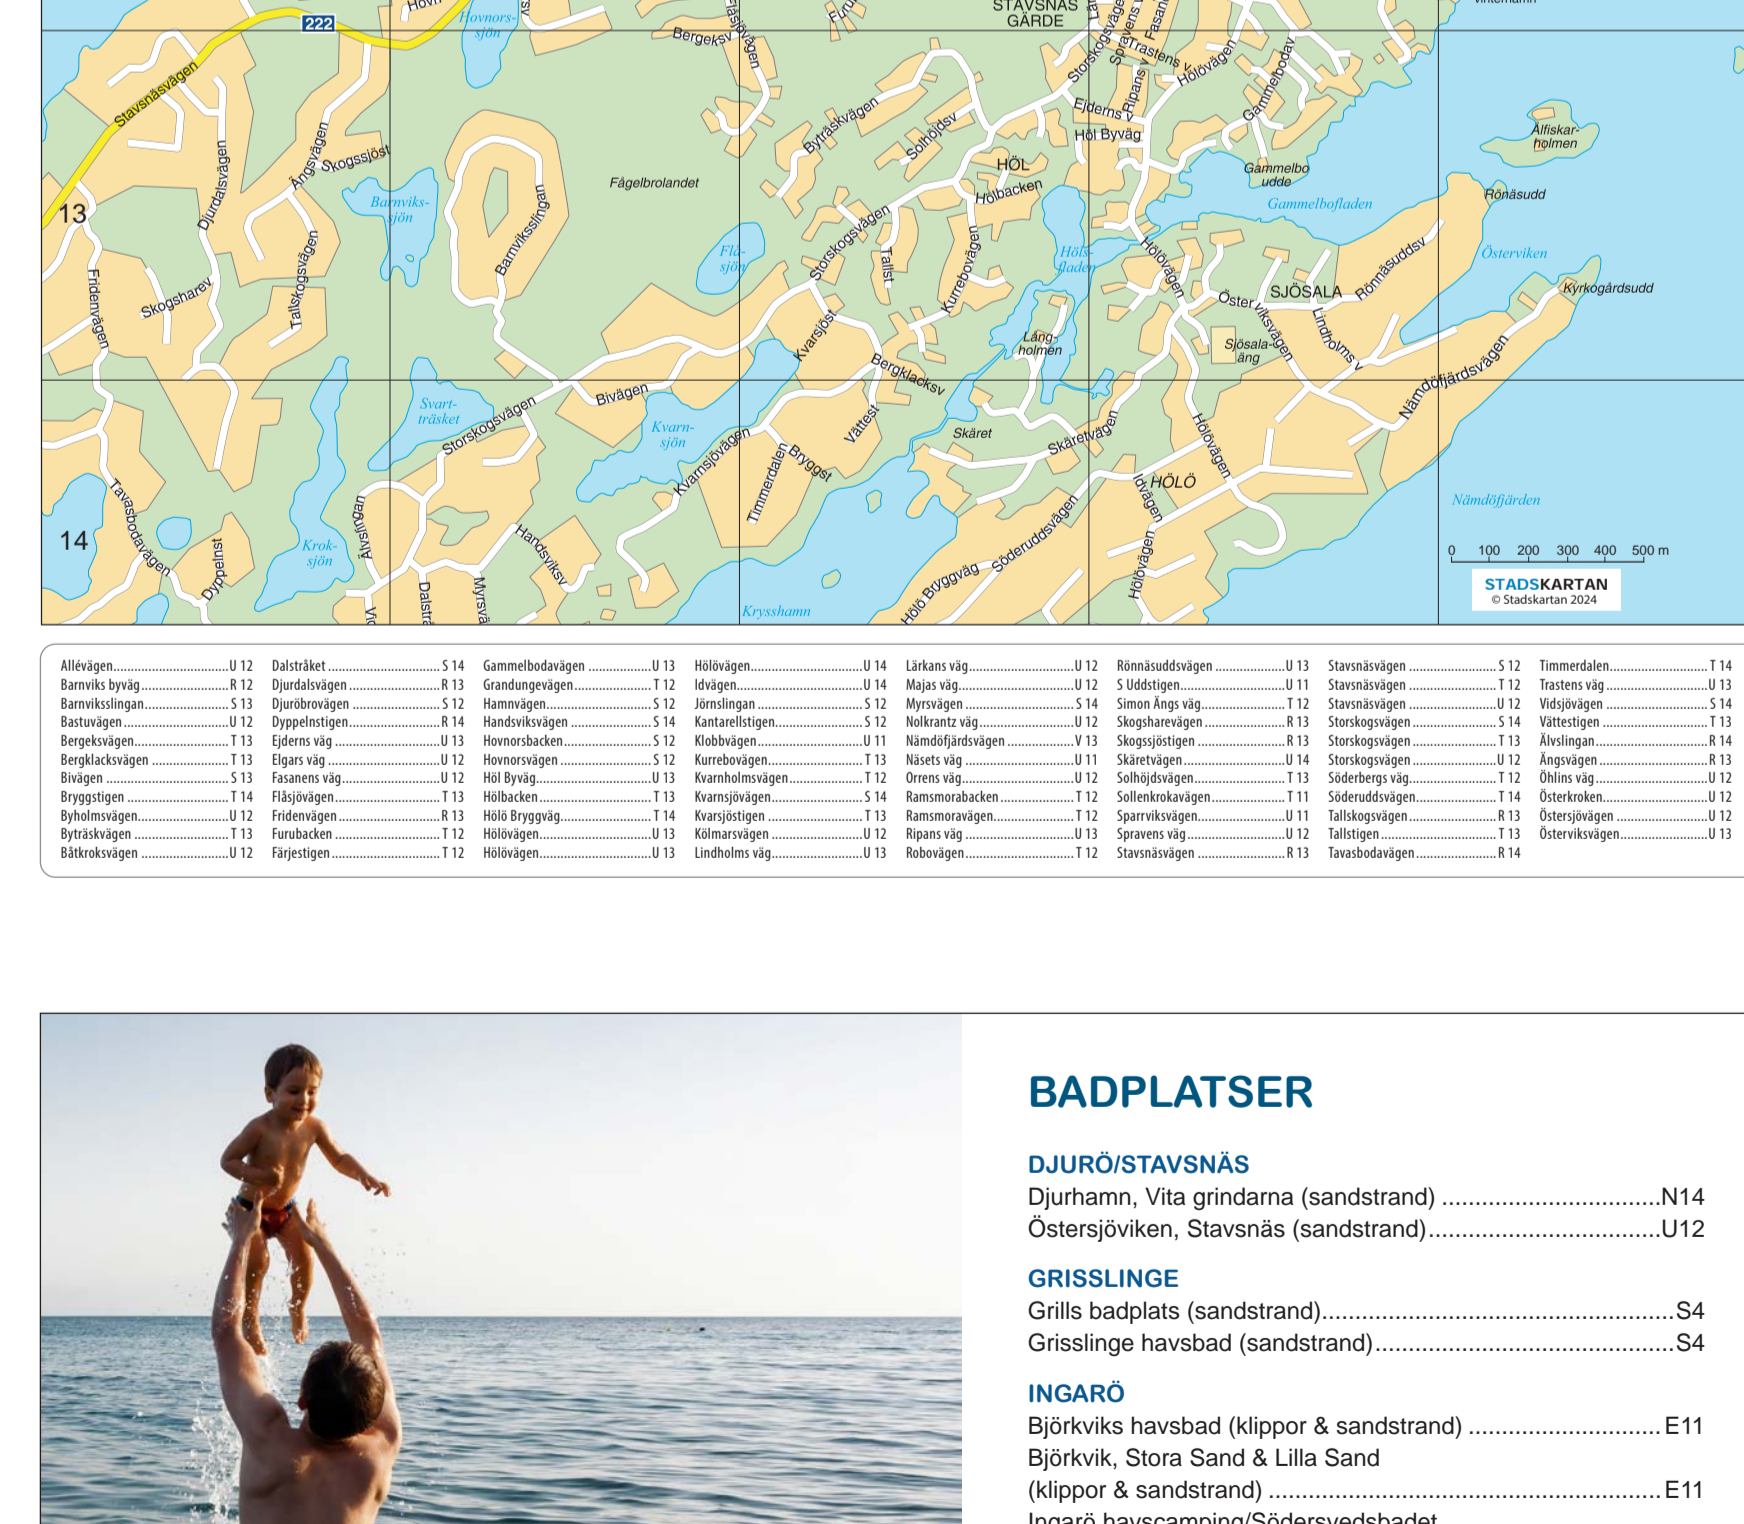

Figgsjöta
Sjundeåns hjärta

BURGERS KEBAB VECO
DARY'S GULLA PORTEN (GUSTAVSBERGS MILJÖ) WWW.DARYS.SE
Ring: 070-450 94 55 för AVBOKNINGEN OCH KUPONKODEN

BURGERS KEBAB VECO
DARY'S GULLA PORTEN (GUSTAVSBERGS MILJÖ) WWW.DARYS.SE
Ring: 070-450 94 55 för AVBOKNINGEN OCH KUPONKODEN

SANDBHAMN
Sandhamn.se

KIDS MEAL
BASTARD 20% EXTRA BURGERS

KIDS MEAL
BASTARD 20% EXTRA BURGERS

Ett modernt skärgårds- hotell för alla årstider
Sandhamns Seglarhotell är en unik motelsplats. En plats för stora upplevelser nära naturen och havet med boende i en modern och avslappnad miljö. Upplev gastronomiska höjdpunkter, musik, fest och aktiviteter. Varmt välkommen!
www.sandhamn.com | 08-574 504 00

Sandhamn
Sandhamn.se

UTBILDNING Education

LILLSVED, MOTSPLETZEN FÖR HÄLSA, IDROTT & BÖRELSE OCH DOGHANDLE LEDARESKIP
LILLSVED
08-570 101 33

"**Trafikskolan som tar dig till friheten**"
Vi har AM-utbildning (moped) - B-utbildning (bil).
Din trafikskola på Värmdö
Gustavsbergs Trafikutbildningar AB
Skärgårdsöv 7, 134 30 Gustavsberg
Tel: 08-570 105 00
www.gtuab.se - info@gtuab.se

HÄLSA/VÅRD/SKÖNHET Healthcare & Beauty

30 ÅR **B&M På Bra**
Massage Spa Hudvård Shop
Påstor Djupnåls väg 14, Ingard
08-570 791 72 | www.bompa.se

PROVTRÄNAN HEL VECKA!
Gått på vår helhetslösning per person och 40-urdel bemätningsövning.
NORDICWELLNESS
Ladö övningsskolas förskolor

NORDICWELLNESS
Ladö övningsskolas förskolor

VÄRMDÖ MARKNAD
Varmt välkommen - nu kan du även ladda din eilbil hos oss
VÄRMDÖMARKNAD.SE
ANGÅRÅ - APOTEKET FYREN - BILTEMA - CITYGROSS - COOP FORUM - FLUGGER FÄRG - HÅRPHORAS - ITC - KÄRNBYTTEN - MD - NORDIC WELLNESS - THAI PALE - YOUNG - PLANAGEN

VÄRMDÖ KÖPCENTRUM
www.varmdokopcentrum.se

elON Molnink - Värmdö
Orions väg 1 • Tf: 08-570 333 13
facebook.com/elonvarmdo
Missa inte livets detaljer
Välkommen att boka en synundersökning
SÄTT KURS MOT VÄRMDÖS BÄSTA SHOPPING!
59°18'47.6"N 18°25'47.0"E
DU HITTA VÅR VÄLSORTERADE SECOND HAND-BUTIK I MOLNINK
Orions väg 1, Gustavsberg
Mån-Fre 10-19, Lör 10-17, Sön 11-16
Second hand STOCKHOLMS STADSMISSION

BUTIK & HANDEL Shopping & Commerce
Välkommen till vårt närcentrum!
FÖR BUTIKERNAS ÖPPETTIDER SE WWW.GUSTAVSBERGCENTRUM.SE
• APOTEKET FYREN
• ATTENDO
• BRIDGE 77
• CAPELLIX
• CHARLOTTAS BLOMMOR
• COOP KONSUM
• DROP-IN SOLARIUM
• FASTIGHETSBYRÅN
• FITNESS4SEVEN
• GURRBERG UNGKULTURHUS
• IGNIS
• LINAS ZOO
• PIZZERIA CARA MIA
• PRESSBYRÅN
• SAKURA SUSHI HOUSE
• SÄLÅNG LE
• SYMBOLLAGET
• THE CURRY CO
• VÄRMDÖ MÖBELMAKERI

En djurbutik utöver det vanliga!
ZOO
Din fristående djurbutik sedan 1971.
Gustavsberg centrum
08-570 333 35

ORREFORS | KostaBoda
Fynda 1:a & 2:a sortering från vårt smälländska glasbruk till outletpriser.
Varmt välkomna!
Orrefors Kosta Boda, Tyra Lundgrens väg 15-17
butik@orrefors.com
08-570 108 70

COOP Hemmesta
mån-fre 7-22, lör-sön 8-22
Skärgårdsvägen 262, 139 30 Värmdö
Välkomna!

FÖRETAGSREGISTER

NORRÅVA GOLFGÅRD
18-HÅLS PAY AND PLAYBANA
Kom med bil eller båt.
08-570 249 92
www.norravag.se

SKÖNA TING
Presenter och inredning, även för barn
Instagram: skona.ting
Facebook: Skona Ting Gustavsberg
Odölsbergsvägen 7, Gustavsberg
08-570 324 40
skoning3@gmail.com
www.skona-ting.se

BADPLATSER

DJURÖ/STAVSNÄS
Djurhamn, Vita grindarna (sandstrand) N14
Östersjöveckan, Stavsås (sandstrand).....U12
GRISSLINGE
Grills badplats (sandstrand).....S4
Grisslinge havsbad (sandstrand).....S4
INGARÖ
Björkviks havsbad (kilpor & sandstrand) E11
Björkvik, Stora Sand & Lilla Sand (kilpor & sandstrand) E11
Ingårö havsbad/Södervedsbadet (sandstrand & hoppott) N7
Torpedans Strandbad (kilpor & sandstrand) F11
SANDHAMN
Fågelberget (badberg) K8
Trouville (vit sandstrand)